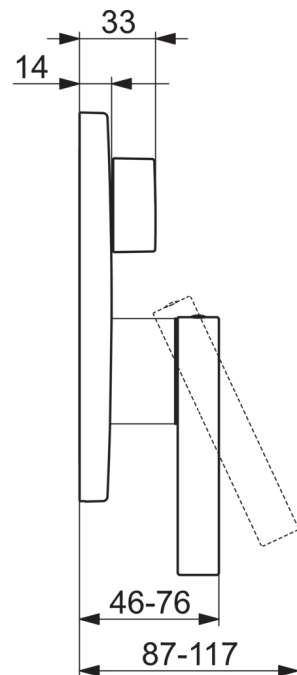

EAN: 4015474287020
static.hansa.com/87723003

- Bath tub
- Jednopáková, Sada pro konečnou montáž
- Upevnění na zeď pro vestavěnou jednotku
- Chrom
- Jedna ovládací páka / rukojeť, Páka se symboly teplé a studené vody
- Otočný přepínač
- Funkce pro nastavení maximální teploty a průtoku vody, Teplotní omezovač (lze nastavit dodatečně)
- Vákuová pojistka, Zpětný ventil (zpětné ventily), \varnothing 35 mm keramická kartuše pro ovládání teploty a průtoku vody
- Tělo baterie z mosazy DZR
- Roundwallrosette, FunctionUnitFixedWithScrews, BLUECLICK, BLUETUNE

Technical data

Flow properties

Flow-rate at 3 bar **21.0 / 21.0 l/min**

Technical properties

Hot water supply **max. +90°C**
 Working pressure **0.5-10 bar**

Regulations

EN standard **EN 817**

Spare parts

SP87723003

	Name	Code
1	Páka	59914017
1.1	Šroub, M5x6, SW2.5	59912617
1.2	Vymezovací vložka	59913762
2	Kryt příruby, d 170 mm	59914302
2.1	Krytka	59914016
2.2	Růžice	59913375
2.3	Upevňovací část	59914307
2.4	Šroub, M4,5x80	59912890
2.5	Ovládací páka	59914576
4	Kartuše, 3.5 Classic	59913075
4.1	Temperature adjustment limiter	59912325
4.2	O-kroužek, d 28.24x2.62	59912590
4.3	Šroub rukáv, M38x1	59912115
4.4	O-kroužek, d 10.10x1.60	59905072
5	Přepínač/Kartuše	59914183
7	Funkční jednotka, 3.5	59914298
7.1	O-kroužek, 23.47x2.62	59914304
7.2	Přísávací ventil	59914335
7.3	Zpětný ventil	59914336
8	Montážní kit	59914186
N.I.	Adaptér, H/C reversed	59914184
N.I.	Nástavec-sada, 15 mm	59914182
N.I.	Šroubovák, 5 mm	59914334
N.I.	Upevňovací šroub, M6x13	59914657
N.I.	Přepínač, 120°	59914655
N.I.	Nástavec-sada, 15 mm, d:170 mm	59914191