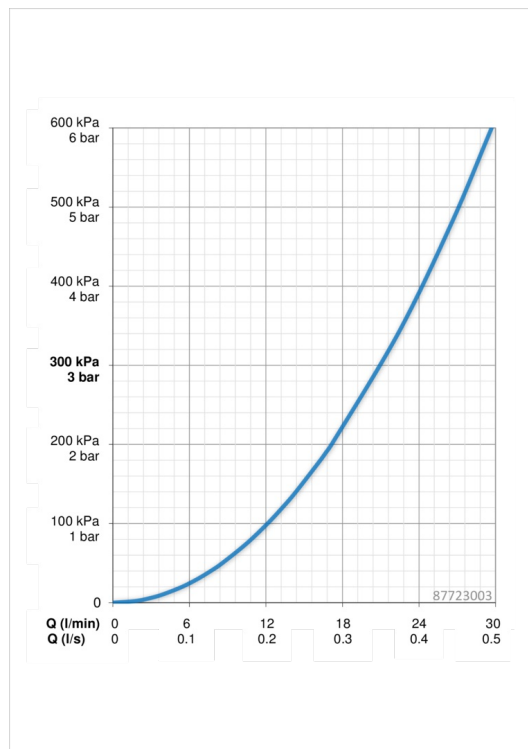

EAN: 4015474287020
static.hansa.com/87723003

- Bath tub
- Jednopáková, Sada pro konečnou montáž
- Upevnění na zeď pro vestavěnou jednotku
- Chrom
- Jedna ovládací páka / rukojeť, Páka se symboly teplé a studené vody
- Otočný přepínač
- Funkce pro nastavení maximální teploty a průtoku vody, Teplotní omezovač (lze nastavit dodatečně)
- Vákuová pojistka, Zpětný ventil (zpětné ventily), \varnothing 35 mm keramická kartuše pro ovládání teploty a průtoku vody
- Tělo baterie z mosazy DZR
- Roundwallrosette, FunctionUnitFixedWithScrews, BLUECLICK, BLUETUNE

Technical data

Flow properties

Flow-rate at 3 bar **21.0 / 21.0 l/min**

Technical properties

Hot water supply **max. +90°C**
 Working pressure **0.5-10 bar**

Regulations

EN standard **EN 817**

Spare parts