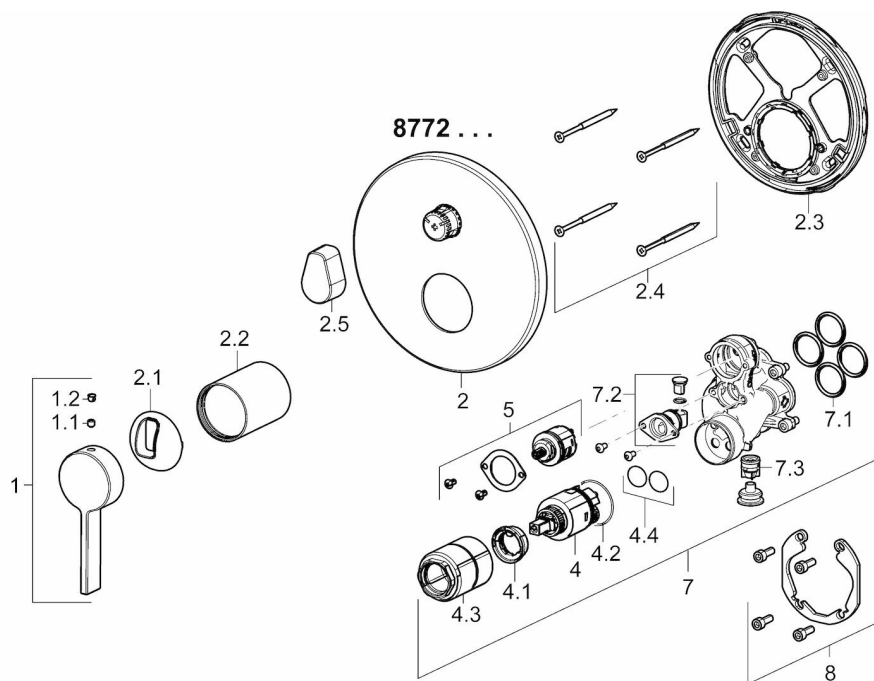

EAN: 4015474287020
static.hansa.com/87723003

- Bath tub
- Jednopáková, Sada pro konečnou montáž
- Upevnění na zeď pro vestavěnou jednotku
- Chrom
- Jedna ovládací páka / rukojeť, Páka se symboly teplé a studené vody
- Otočný přepínač
- Funkce pro nastavení maximální teploty a průtoku vody, Teplotní omezovač (lze nastavit dodatečně)
- Vákuová pojistka, Zpětný ventil (zpětné ventily), \varnothing 35 mm keramická kartuše pro ovládání teploty a průtoku vody
- Tělo baterie z mosazy DZR
- Roundwallrosette, FunctionUnitFixedWithScrews, BLUECLICK, BLUETUNE

Technical data

Flow properties

Flow-rate at 3 bar **21.0 / 21.0 l/min**

Technical properties

Hot water supply **max. +90°C**
 Working pressure **0.5-10 bar**

Regulations

EN standard **EN 817**

Spare parts

SP87723003

	Name	Code
1	Páka	59914017
1.1	Šroub, M5x6, SW2.5	59912617
1.2	Vymezovací vložka	59913762
2	Kryt příruby, d 170 mm	59914302
2.1	Krytka	59914016
2.2	Růžice	59913375
2.3	Upevňovací část	59914307
2.4	Šroub, M4,5x80	59912890
2.5	Ovládací páka	59914576
4	Kartuše, 3.5 Classic	59913075
4.1	Temperature adjustment limiter	59912325
4.2	O-kroužek, d 28.24x2.62	59912590
4.3	Šroub rukáv, M38x1	59912115
4.4	O-kroužek, d 10.10x1.60	59905072
5	Přepínač/Kartuše	59914183
7	Funkční jednotka, 3.5	59914298
7.1	O-kroužek, 23.47x2.62	59914304
7.2	Přísávací ventil	59914335
7.3	Zpětný ventil	59914336
8	Montážní kit	59914186
N.I.	Adaptér, H/C reversed	59914184
N.I.	Nástavec-sada, 15 mm	59914182
N.I.	Šroubovák, 5 mm	59914334
N.I.	Upevňovací šroub, M6x13	59914657
N.I.	Přepínač, 120°	59914655
N.I.	Nástavec-sada, 15 mm, d:170 mm	59914191