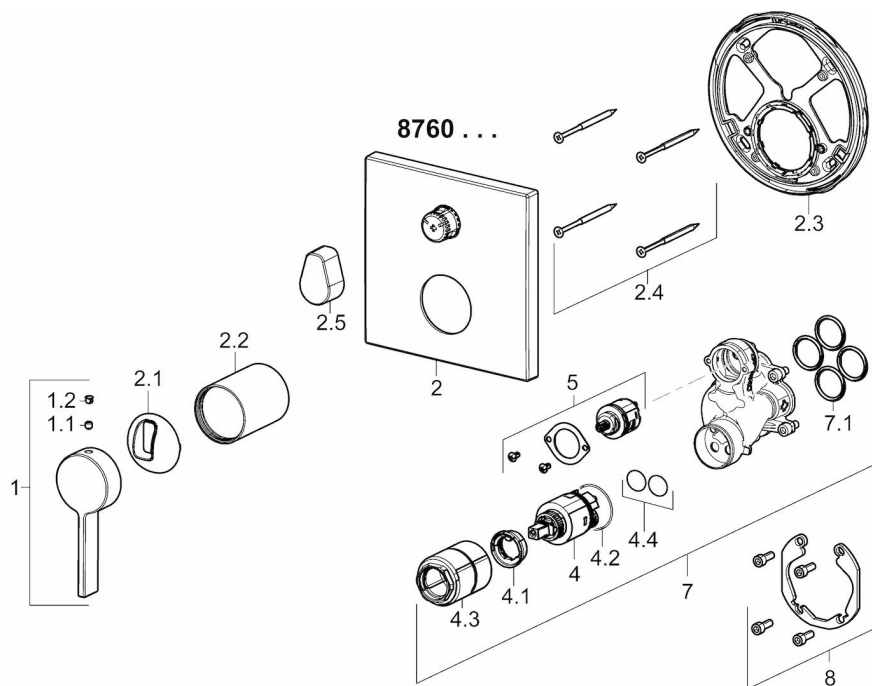

Spare parts

SP87609003

	Name	Code
1	Páka	59914017
1.1	Šroub, M5x6, SW2.5	59912617
1.2	Vymezovací vložka	59913762
2	Kryt příruby, 150 x 150 mm	59914301
2.1	Krytka	59914016
2.2	Růžice	59913375
2.3	Upevňovací část	59914307
2.4	Šroub, M4,5x80	59912890
2.5	Ovládací páka	59914576
4	Kartuše, 3.5 Classic	59913075
4.1	Temperature adjustment limiter	59912325
4.2	O-kroužek, d 28.24x2.62	59912590
4.3	Šroub rukáv, M38x1	59912115
4.4	O-kroužek, d 10.10x1.60	59905072
5	Přepínač/Kartuše	59914183
7	Funkční jednotka, 3.5	59914299
7.1	O-kroužek, 23.47x2.62	59914304
8	Montážní kit	59914186
N.I.	šroubovák, 5 mm	59914334
N.I.	Nástavec-sada, 15 mm, 150 x 150 mm	59914192
N.I.	Adaptér, H/C reversed	59914184
N.I.	Nástavec-sada, 15 mm	59914182
N.I.	Přepínač, 120°	59914655
N.I.	Upevňovací šroub, M6x13	59914657