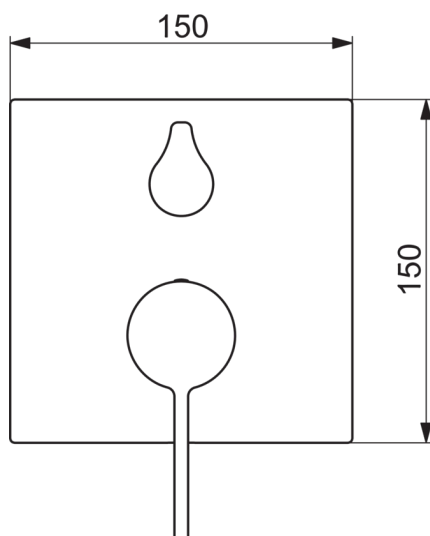

Spare parts

SP87609003

	Name	Code
1	Páka	59914017
1.1	Šroub, M5x6, SW2.5	59912617
1.2	Vymezovací vložka	59913762
2	Kryt příruby, 150 x 150 mm	59914301
2.1	Krytka	59914016
2.2	Růžice	59913375
2.3	Upevňovací část	59914307
2.4	Šroub, M4,5x80	59912890
2.5	Ovládací páka	59914576
4	Kartuše, 3.5 Classic	59913075
4.1	Temperature adjustment limiter	59912325
4.2	O-kroužek, d 28.24x2.62	59912590
4.3	Šroub rukáv, M38x1	59912115
4.4	O-kroužek, d 10.10x1.60	59905072
5	Přepínač/Kartuše	59914183
7	Funkční jednotka, 3.5	59914299
7.1	O-kroužek, 23.47x2.62	59914304
8	Montážní kit	59914186
N.I.	šroubovák, 5 mm	59914334
N.I.	Nástavec-sada, 15 mm, 150 x 150 mm	59914192
N.I.	Adaptér, H/C reversed	59914184
N.I.	Nástavec-sada, 15 mm	59914182
N.I.	Přepínač, 120°	59914655
N.I.	Upevňovací šroub, M6x13	59914657