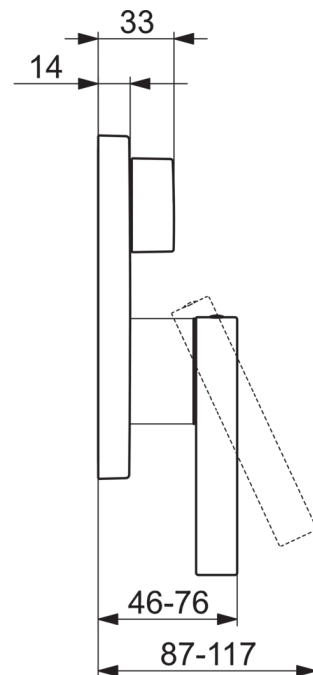

Spare parts

SP87609003

	Name	Code
1	Páka	59914017
1.1	Šroub, M5x6, SW2.5	59912617
1.2	Vymezovací vložka	59913762
2	Kryt příruby, 150 x 150 mm	59914301
2.1	Krytka	59914016
2.2	Růžice	59913375
2.3	Upevňovací část	59914307
2.4	Šroub, M4,5x80	59912890
2.5	Ovládací páka	59914576
4	Kartuše, 3.5 Classic	59913075
4.1	Temperature adjustment limiter	59912325
4.2	O-kroužek, d 28.24x2.62	59912590
4.3	Šroub rukáv, M38x1	59912115
4.4	O-kroužek, d 10.10x1.60	59905072
5	Přepínač/Kartuše	59914183
7	Funkční jednotka, 3.5	59914299
7.1	O-kroužek, 23.47x2.62	59914304
8	Montážní kit	59914186
N.I.	šroubovák, 5 mm	59914334
N.I.	Nástavec-sada, 15 mm, 150 x 150 mm	59914192
N.I.	Adaptér, H/C reversed	59914184
N.I.	Nástavec-sada, 15 mm	59914182
N.I.	Přepínač, 120°	59914655
N.I.	Upevňovací šroub, M6x13	59914657