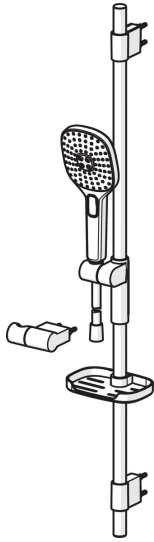

EAN: 4057304005138
static.hansa.com/84370230

- Shower
- Montáž na zed/ nástěnný
- Chrom
- Ruční sprcha, Sprchová tyč, Mýdelník, Držák sprchy, Sprchová hadice (1750 mm), Technika proti usazeninám, Sprchová hadice s ochranou proti překroucení
- Pulzující proud, Intenzivní proud, Jemný proud
- Lze zkrátit

Technical data

Flow properties

Flow-rate at 3 bar (with flow controller) **15.0 l/min**

Technical properties

Hot water supply **max. +65°C**
 Working pressure **0.5-5 bar**
 Connection size **G1/2**
 Length / Height **970 mm**

Spare parts

SP64860120

	Name	Code
01	Jezdec sprchy	59914252
02	Držák	59914253