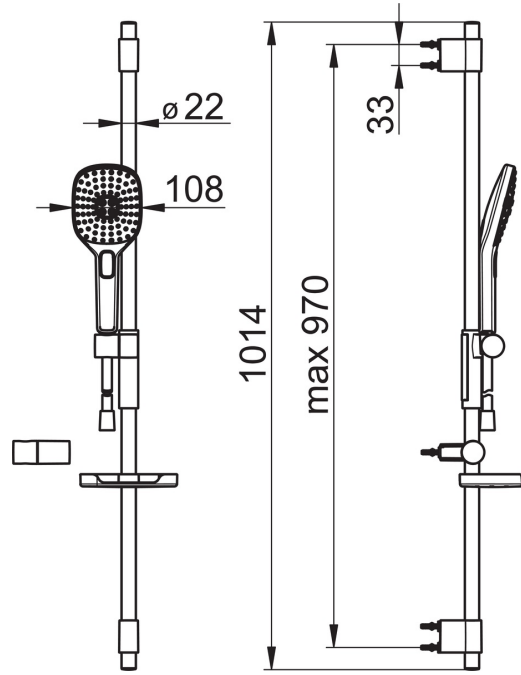

EAN: 4057304005138
static.hansa.com/84370230

- Shower
- Montáž na zed/ nástěnný
- Chrom
- Ruční sprcha, Sprchová tyč, Mýdelník, Držák sprchy, Sprchová hadice (1750 mm), Technika proti usazeninám, Sprchová hadice s ochranou proti překroucení
- Pulzující proud, Intenzivní proud, Jemný proud
- Lze zkrátit

Technical data

Flow properties

Flow-rate at 3 bar (with flow controller) **15.0 l/min**

Technical properties

Hot water supply **max. +65°C**
 Working pressure **0.5-5 bar**
 Connection size **G1/2**
 Length / Height **970 mm**

Spare parts

SP64860120

	Name	Code
01	Jezdec sprchy	59914252
02	Držák	59914253