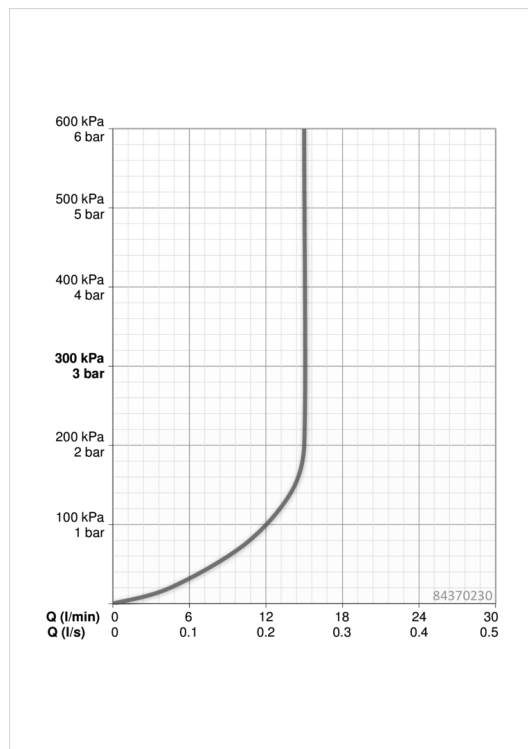

EAN: 4057304005138
static.hansa.com/84370230

- Shower
- Montáž na zed/ nástěnný
- Chrom
- Ruční sprcha, Sprchová tyč, Mýdelník, Držák sprchy, Sprchová hadice (1750 mm), Technika proti usazeninám, Sprchová hadice s ochranou proti překroucení
- Pulzující proud, Intenzivní proud, Jemný proud
- Lze zkrátit

Technical data

Flow properties

Flow-rate at 3 bar (with flow controller) **15.0 l/min**

Technical properties

Hot water supply **max. +65°C**
 Working pressure **0.5-5 bar**
 Connection size **G1/2**
 Length / Height **970 mm**