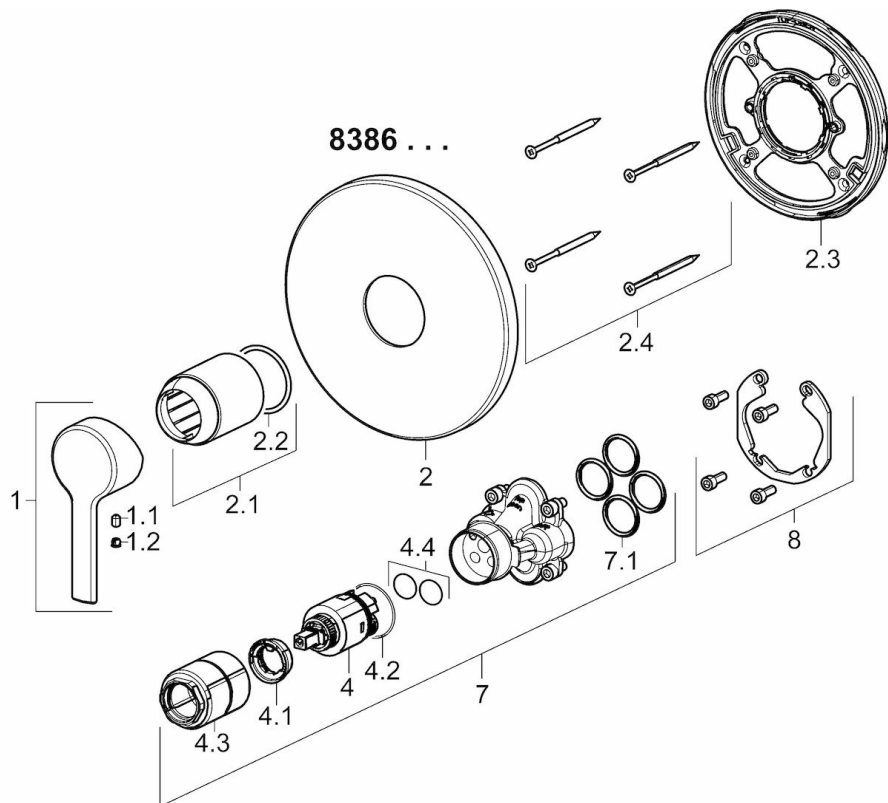

EAN: 4015474287129
static.hansa.com/83869573

- Shower
- Jednopáková, Sada pro konečnou montáž
- Upevnění na zeď pro vestavěnou jednotku
- Chrom
- Jedna ovládací páka / rukojeť, Páka se symboly teplé a studené vody
- Funkce pro nastavení maximální teploty a průtoku vody, Teplotní omezovač (lze nastavit dodatečně)
- ø 35 mm keramická kartuše pro ovládání teploty a průtoku vody
- Roundwallrosette, FunctionUnitFixedWithScrews, BLUECLICK

Technical data

Flow properties

Flow-rate at 3 bar **22.2 l/min**

Technical properties

Hot water supply **max. +90°C**
 Working pressure **0.5-10 bar**

Regulations

EN standard **EN 817**

Spare parts

SP83869573

	Name	Code
1	Páka	59913761
1.1	Šroub, M5x8, SW2.5	59904755
1.2	Vymezovací vložka	59913762
2	Kryt příruby, d 170 mm	59914310
2.1	Krytka, (2011-)	59912511
2.2	O-kroužek, 41x3	59913215
2.3	Upevňovací část	59914296
2.4	Šroub, M4,5x80	59912890
4	Kartuše, 3.5 Classic	59913075
4.1	Temperature adjustment limiter	59912325
4.2	O-kroužek, d 28.24x2.62	59912590
4.3	Šroub rukáv, M38x1	59912115
4.4	O-kroužek, d 10.10x1.60	59905072
7	Funkční jednotka, 3.5	59914303
7.1	O-kroužek, 23.47x2.62	59914304
8	Montážní kit	59914186
N.I.	Upevňovací šroub, M6x13	59914657
N.I.	Adaptér, H/C reversed	59914184
N.I.	Nástavec-sada, 15 mm	59914182
N.I.	Nástavec-sada, 15 mm, d:170 mm	59914191