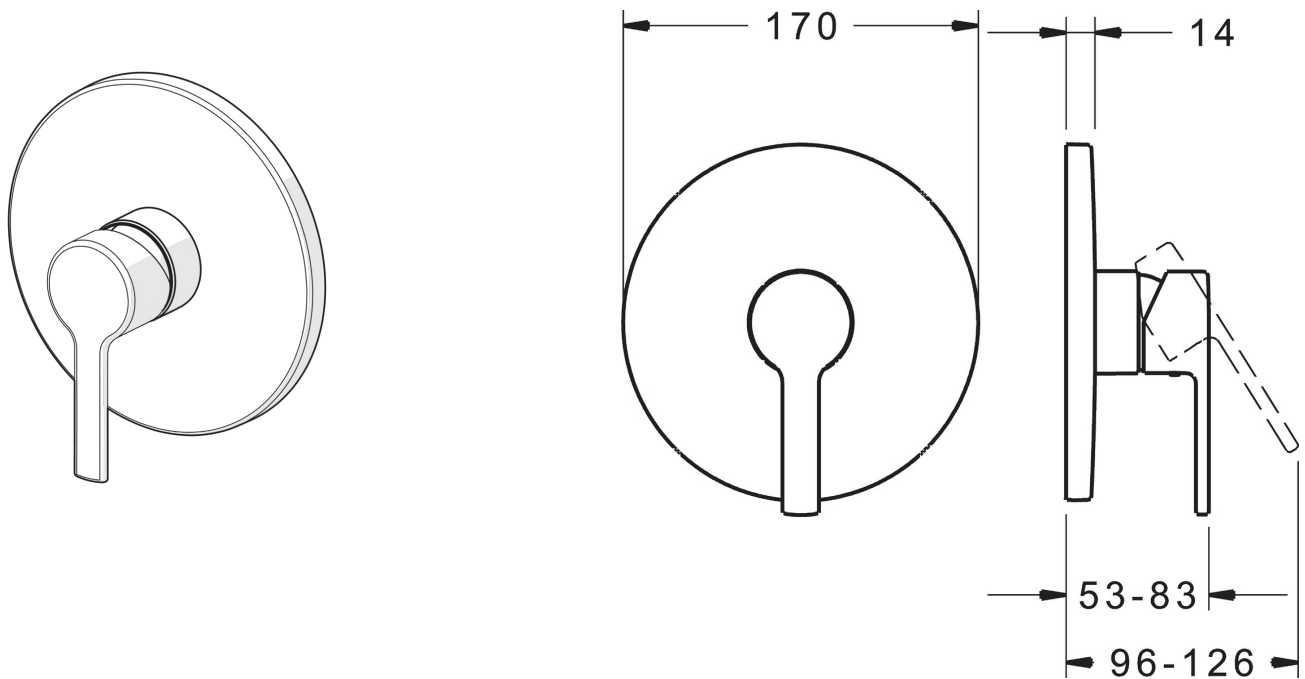

EAN: 4015474287129
static.hansa.com/83869573

- Shower
- Jednopáková, Sada pro konečnou montáž
- Upevnění na zeď pro vestavěnou jednotku
- Chrom
- Jedna ovládací páka / rukojeť, Páka se symboly teplé a studené vody
- Funkce pro nastavení maximální teploty a průtoku vody, Teplotní omezovač (lze nastavit dodatečně)
- ø 35 mm keramická kartuše pro ovládání teploty a průtoku vody
- Roundwallrosette, FunctionUnitFixedWithScrews, BLUECLICK

Technical data

Flow properties

Flow-rate at 3 bar **22.2 l/min**

Technical properties

Hot water supply **max. +90°C**
 Working pressure **0.5-10 bar**

Regulations

EN standard **EN 817**

Spare parts

SP83869573

	Name	Code
1	Páka	59913761
1.1	Šroub, M5x8, SW2.5	59904755
1.2	Vymezovací vložka	59913762
2	Kryt příruby, d 170 mm	59914310
2.1	Krytka, (2011-)	59912511
2.2	O-kroužek, 41x3	59913215
2.3	Upevňovací část	59914296
2.4	Šroub, M4,5x80	59912890
4	Kartuše, 3.5 Classic	59913075
4.1	Temperature adjustment limiter	59912325
4.2	O-kroužek, d 28.24x2.62	59912590
4.3	Šroub rukáv, M38x1	59912115
4.4	O-kroužek, d 10.10x1.60	59905072
7	Funkční jednotka, 3.5	59914303
7.1	O-kroužek, 23.47x2.62	59914304
8	Montážní kit	59914186
N.I.	Upevňovací šroub, M6x13	59914657
N.I.	Adaptér, H/C reversed	59914184
N.I.	Nástavec-sada, 15 mm	59914182
N.I.	Nástavec-sada, 15 mm, d:170 mm	59914191