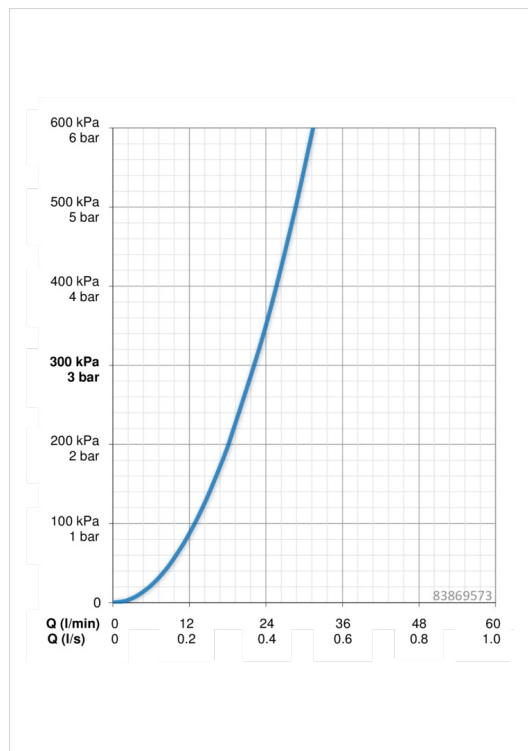

EAN: 4015474287129
static.hansa.com/83869573

- Shower
- Jednopáková, Sada pro konečnou montáž
- Upevnění na zeď pro vestavěnou jednotku
- Chrom
- Jedna ovládací páka / rukojeť, Páka se symboly teplé a studené vody
- Funkce pro nastavení maximální teploty a průtoku vody, Teplotní omezovač (lze nastavit dodatečně)
- ø 35 mm keramická kartuše pro ovládání teploty a průtoku vody
- Roundwallrosette, FunctionUnitFixedWithScrews, BLUECLICK

Technical data

Flow properties

Flow-rate at 3 bar **22.2 l/min**

Technical properties

Hot water supply **max. +90°C**
 Working pressure **0.5-10 bar**

Regulations

EN standard **EN 817**

Spare parts

SP83869573

	Name	Code
1	Páka	59913761
1.1	Šroub, M5x8, SW2.5	59904755
1.2	Vymezovací vložka	59913762
2	Kryt příruby, d 170 mm	59914310
2.1	Krytka, (2011-)	59912511
2.2	O-kroužek, 41x3	59913215
2.3	Upevňovací část	59914296
2.4	Šroub, M4,5x80	59912890
4	Kartuše, 3.5 Classic	59913075
4.1	Temperature adjustment limiter	59912325
4.2	O-kroužek, d 28.24x2.62	59912590
4.3	Šroub rukáv, M38x1	59912115
4.4	O-kroužek, d 10.10x1.60	59905072
7	Funkční jednotka, 3.5	59914303
7.1	O-kroužek, 23.47x2.62	59914304
8	Montážní kit	59914186
N.I.	Upevňovací šroub, M6x13	59914657
N.I.	Adaptér, H/C reversed	59914184
N.I.	Nástavec-sada, 15 mm	59914182
N.I.	Nástavec-sada, 15 mm, d:170 mm	59914191