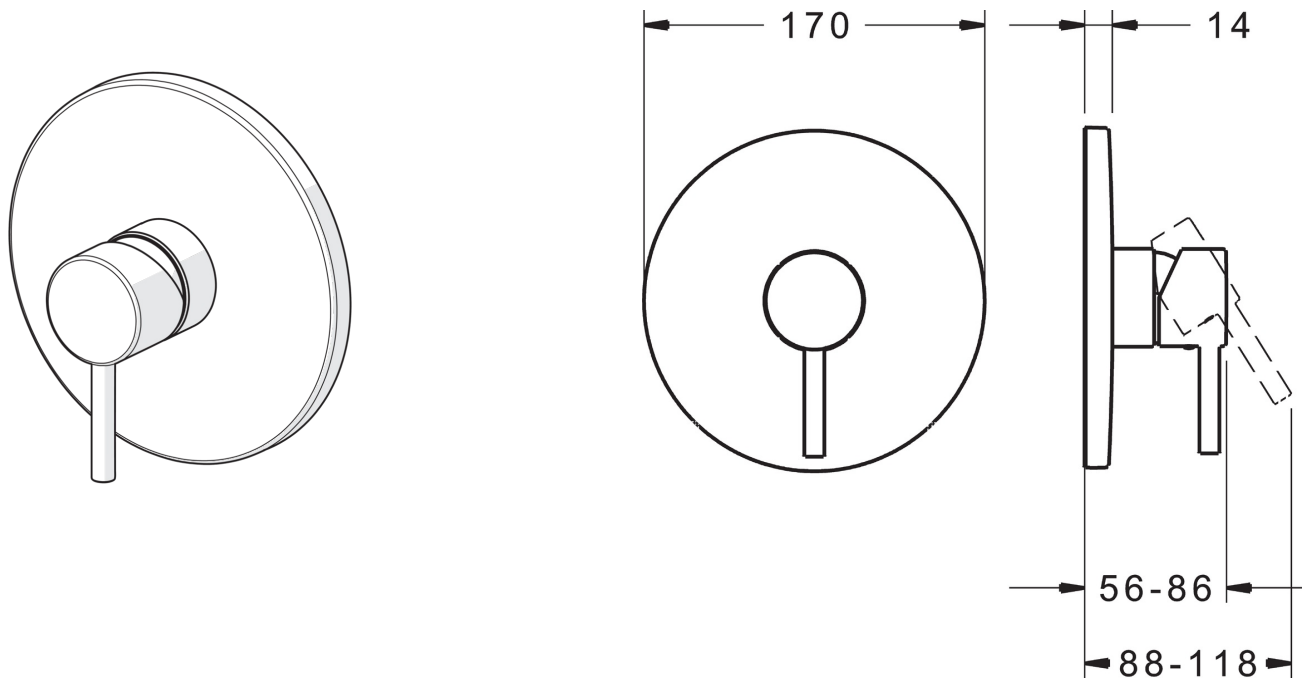

Spare parts