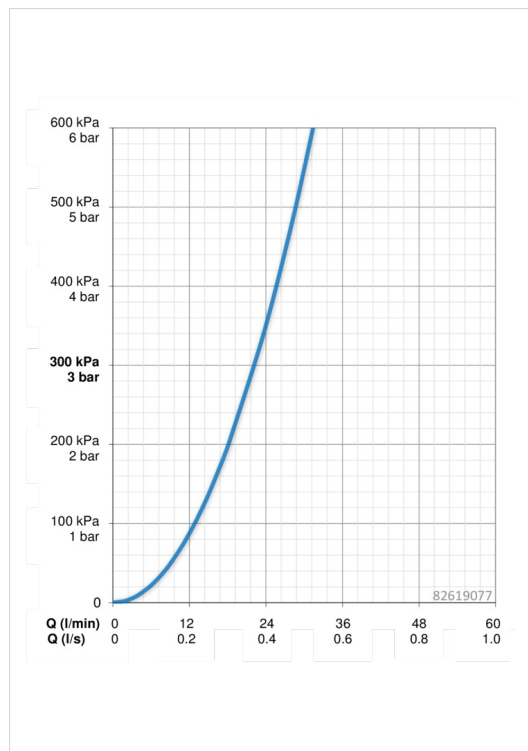

EAN: 4015474279261
static.hansa.com/82619077

- Shower
- Jednopáková, Sada pro konečnou montáž
- Upevnění na zeď pro vestavěnou jednotku
- Chrom
- Páka se symboly teplé a studené vody, Pin - ovládací páka s tyčinkou, Jedna ovládací páka / rukojeť
- Funkce pro nastavení maximální teploty a průtoku vody, Teplotní omezovač (lze nastavit dodatečně)
- $\varnothing$ 35 mm keramická kartuše pro ovládání teploty a průtoku vody
- Roundwallrosette, FunctionUnitFixedWithScrews, BLUECLICK

Technical data

Flow properties

Flow-rate at 3 bar **22.2 l/min**

Technical properties

Hot water supply **max. +90°C**
Working pressure **0.5-10 bar**

Regulations

EN standard **EN 817**