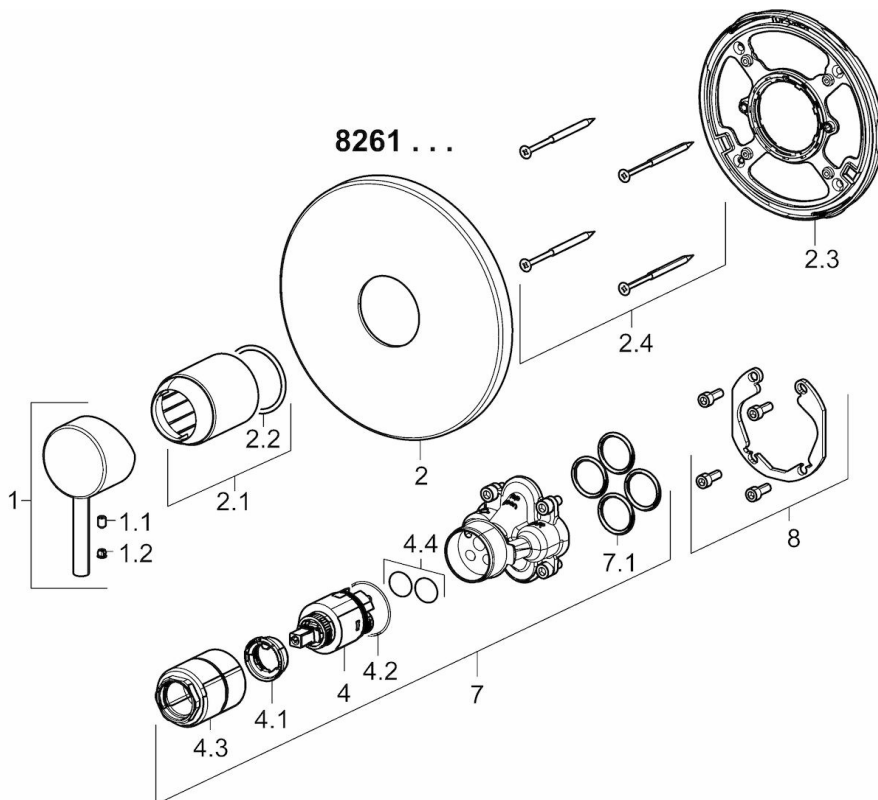

EAN: 4015474279261  
[static.hansa.com/82619077](http://static.hansa.com/82619077)

- Shower
- Jednopáková, Sada pro konečnou montáž
- Upevnění na zeď pro vestavěnou jednotku
- Chrom
- Páka se symboly teplé a studené vody, Pin - ovládací páka s tyčinkou, Jedna ovládací páka / rukojeť
- Funkce pro nastavení maximální teploty a průtoku vody, Teplotní omezovač (lze nastavit dodatečně)
- $\varnothing$  35 mm keramická kartuše pro ovládání teploty a průtoku vody
- Roundwallrosette, FunctionUnitFixedWithScrews, BLUECLICK

### Technical properties

Hot water supply **max. +90°C**  
 Working pressure **0.5-10 bar**

## Spare parts

### SP8261907

	Name	Code
1	Páka	59913840
1.1	Šroub, M5x8, SW2.5	59904755
1.2	Záslepka Šedý	59912112
2	Kryt příruby, d 170 mm	59914310
2.1	Krytka, (2011-)	59912511
2.2	O-kroužek, 41x3	59913215
2.3	Upevňovací část	59914296
2.4	Šroub, M4,5x80	59912890
4	Kartuše, 3.5 Classic	59913075
4.1	Temperature adjustment limiter	59912325
4.2	O-kroužek, d 28.24x2.62	59912590
4.3	Šroub rukáv, M38x1	59912115
4.4	O-kroužek, d 10.10x1.60	59905072
7	Funkční jednotka, 3.5	59914303
7.1	O-kroužek, 23.47x2.62	59914304
8	Montážní kit	59914186
N.I.	Upevňovací šroub, M6x13	59914657
N.I.	Adaptér, H/C reversed	59914184
N.I.	Nástavec-sada, 15 mm	59914182
N.I.	Nástavec-sada, 15 mm, d:170 mm	59914191