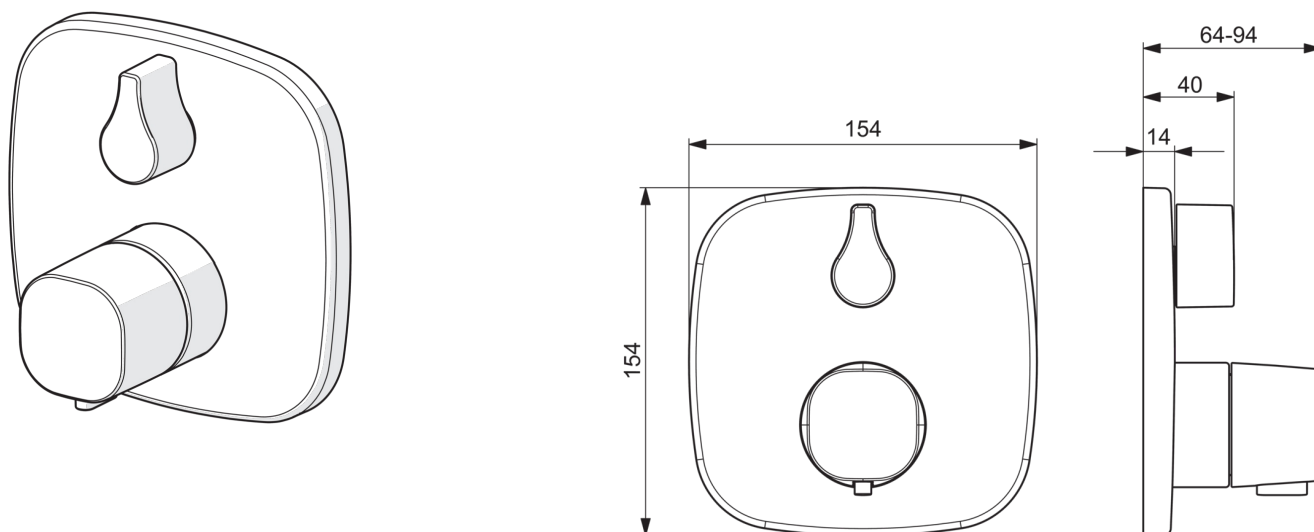

Spare parts

SP81149572