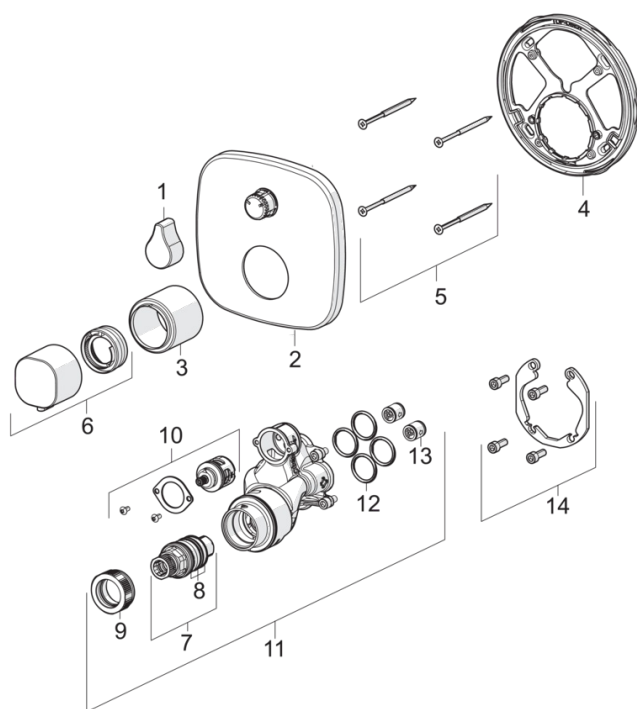

EAN: 4057304004711  
[static.hansa.com/81149572](http://static.hansa.com/81149572)

- Bath tub
- Sada pro konečnou montáž, Termostatický
- Upevnění na zeď pro vestavěnou jednotku
- Chrom
- Rukojeť regulátoru teploty, Rukojeť regulátoru průtoku
- Otočný přepínač
- Bezpečnostní pojistka proti opaření při 38 °C
- Termostatická kartuše pro ovládání teploty, Zpětný ventil (zpětné ventily)
- Tělo baterie z mosazy DZR, Přepínač s funkcí uzavření a regulace průtoku vody
- Rosetteplateframe, Softedgewallrosette, Sleeve, FunctionUnitFixedWithScrews, BLUECLICK, BLUETUNE

### Technical properties

DN-size (nominal dimension)	<b>DN15</b>
Hot water supply	<b>max. +90°C</b>
Working pressure	<b>0.5-10 bar</b>
Material	<b>brass</b>

## Spare parts

### SP81149572

Name	Code
01 Rukojeť regulátoru průtoku	59914577
02 Krycí díl, 154 x 154 mm	59914578
03 Růžice	59914294
04 Upevňovací část	59914307
05 Šroub, M4,5x80	59912890
06 Ovladač regulátoru teploty	59914295
07 Termoelement/Kartuše, 3,4	59914114
08 O-kroužek	59914113
09 Upevňovací matice, M36x1,5, SW38	59914319
10 Přepínač/Kartuše	59914183
11 Funkční jednotka, ( 81143572 )	59914314
11 Funkční jednotka, (8114, 8862)	59914311
12 O-kroužek, 23.47x2.62	59914304
13 Zpětný ventil	59905714
14 Montážní kit	59914186
N.I. Nástavec-sada, 15 mm	59914182
N.I. Upevňovací šroub, M6x13	59914657
N.I. Temperature adjustment limiter	59914426
N.I. Přepínač, 240°, (8114, 8862)	59914656
N.I. Adaptér, H/C reversed	59914184