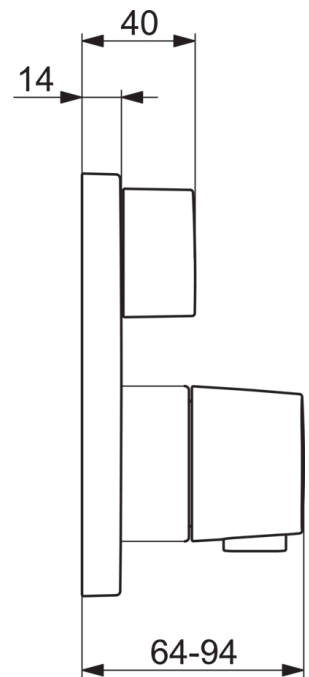

EAN: 4015474279001
static.hansa.com/81149562

- Bath tub
- Sada pro konečnou montáž, Termostatický
- Upevnění na zeď pro vestavěnou jednotku
- Chrom
- Rukojeť regulátoru teploty, Rukojeť regulátoru průtoku
- Otočný přepínač
- Bezpečnostní pojistka proti opaření při 38 °C
- Termostatická kartuše pro ovládání teploty, Zpětný ventil (zpětné ventily)
- Tělo baterie z mosazy DZR, Přepínač s funkcí uzavření a regulace průtoku vody
- Squarewallrose, FunctionUnitFixedWithScrews, BLUECLICK, BLUETUNE

Technical data

Flow properties

Flow-rate at 3 bar **20.4 / 20.4 l/min**

Technical properties

Hot water supply **max. +90°C**
 Working pressure **1-10 bar**

Regulations

EN standard **EN 1111**

Spare parts

SP81139562

Name	Code
01 Rukojeť regulátoru průtoku	59914577
02 Kryt příruby, 150 x 150 mm	59914315
03 Růžice	59914294
04 Upevňovací část	59914307
05 Šroub, M4.5x80	59912890
06 Ovladač regulátoru teploty	59914295
07 Termoelement/Kartuše, 3.4	59914114
08 O-kroužek	59914113
09 Upevňovací matice, M36x1.5, SW38	59914319
10 Přepínač/Kartuše	59914183
11 Funkční jednotka, (8114, 8862)	59914311
11 Funkční jednotka, (8113,8861)	59914316
12 O-kroužek, 23.47x2.62	59914304
13 Zpětný ventil	59905714
14 Montážní kit	59914186
N.I. Nástavec-sada, 15 mm, 150 x 150 mm	59914192
N.I. Adaptér, H/C reversed	59914184
N.I. Nástavec-sada, 15 mm	59914182
N.I. Upevňovací šroub, M6x13	59914657
N.I. Přepínač, 240°, (8114, 8862)	59914656
N.I. Temperature adjustment limiter, max 38°C	59914619
N.I. Přepínač, 120°	59914655