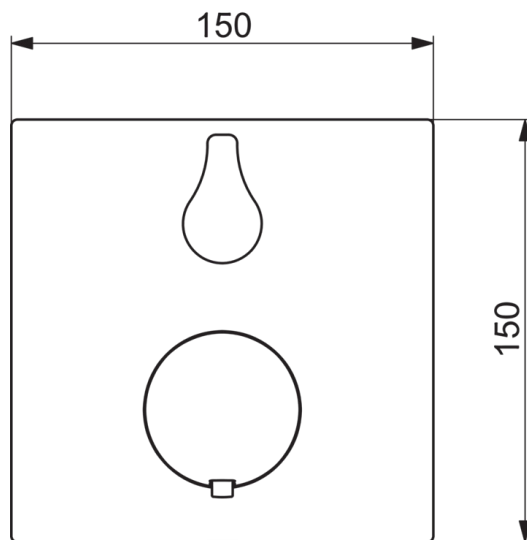

EAN: 4015474279001
static.hansa.com/81149562

- Bath tub
- Sada pro konečnou montáž, Termostatický
- Upevnění na zeď pro vestavěnou jednotku
- Chrom
- Rukojeť regulátoru teploty, Rukojeť regulátoru průtoku
- Otočný přepínač
- Bezpečnostní pojistka proti opaření při 38 °C
- Termostatická kartuše pro ovládání teploty, Zpětný ventil (zpětné ventily)
- Tělo baterie z mosazy DZR, Přepínač s funkcí uzavření a regulace průtoku vody
- Squarewallrose, FunctionUnitFixedWithScrews, BLUECLICK, BLUETUNE

Technical data

Flow properties

Flow-rate at 3 bar **20.4 / 20.4 l/min**

Technical properties

Hot water supply **max. +90°C**
 Working pressure **1-10 bar**

Regulations

EN standard **EN 1111**

Spare parts

SP81139562

Name	Code
01 Rukojeť regulátoru průtoku	59914577
02 Kryt příruby, 150 x 150 mm	59914315
03 Růžice	59914294
04 Upevňovací část	59914307
05 Šroub, M4.5x80	59912890
06 Ovladač regulátoru teploty	59914295
07 Termoelement/Kartuše, 3.4	59914114
08 O-kroužek	59914113
09 Upevňovací matice, M36x1.5, SW38	59914319
10 Přepínač/Kartuše	59914183
11 Funkční jednotka, (8114, 8862)	59914311
11 Funkční jednotka, (8113,8861)	59914316
12 O-kroužek, 23.47x2.62	59914304
13 Zpětný ventil	59905714
14 Montážní kit	59914186
N.I. Nástavec-sada, 15 mm, 150 x 150 mm	59914192
N.I. Adaptér, H/C reversed	59914184
N.I. Nástavec-sada, 15 mm	59914182
N.I. Upevňovací šroub, M6x13	59914657
N.I. Přepínač, 240°, (8114, 8862)	59914656
N.I. Temperature adjustment limiter, max 38°C	59914619
N.I. Přepínač, 120°	59914655