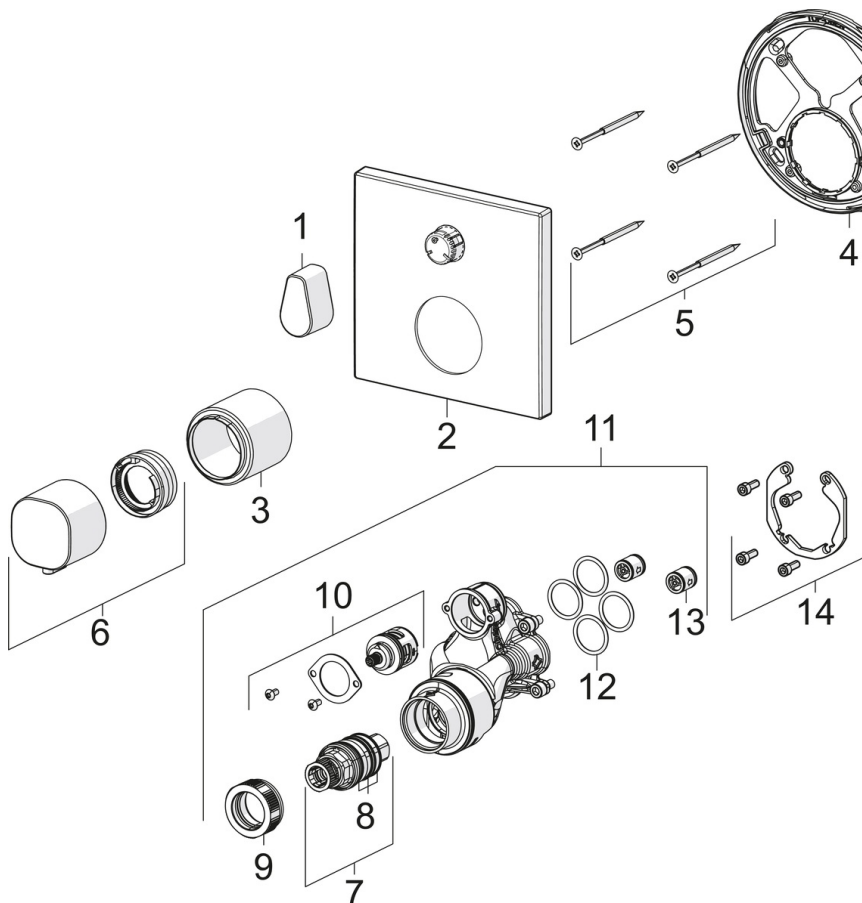

EAN: 4015474279001
static.hansa.com/81149562

- Bath tub
- Sada pro konečnou montáž, Termostatický
- Upevnění na zeď pro vestavěnou jednotku
- Chrom
- Rukojeť regulátoru teploty, Rukojeť regulátoru průtoku
- Otočný přepínač
- Bezpečnostní pojistka proti opaření při 38 °C
- Termostatická kartuše pro ovládání teploty, Zpětný ventil (zpětné ventily)
- Tělo baterie z mosazy DZR, Přepínač s funkcí uzavření a regulace průtoku vody
- Squarewallrose, FunctionUnitFixedWithScrews, BLUECLICK, BLUETUNE

Technical data

Flow properties

Flow-rate at 3 bar **20.4 / 20.4 l/min**

Technical properties

Hot water supply **max. +90°C**
 Working pressure **1-10 bar**

Regulations

EN standard **EN 1111**

Spare parts

SP81139562

Name	Code
01 Rukojeť regulátoru průtoku	59914577
02 Kryt příruby, 150 x 150 mm	59914315
03 Růžice	59914294
04 Upevňovací část	59914307
05 Šroub, M4.5x80	59912890
06 Ovladač regulátoru teploty	59914295
07 Termoelement/Kartuše, 3.4	59914114
08 O-kroužek	59914113
09 Upevňovací matice, M36x1.5, SW38	59914319
10 Přepínač/Kartuše	59914183
11 Funkční jednotka, (8114, 8862)	59914311
11 Funkční jednotka, (8113,8861)	59914316
12 O-kroužek, 23.47x2.62	59914304
13 Zpětný ventil	59905714
14 Montážní kit	59914186
N.I. Nástavec-sada, 15 mm, 150 x 150 mm	59914192
N.I. Adaptér, H/C reversed	59914184
N.I. Nástavec-sada, 15 mm	59914182
N.I. Upevňovací šroub, M6x13	59914657
N.I. Přepínač, 240°, (8114, 8862)	59914656
N.I. Temperature adjustment limiter, max 38°C	59914619
N.I. Přepínač, 120°	59914655