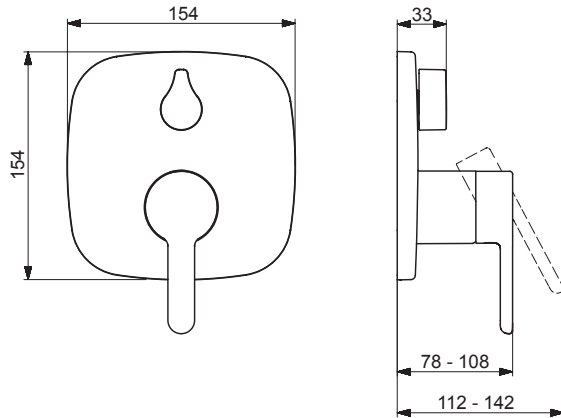

8111 9593

EN 817
100 - 1000 kPa
0.2 l/s (300 kPa)
max. +90°C