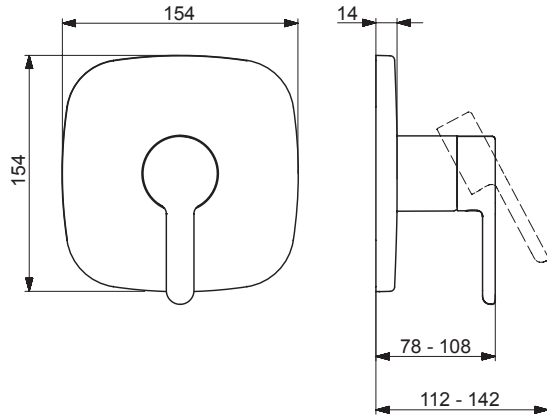

8110 9593

EN 817
100 - 1000 kPa
0.2 l/s (300 kPa)
max. +90°C