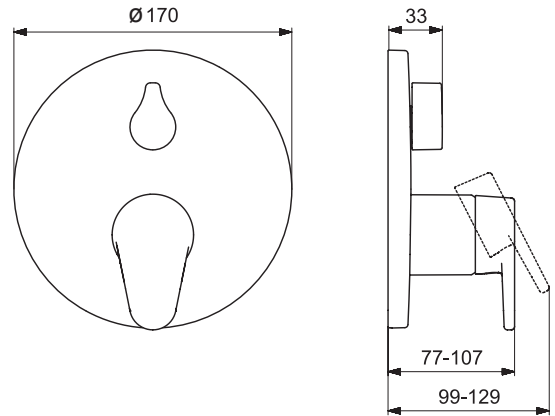

8063 9003

EN 817
100 - 1000 kPa
0.2 l/s (300 kPa)
max. +90°C