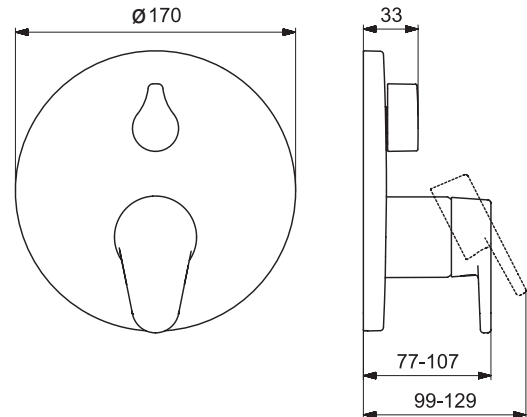

8063 3003

EN 817
100 - 1000 kPa
0.2 l/s (300 kPa)
max. +90°C