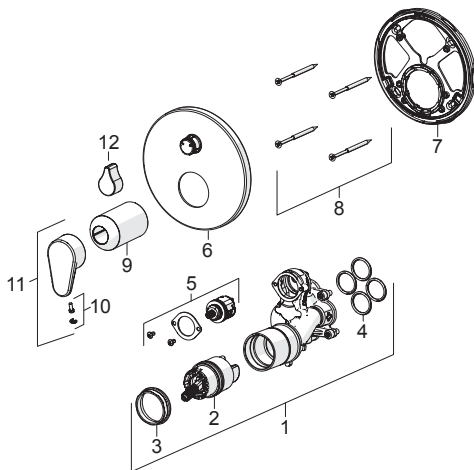

8063 3013

- 1 59 914 515
- 2 59 914 129
- 3 59 914 128
- 4 59 914 304
- 5 59 914 183
- 6 59 914 575
- 7 59 914 307
- 8 59 912 890
- 9 59 914 572
- 10 59 914 341
- 11 59 914 340
- 12 59 914 576
- 13 59 914 335
- 14 59 914 336

8064 9003

- 1 59 914 510
- 2 59 914 129
- 3 59 914 128
- 4 59 914 304
- 5 59 914 310
- 6 59 914 511
- 7 59 912 890
- 8 59 914 572
- 9 59 914 341
- 10 59 914 340

Spare parts

CZ Náhradní díly	FI Varaosat	NL Reserveonderdelen	RU Запасные части
DE Ersatzteile	FR Pièces détachées	NO Reservedeler	SE Reservdelar
DK Reservedele	HU Alkatrészek	PL Części zamienne	SK Náhradné diely
ES Piezas de recambio	IT Pezzi di ricambio	PT Peças de reposição	

8063 9003

- 1 59 914 514
- 2 59 914 129
- 3 59 914 128
- 4 59 914 304
- 5 59 914 183
- 6 59 914 308
- 7 59 914 307
- 8 59 912 890
- 9 59 914 572
- 10 59 914 341
- 11 59 914 340
- 12 59 914 576

8063 3003