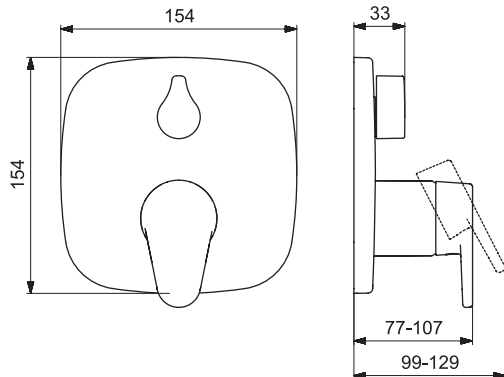

8063 9013

EN 817
100 - 1000 kPa
0.2 l/s (300 kPa)
max. +90°C