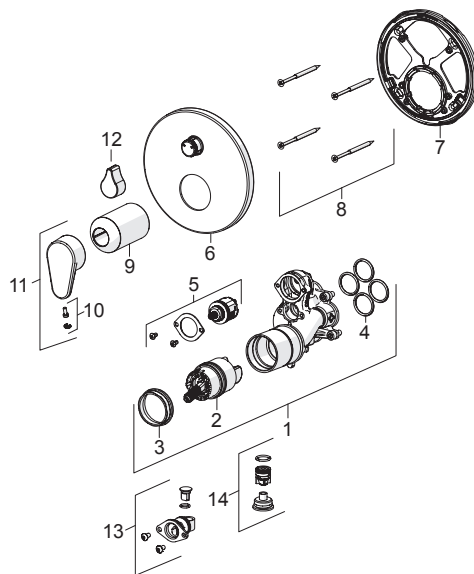

8063 3013

- 1 59 914 515
- 2 59 914 129
- 3 59 914 128
- 4 59 914 304
- 5 59 914 183
- 6 59 914 575
- 7 59 914 307
- 8 59 912 890
- 9 59 914 572
- 10 59 914 341
- 11 59 914 340
- 12 59 914 576
- 13 59 914 335
- 14 59 914 336

8064 9003

- 1 59 914 510
- 2 59 914 129
- 3 59 914 128
- 4 59 914 304
- 5 59 914 310
- 6 59 914 511
- 7 59 912 890
- 8 59 914 572
- 9 59 914 341
- 10 59 914 340

Spare parts

CZ Náhradní díly	FI Varaosat	NL Reserveonderdelen	RU Запасные части
DE Ersatzteile	FR Pièces détachées	NO Reservedeler	SE Reservdelar
DK Reservedele	HU Alkatrészek	PL Części zamienne	SK Náhradné diely
ES Piezas de recambio	IT Pezzi di ricambio	PT Peças de reposição	

8063 9003

- 1 59 914 514
- 2 59 914 129
- 3 59 914 128
- 4 59 914 304
- 5 59 914 183
- 6 59 914 308
- 7 59 914 307
- 8 59 912 890
- 9 59 914 572
- 10 59 914 341
- 11 59 914 340
- 12 59 914 576

8063 3003

- 1 59 914 515
- 2 59 914 129
- 3 59 914 128
- 4 59 914 304
- 5 59 914 183
- 6 59 914 308
- 7 59 914 307
- 8 59 912 890
- 9 59 914 572
- 10 59 914 341
- 11 59 914 340
- 12 59 914 576
- 13 59 914 335
- 14 59 914 336