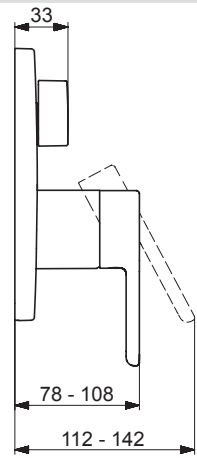

8111 9563

EN 817
100 - 1000 kPa
0.2 l/s (300 kPa)
max. +90°C