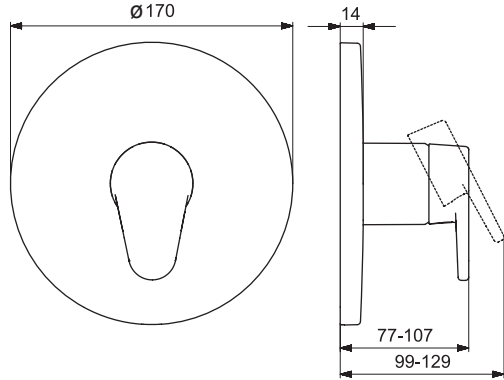

8064 9003

EN 817
100 - 1000 kPa
0.2 l/s (300 kPa)
max. +90°C