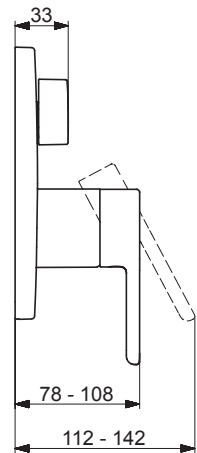

8111 3563

EN 817
100 - 1000 kPa
0.2 l/s (300 kPa)
max. +90°C