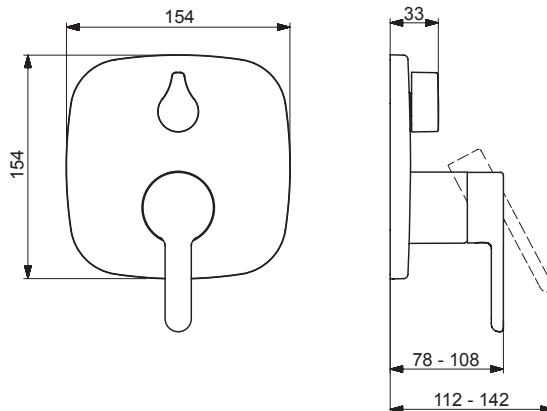

8111 3593

EN 817
100 - 1000 kPa
0.2 l/s (300 kPa)
max. +90°C