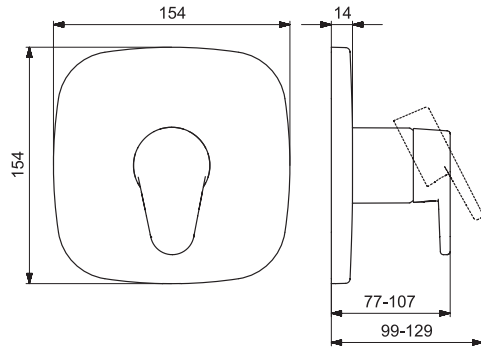

Dimensions.....	4-8
Spare parts.....	9-16

8527 9183

EN 817
100 - 1000 kPa
0.2 l/s (300 kPa)
max. +90°C

8526 9183

EN 817
100 - 1000 kPa
0.2 l/s (300 kPa)
max. +90°C

8528 3083

EN 817
100 - 1000 kPa
0.2 l/s (300 kPa)
max. +90°C

**8111 3563**

EN 817
100 - 1000 kPa
0.2 l/s (300 kPa)
max. +90°C

**8110 9563**

EN 817
100 - 1000 kPa
0.2 l/s (300 kPa)
max. +90°C

8064 9013

EN 817
100 - 1000 kPa
0.2 l/s (300 kPa)
max. +90°C

8063 9013

EN 817
100 - 1000 kPa
0.2 l/s (300 kPa)
max. +90°C