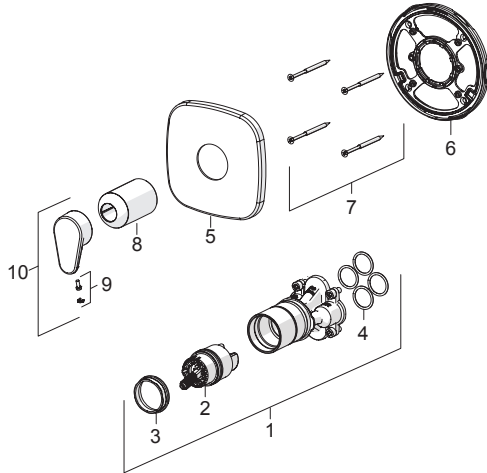

8111 3563

- 1 59 914 515
- 2 59 914 129
- 3 59 914 128
- 4 59 914 304
- 5 59 914 183
- 6 59 914 308
- 7 59 914 307
- 8 59 912 890
- 9 59 914 572
- 10 59 914 573
- 11 59 914 574
- 12 59 914 576
- 13 59 914 335
- 14 59 914 336
- 15 59 914 186

8110 9563

- 1 59 914 510
- 2 59 914 129
- 3 59 914 128
- 4 59 914 304
- 5 59 914 310
- 6 59 914 511
- 7 59 912 890
- 8 59 914 572
- 9 59 914 573
- 10 59 914 574
- 11 59 914 186

Spare parts

CZ Náhradní díly	FI Varaosat	NL Reserveonderdelen	RU Запасные части
DE Ersatzteile	FR Pièces détachées	NO Reservedeler	SE Reservdelar
DK Reservedele	HU Alkatrészek	PL Części zamienne	SK Náhradné diely
ES Piezas de recambio	IT Pezzi di ricambio	PT Peças de reposição	

8064 9013

- 1 59 914 510
- 2 59 914 129
- 3 59 914 128
- 4 59 914 304
- 5 59 914 571
- 6 59 914 511
- 7 59 912 890
- 8 59 914 572
- 9 59 914 341
- 10 59 914 340

8063 9013

- 1 59 914 514
- 2 59 914 129
- 3 59 914 128
- 4 59 914 304
- 5 59 914 183
- 6 59 914 575
- 7 59 914 307
- 8 59 912 890
- 9 59 914 572
- 10 59 914 341
- 11 59 914 340
- 12 59 914 576