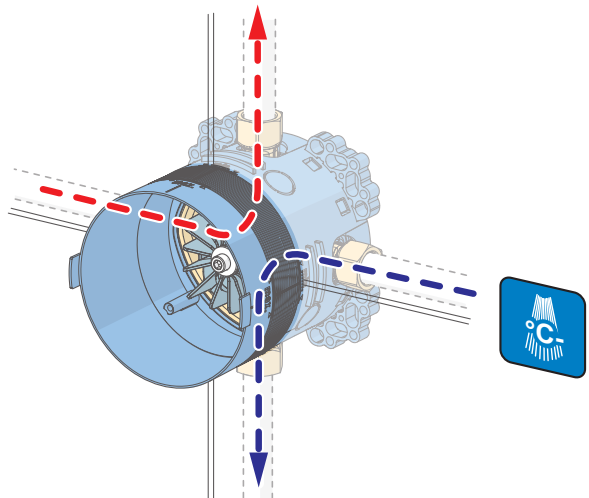

**SK** Vypláchnutie

**EN 1717**  
**EN 806-5**

**90°**

**59 914 185**

**Rinsing tube**