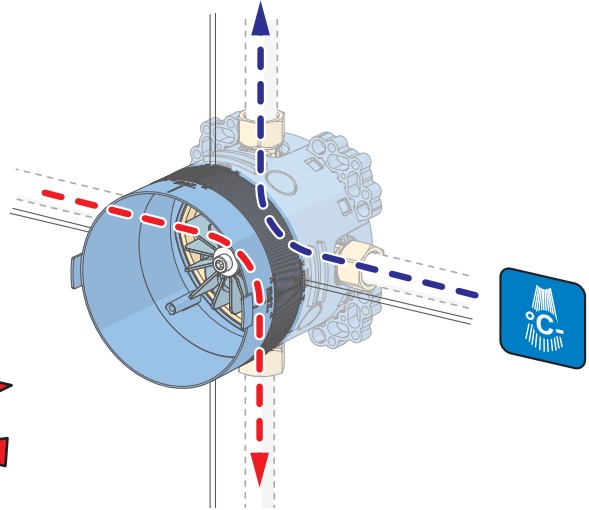

**SK** Vypláchnutie

**EN 1717**  
**EN 806-5**

**90°**

**59 914 185**

**Rinsing tube**