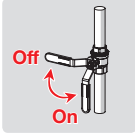

**SK** Vypláchnutie

**EN 1717**  
**EN 806-5**

**90°**

**59 914 185**

**Rinsing tube**