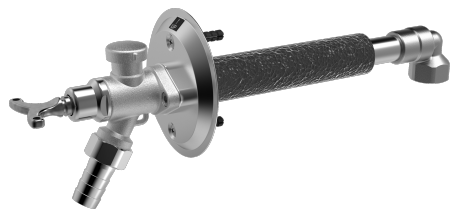

EAN: 4015474277434  
[static.hansa.com/69509101](http://static.hansa.com/69509101)

- Garden
- Montáž na zeď/ nástěnný
- Chrom
- Vákuová pojistka
- Lze zkrátit, Ochrana před zamrznutím

### SP69509101

|   | Name                                    | Code     |
|---|---|----------|
| 1 | Klíč                                    | 59914267 |
| 2 | Kluzné pouzdro (osazené)                | 59914268 |
| 3 | Vnitřní vřeteno                         | 59914269 |
| 4 | Hlava přísávacího ventilu               | 59914270 |
| 5 | Přísávací ventil                        | 59914271 |
| 6 | Upevňovací objímka (s těsněním)         | 59914272 |
| 7 | Vnější díl armatury (kompletně osazený) | 59914273 |
| 8 | Ball chain                              | 59914274 |
| 9 | Šroubení pro připojení hadice           | 59914275 |