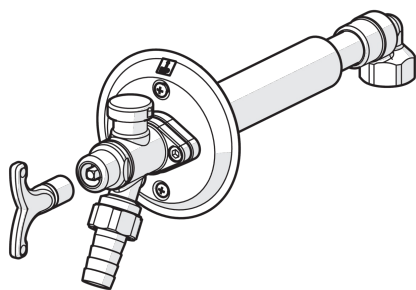

Technical data

Technical properties

DN-size (nominal dimension)	DN15
Hot water supply	max. +90°C
Working pressure	0.5-10 bar