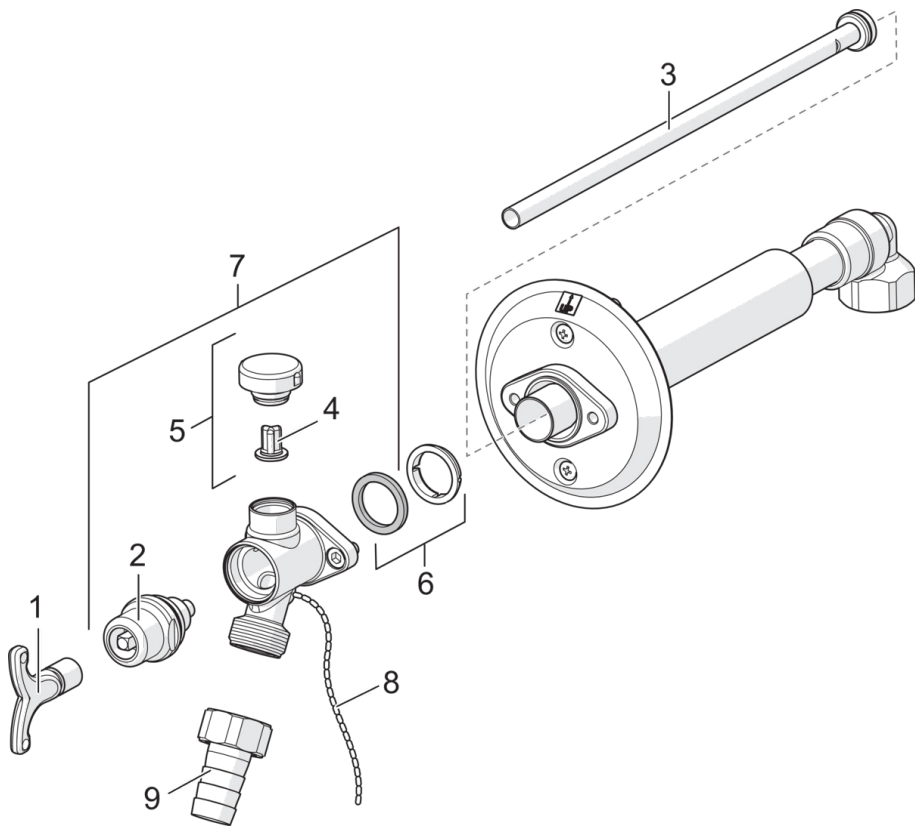

EAN: 4015474277434  
[static.hansa.com/69509101](http://static.hansa.com/69509101)

- Garden
- Montáž na zeď/ nástěnný
- Chrom
- Vákuová pojistka
- Lze zkrátit, Ochrana před zamrznutím

### Technical properties

|                             |                   |
|-----------------------------|-------------------|
| DN-size (nominal dimension) | <b>DN15</b>       |
| Hot water supply            | <b>max. +90°C</b> |
| Working pressure            | <b>0.5-10 bar</b> |

## Spare parts

### SP69509101

|   | Name                                    | Code     |
|---|---|----------|
| 1 | Klíč                                    | 59914267 |
| 2 | Kluzné pouzdro (osazené)                | 59914268 |
| 3 | Vnitřní vřeteno                         | 59914269 |
| 4 | Hlava přísávacího ventilu               | 59914270 |
| 5 | Přísávací ventil                        | 59914271 |
| 6 | Upevňovací objímka (s těsněním)         | 59914272 |
| 7 | Vnější díl armatury (kompletně osazený) | 59914273 |
| 8 | Ball chain                              | 59914274 |
| 9 | Šroubení pro připojení hadice           | 59914275 |