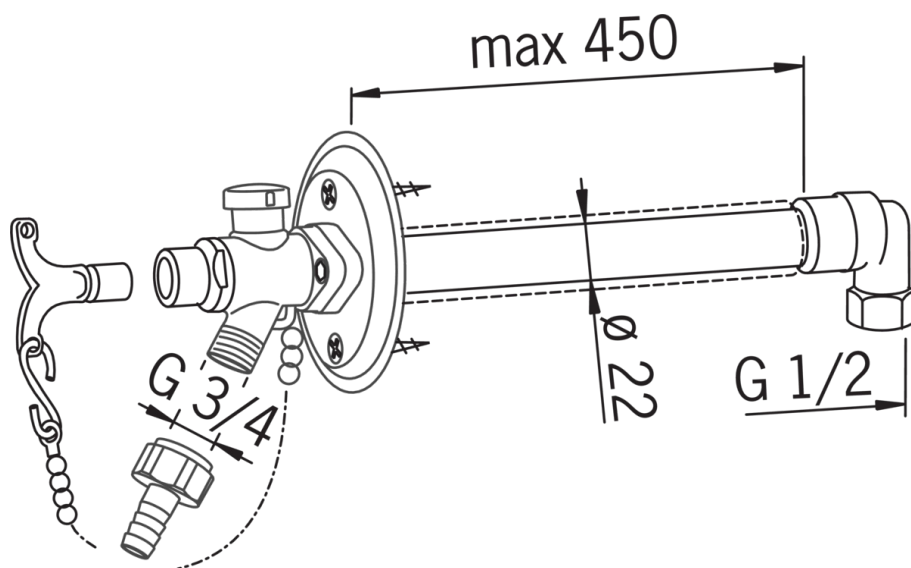

EAN: 4015474277434  
[static.hansa.com/69509101](http://static.hansa.com/69509101)

- Garden
- Montáž na zeď/ nástěnný
- Chrom
- Vákuová pojistka
- Lze zkrátit, Ochrana před zamrznutím

## Technical data

### Technical properties

|                             |                   |
|-----------------------------|-------------------|
| DN-size (nominal dimension) | <b>DN15</b>       |
| Hot water supply            | <b>max. +90°C</b> |
| Working pressure            | <b>0.5-10 bar</b> |

### SP69509101

|   | Name                                    | Code     |
|---|---|----------|
| 1 | Klíč                                    | 59914267 |
| 2 | Kluzné pouzdro (osazené)                | 59914268 |
| 3 | Vnitřní vřeteno                         | 59914269 |
| 4 | Hlava přísávacího ventilu               | 59914270 |
| 5 | Přísávací ventil                        | 59914271 |
| 6 | Upevňovací objímka (s těsněním)         | 59914272 |
| 7 | Vnější díl armatury (kompletně osazený) | 59914273 |
| 8 | Ball chain                              | 59914274 |
| 9 | Šroubení pro připojení hadice           | 59914275 |