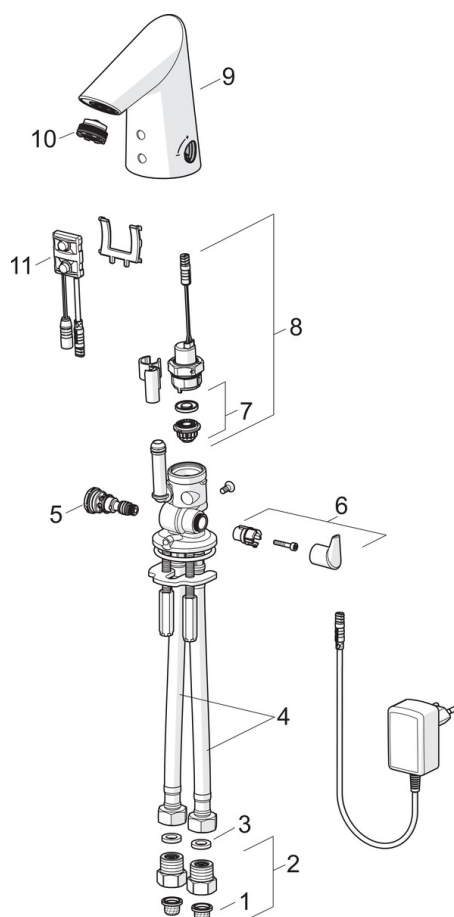

Technical data

Flow properties

Flow-rate at 3 bar (with flow controller) **4.8 l/min**

Technical properties

DN-size (nominal dimension) **DN15**
 Hot water supply **max. +70°C**
 Connection size **G3/8**
 Projection **85 mm**
 Material **Brass/Plastic**

Software settings

Afterflow period **3 s (1-20 s)**
 Automatic flush **off (off/1-120 h)**
 Automatic flush period **30 s (1-1800 s)**
 Max. flow period **2 min (1 - 1800 s)**

Electronic properties

Electrical Connection **230 / 9 V**
 ItemBluetoothVersion **4.x**

Regulations

EMC Directive **C E 2014/53/EU**
 EN standard **EN 15091**
 Protection class **IP 55 / transformer IP 20**

Spare parts

SP65412000

Name	Code
01 Čistící filtr	59914085
02 Zpětný ventil s filtrem	59914086
03 Těsnění, 8x14.3x2	59914087
04 Flexibilní hadička, L=375, G3/8-M10x1	59914095
05 Regulátor teploty	59914089
06 Ovladač regulátoru teploty	59914092
07 Upevňovací kroužek pro membránu	59914090
08 Elektromagnetický ventil	59914091
09 Výtokové rameno	59914589
10 Aerátor, M21,5 x 1,5 l/min	59914094
11 Senzor, 12 V	59914098
11 Senzor, 6/9/12 V Bluetooth	59914567
N.I. Omezovač	59914106