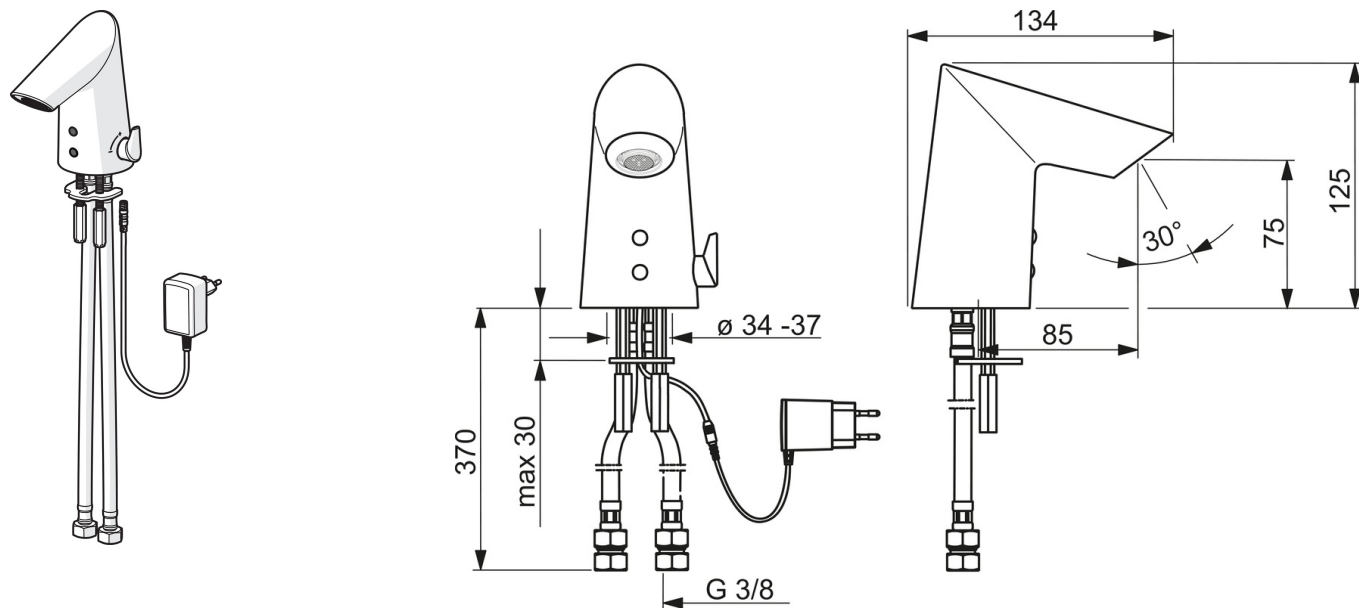

Technical data

Flow properties

Flow-rate at 3 bar (with flow controller) **4.8 l/min**

Technical properties

DN-size (nominal dimension) **DN15**
 Hot water supply **max. +70°C**
 Connection size **G3/8**
 Projection **85 mm**
 Material **Brass/Plastic**

Regulations

EMC Directive **C E 2014/53/EU**
 EN standard **EN 15091**
 Protection class **IP 55 / transformer IP 20**

Spare parts

SP65412000

Name	Code
01 Čistící filtr	59914085
02 Zpětný ventil s filtrem	59914086
03 Těsnění, 8x14.3x2	59914087
04 Flexibilní hadička, L=375, G3/8-M10x1	59914095
05 Regulátor teploty	59914089
06 Ovladač regulátoru teploty	59914092
07 Upevňovací kroužek pro membránu	59914090
08 Elektromagnetický ventil	59914091
09 Výtokové rameno	59914589
10 Aerátor, M21,5 x 1,5 l/min	59914094
11 Senzor, 12 V	59914098
11 Senzor, 6/9/12 V Bluetooth	59914567
N.I. Omezovač	59914106