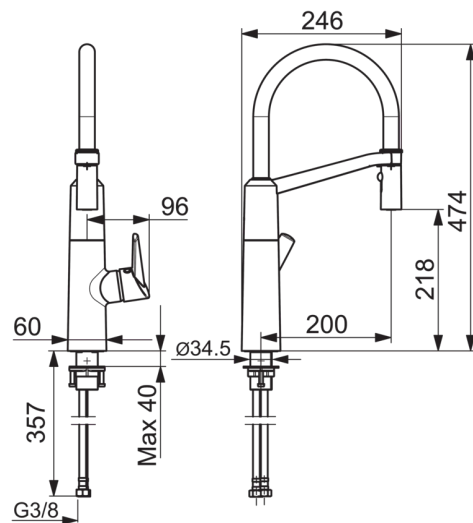

EAN: 4057304004599
static.hansa.com/65282203

- Kitchen
- S bočním ovládním
- Stojánková
- Chrom
- Otočné výtokové rameno
- Páka Easy-Grip ke snadnému uchopení, Jedna ovládací páka / rukojeť, Páka se symboly teplé a studené vody
- Tlačný přepínač, Automatické zpětné přepínání sprcha/vana
- Normální proud, Intenzivní proud
- Vytahovací ruční sprška
- Teplotní omezovač (lze nastavit dodatečně), Funkce pro nastavení maximální teploty a průtoku vody
- Filtr(y) na nečistoty, Směšovací ventil pro ruční nastavení teploty, \varnothing 40 mm keramická kartuše pro ovládání teploty a průtoku vody
- Flexibilní připojovací hadice
- povrchy přicházející do styku s pitnou vodou obsahují méně než 0,3 % olova, Vodní cesty bez poniklování

Technical data

Flow properties

Flow-rate at 3 bar **12.0 l/min**

Technical properties

DN-size (nominal dimension) **DN15**
 Hot water supply **max. +70°C**
 Working pressure **1-10 bar**
 Connection size **G3/8**
 Projection **200 mm**
 Material **Brass/Plastic**

Regulations

EN standard **EN 817**

Spare parts

SP65282203

Name	Code
01 Vysoký výtokové rameno	59914582
02 Aerátor	59914583
03 Hlavová sprcha	59914584
04 Kartuše, 4.0 Classic	59914129
05 Upevňovací matice, M42 x1,5, SW 38	59914128
06 Krytka	59914127
07 Páka	59914124
08 Záslepka	59914513
09 Sada šroubů, M4x10	59914586
10 Upevňovací set	59913371
11 Upevňovací část	59914615
12 Těsnící sada	59914144