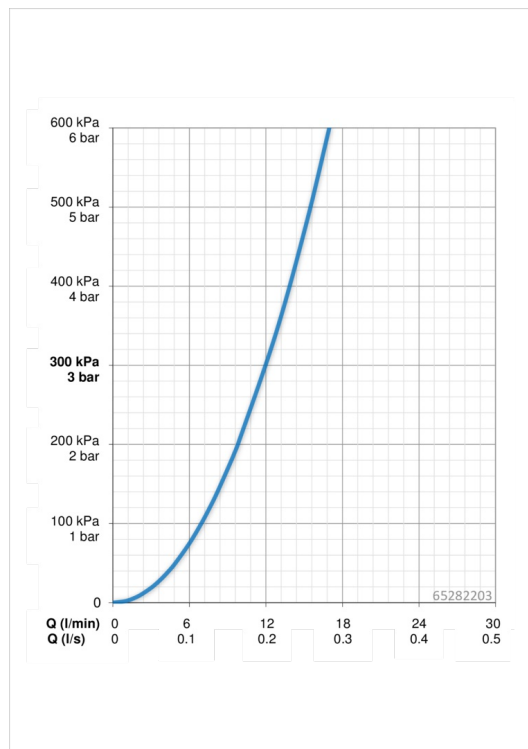

Regulations

EN standard **EN 817**