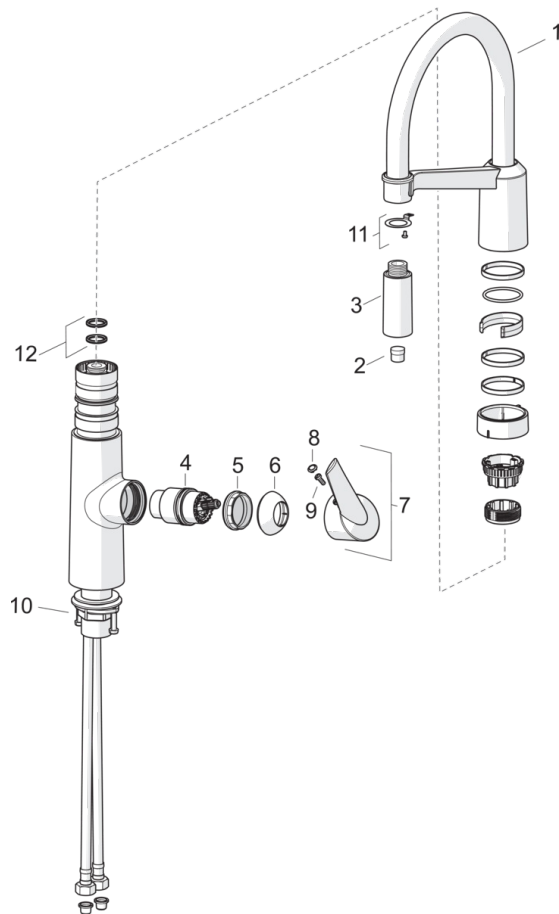

EAN: 4057304004599
static.hansa.com/65282203

- Kitchen
- S bočním ovládním
- Stojánková
- Chrom
- Otočné výtokové rameno
- Páka Easy-Grip ke snadnému uchopení, Jedna ovládací páka / rukojeť, Páka se symboly teplé a studené vody
- Tlačný přepínač, Automatické zpětné přepínání sprcha/vana
- Normální proud, Intenzivní proud
- Vytahovací ruční sprška
- Teplotní omezovač (lze nastavit dodatečně), Funkce pro nastavení maximální teploty a průtoku vody
- Filtr(y) na nečistoty, Směšovací ventil pro ruční nastavení teploty, \varnothing 40 mm keramická kartuše pro ovládání teploty a průtoku vody
- Flexibilní připojovací hadice
- povrchy přicházející do styku s pitnou vodou obsahují méně než 0,3 % olova, Vodní cesty bez poniklování

Technical data

Flow properties

Flow-rate at 3 bar **12.0 l/min**

Technical properties

DN-size (nominal dimension) **DN15**
 Hot water supply **max. +70°C**
 Working pressure **1-10 bar**
 Connection size **G3/8**
 Projection **200 mm**
 Material **Brass/Plastic**

Regulations

EN standard **EN 817**

Spare parts

SP65282203

Name	Code
01 Vysoký výtokové rameno	59914582
02 Aerátor	59914583
03 Hlavová sprcha	59914584
04 Kartuše, 4.0 Classic	59914129
05 Upevňovací matice, M42 x1,5, SW 38	59914128
06 Krytka	59914127
07 Páka	59914124
08 Záslepka	59914513
09 Sada šroubů, M4x10	59914586
10 Upevňovací set	59913371
11 Upevňovací část	59914615
12 Těsnící sada	59914144