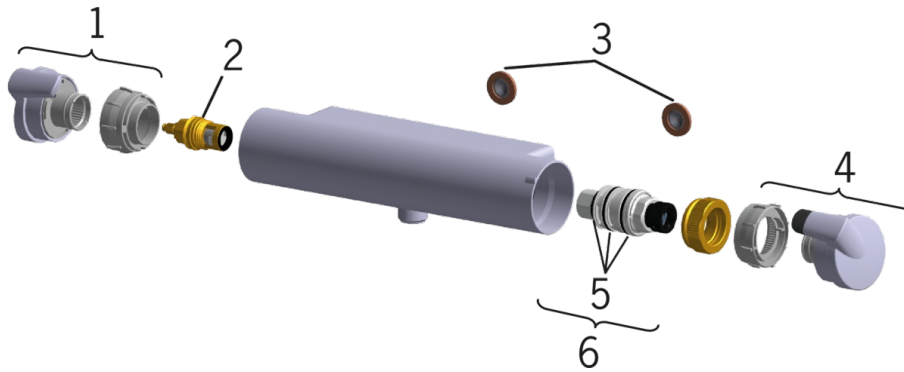

EAN: 4015474273399
static.hansa.com/65140101

- Shower
- Termostatický
- Montáž na zeď/ nástěnný
- Chrom
- Rukojeť regulátoru teploty, Rukojeť regulátoru průtoku, Páka Easy-Grip ke snadnému uchopení
- Funkce pro nastavení maximální teploty a průtoku vody, Bezpečnostní pojistka proti opaření při 38 °C, THERMO COOL. Vyšší bezpečnost díky minimálnímu zahřívání těla armatury, Přednastavitelná teplota vody
- Termostatická kartuše pro ovládání teploty, Filtr(y) na nečistoty, Uzavírací vršek s keramickými destičkami
- Etážky
- zabezpečeno proti zpětnému toku při použití v domácnosti (podle DIN EN 1717)

Technical data

Flow properties

Eco-flow at 3 bar	12.6 l/min
Flow-rate at 3 bar	16.2 l/min
Pressure loss with flow (0.2 l/s)	1.6 bar

Technical properties

DN-size (nominal dimension)	DN15
Hot water supply	max. +80°C
Working pressure	1-10 bar
Installation width	cc150 ± 15 mm
Material	Brass/Plastic

Regulations

EN standard	EN 1111
Noise class	I (ISO 3822) Oras lab.

Spare parts

SP65140101

	Name	Code
01	Rukojeť regulátoru průtoku	59914110
02	Vršek, 1/2"	59914111
03	Těsnění s filtrem, G3/4	59911076
04	Ovladač regulátoru teploty	59914112
05	Termoelement/Kartuše, 3,4	59914114