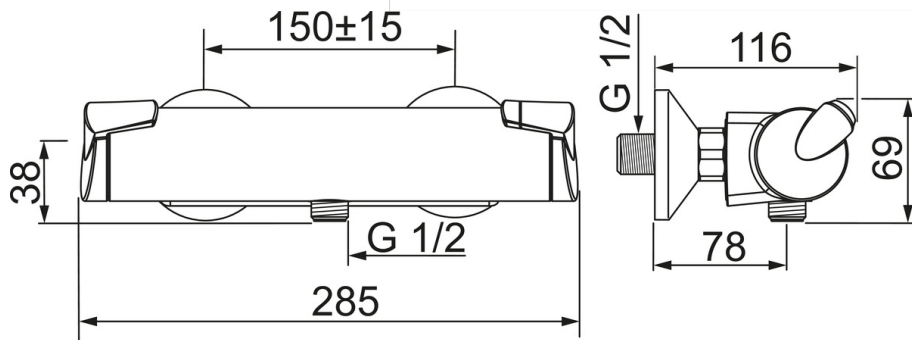

EAN: 4015474273399
static.hansa.com/65140101

- Shower
- Termostatický
- Montáž na zeď/ nástěnný
- Chrom
- Rukojeť regulátoru teploty, Rukojeť regulátoru průtoku, Páka Easy-Grip ke snadnému uchopení
- Funkce pro nastavení maximální teploty a průtoku vody, Bezpečnostní pojistka proti opaření při 38 °C, THERMO COOL. Vyšší bezpečnost díky minimálnímu zahřívání těla armatury, Přednastavitelná teplota vody
- Termostatická kartuše pro ovládání teploty, Filtr(y) na nečistoty, Uzavírací vršek s keramickými destičkami
- Etážky
- zabezpečeno proti zpětnému toku při použití v domácnosti (podle DIN EN 1717)

Technical data

Flow properties

Eco-flow at 3 bar	12.6 l/min
Flow-rate at 3 bar	16.2 l/min
Pressure loss with flow (0.2 l/s)	1.6 bar

Technical properties

DN-size (nominal dimension)	DN15
Hot water supply	max. +80°C
Working pressure	1-10 bar
Installation width	cc150 ± 15 mm
Material	Brass/Plastic

Regulations

EN standard	EN 1111
Noise class	I (ISO 3822) Oras lab.