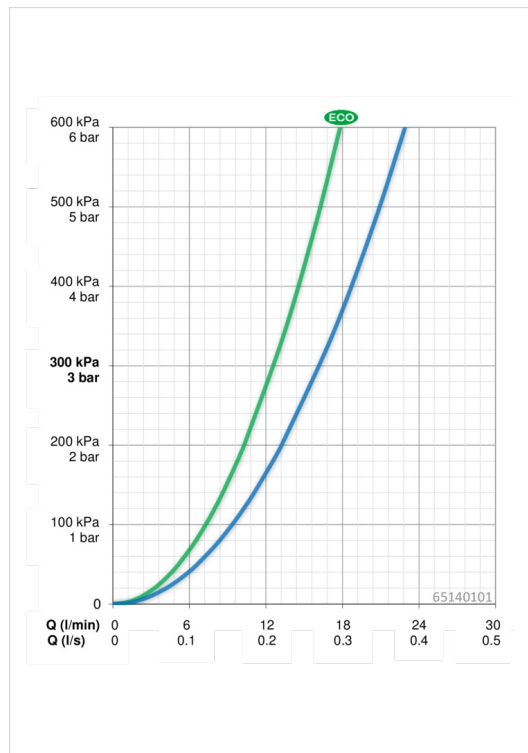

EAN: 4015474273399
static.hansa.com/65140101

- Shower
- Termostatický
- Montáž na zeď/ nástěnný
- Chrom
- Rukojeť regulátoru teploty, Rukojeť regulátoru průtoku, Páka Easy-Grip ke snadnému uchopení
- Funkce pro nastavení maximální teploty a průtoku vody, Bezpečnostní pojistka proti opaření při 38 °C, THERMO COOL. Vyšší bezpečnost díky minimálnímu zahřívání těla armatury, Přednastavitelná teplota vody
- Termostatická kartuše pro ovládání teploty, Filtr(y) na nečistoty, Uzavírací vršek s keramickými destičkami
- Etážky
- zabezpečeno proti zpětnému toku při použití v domácnosti (podle DIN EN 1717)

Technical data

Flow properties

Eco-flow at 3 bar	12.6 l/min
Flow-rate at 3 bar	16.2 l/min
Pressure loss with flow (0.2 l/s)	1.6 bar

Technical properties

DN-size (nominal dimension)	DN15
Hot water supply	max. +80°C
Working pressure	1-10 bar
Installation width	cc150 ± 15 mm
Material	Brass/Plastic

Regulations

EN standard	EN 1111
Noise class	I (ISO 3822) Oras lab.