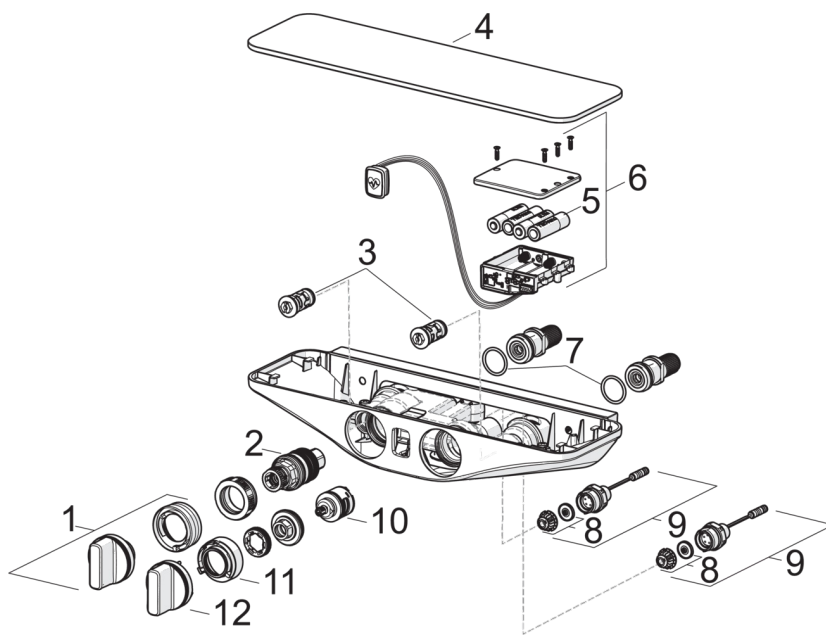

EAN: 4057304007842
static.hansa.com/5865017282

- Shower
- Termostatický, Bluetooth®, Na bateriový provoz
- Montáž na zeď/ nástěnný
- Chrom/bílý
- Rukojeť regulátoru teploty, Rukojeť regulátoru průtoku
- Otočný přepínač, Přepínač integrovaný do ovládače průtoku
- Ruční sprcha, Držák sprchy, Sprchová hadice (1750 mm), Hlavová sprcha, Kulová spojka
- Pulzující proud, Intenzivní proud, Jemný proud
- Bezpečnostní pojistka proti opaření při 38 °C, THERMO COOL. Vyšší bezpečnost díky minimálnímu zahřívání těla armatury
- Termostatická kartuše pro ovládání teploty, Zpětný ventil (zpětné ventily)
- Elektromagnetický ventil řízený impulsem, Řídící jednotka, Signální světla, Indikace nízké kapacity baterie
- Etážky s kulovým uzávěrem
- Bezpečnostní sklo, Možnost dalšího nastavení softwaru (prostřednictvím rozhraní Bluetooth)
- zabezpečeno proti zpětnému toku při použití v domácnosti (podle DIN EN 1717)

Technical data

Flow properties

Flow-rate at 3 bar	12.0 l/min
Pressure loss with flow (0.2 l/s)	2.1 bar

Technical properties

DN-size (nominal dimension)	DN15
Hot water supply	max. +70°C
Working pressure	1-10 bar
Connection size	G1/2
Installation width	CC150± 15 mm
Material	brass

Approvals and Declarations

ItemUN383	UN38-3 Energizer L91
-----------	----------------------

Spare parts

SP5865017282

Name	Code
01 Ovladač regulátoru teploty	59914596
02 Termoelement/Kartuše, 3.4	59914114
03 Zpětný ventil s filtrem, (9/2018 -)	59914727
03 Zpětný ventil s filtrem	59913696
04 Krycí díl Bílý	59914606
05 Monočlánek, 1,5 V AA Lithium	59914136
06 Řídící jednotka, 6 V / Wellfit / Bluetooth	59914630
07 O-kroužek, 25.07x2.62	59911479
08 Upevňovací kroužek pro membránu	59914090
09 Elektromagnetický ventil	59914091
10 Přepínač/Kartuše	59914183
11 Regulátor průtoku	59914631
12 Rukojeť regulátoru průtoku	59914599