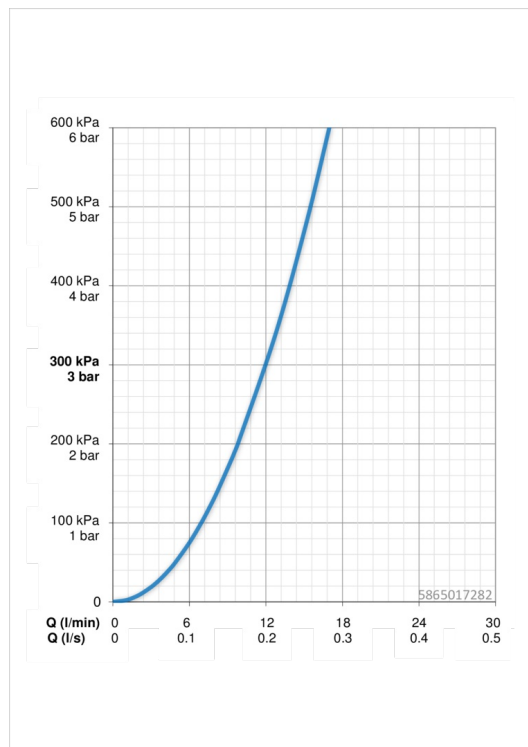

EAN: 4057304007842
static.hansa.com/5865017282

- Shower
- Termostatický, Bluetooth®, Na bateriový provoz
- Montáž na zeď/ nástěnný
- Chrom/bílý
- Rukojeť regulátoru teploty, Rukojeť regulátoru průtoku
- Otočný přepínač, Přepínač integrovaný do ovládače průtoku
- Ruční sprcha, Držák sprchy, Sprchová hadice (1750 mm), Hlavová sprcha, Kulová spojka
- Pulzující proud, Intenzivní proud, Jemný proud
- Bezpečnostní pojistka proti opaření při 38 °C, THERMO COOL. Vyšší bezpečnost díky minimálnímu zahřívání těla armatury
- Termostatická kartuše pro ovládání teploty, Zpětný ventil (zpětné ventily)
- Elektromagnetický ventil řízený impulsem, Řídící jednotka, Signální světla, Indikace nízké kapacity baterie
- Etážky s kulovým uzávěrem
- Bezpečnostní sklo, Možnost dalšího nastavení softwaru (prostřednictvím rozhraní Bluetooth)
- zabezpečeno proti zpětnému toku při použití v domácnosti (podle DIN EN 1717)

Technical data

Flow properties

Flow-rate at 3 bar	12.0 l/min
Pressure loss with flow (0.2 l/s)	2.1 bar

Technical properties

DN-size (nominal dimension)	DN15
Hot water supply	max. +70°C
Working pressure	1-10 bar
Connection size	G1/2
Installation width	CC150± 15 mm
Material	brass

Electronic properties

Battery	AA 1.5 V Lithium x 4
ItemBluetoothVersion	4.x

Regulations

EMC Directive	C E 2014/53/EU
EN standard	EN 1111 , EN 15091
Noise class	I (ISO 3822) Oras lab.
Protection class	IP 55

Approvals and Declarations

ItemUN383	UN38-3 Energizer L91