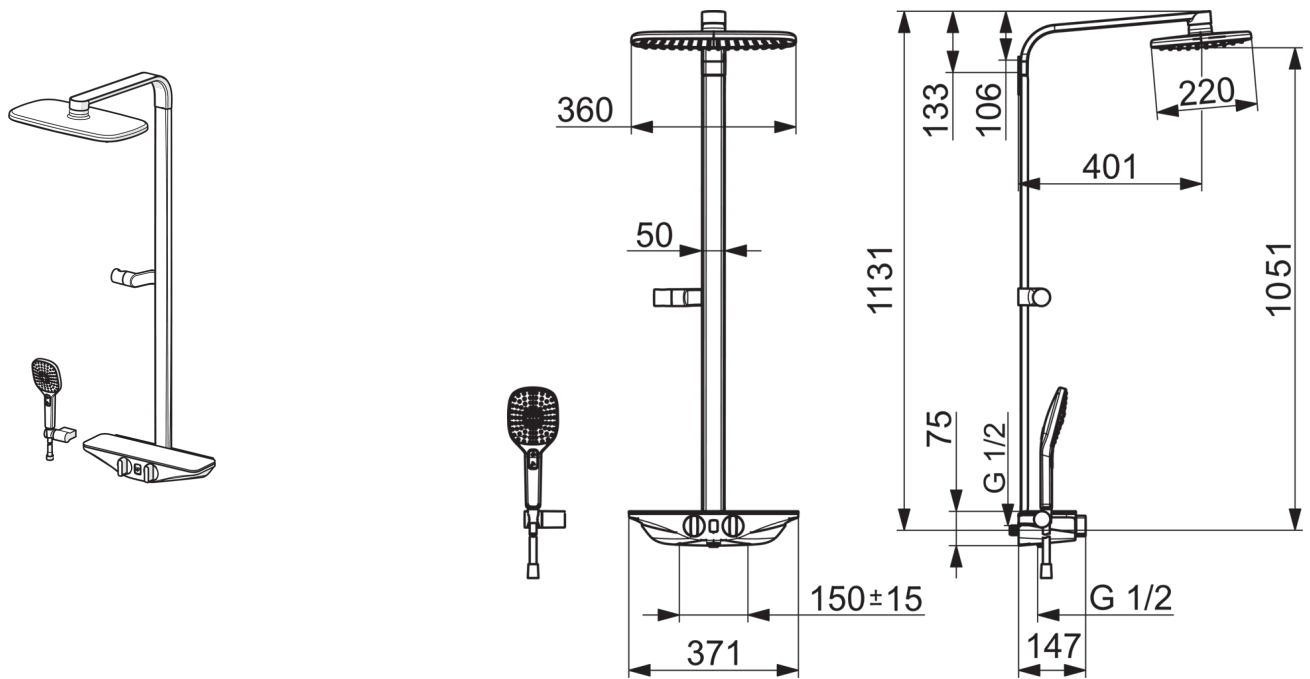

EAN: 4057304007842
static.hansa.com/5865017282

- Shower
- Termostatický, Bluetooth®, Na bateriový provoz
- Montáž na zeď/ nástěnný
- Chrom/bílý
- Rukojeť regulátoru teploty, Rukojeť regulátoru průtoku
- Otočný přepínač, Přepínač integrovaný do ovládače průtoku
- Ruční sprcha, Držák sprchy, Sprchová hadice (1750 mm), Hlavová sprcha, Kulová spojka
- Pulzující proud, Intenzivní proud, Jemný proud
- Bezpečnostní pojistka proti opaření při 38 °C, THERMO COOL. Vyšší bezpečnost díky minimálnímu zahřívání těla armatury
- Termostatická kartuše pro ovládání teploty, Zpětný ventil (zpětné ventily)
- Elektromagnetický ventil řízený impulsem, Řídící jednotka, Signální světla, Indikace nízké kapacity baterie
- Etážky s kulovým uzávěrem
- Bezpečnostní sklo, Možnost dalšího nastavení softwaru (prostřednictvím rozhraní Bluetooth)
- zabezpečeno proti zpětnému toku při použití v domácnosti (podle DIN EN 1717)

Technical data

Flow properties

Flow-rate at 3 bar	12.0 l/min
Pressure loss with flow (0.2 l/s)	2.1 bar

Technical properties

DN-size (nominal dimension)	DN15
Hot water supply	max. +70°C
Working pressure	1-10 bar
Connection size	G1/2
Installation width	CC150± 15 mm
Material	brass

Approvals and Declarations

ItemUN383	UN38-3 Energizer L91
-----------	----------------------

Spare parts

SP5865017282

Name	Code
01 Ovladač regulátoru teploty	59914596
02 Termoelement/Kartuše, 3.4	59914114
03 Zpětný ventil s filtrem, (9/2018 -)	59914727
03 Zpětný ventil s filtrem	59913696
04 Krycí díl Bílý	59914606
05 Monočlánek, 1,5 V AA Lithium	59914136
06 Řídící jednotka, 6 V / Wellfit / Bluetooth	59914630
07 O-kroužek, 25.07x2.62	59911479
08 Upevňovací kroužek pro membránu	59914090
09 Elektromagnetický ventil	59914091
10 Přepínač/Kartuše	59914183
11 Regulátor průtoku	59914631
12 Rukojeť regulátoru průtoku	59914599