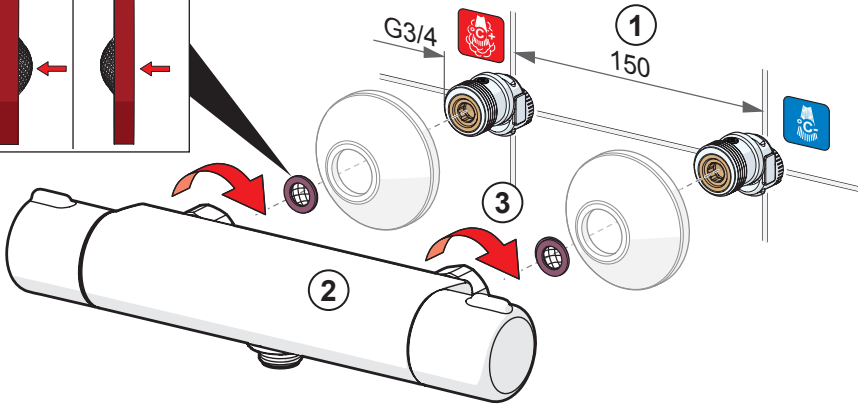

DW-6509CT0298

PA-IX 7338/IIOB 

[static.hansa.com/58162171](https://static.hansa.com/58162171)

**4815 0171, (5815 0171 + 4467 0133)**

EN 1111  
 100 - 1000 kPa  
 0.20 l/s (300 kPa)  
 max. +90°C

[static.hansa.com/48150171](https://static.hansa.com/48150171)