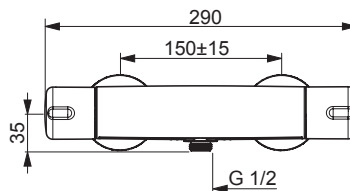

5815 2171

EN 1111
100 - 1000 kPa
0.19 l/s (Eco)
0.32 l/s (300 kPa)
max. +80°C

static.hansa.com/58152171