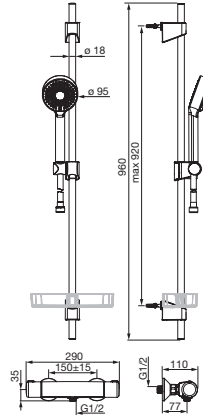

DW-6509CT0298

PA-IX 7338/IIOB 

[static.hansa.com/58162171](https://static.hansa.com/58162171)

**4815 0171, (5815 0171 + 4467 0133)**

EN 1111  
 100 - 1000 kPa  
 0.20 l/s (300 kPa)  
 max. +90°C

[static.hansa.com/48150171](https://static.hansa.com/48150171)

- 1 59 914 397
- 2 59 914 116
- 3 59 911 076
- 4 59 914 396
- 5 59 914 113
- 6 59 914 114
- 7 59 911 829
- NaN 59 914 319
- NaN 59 904 793
- NaN 59 914 472

**5815 2171**

1 59 914 395

2 59 914 111

3 59 911 076