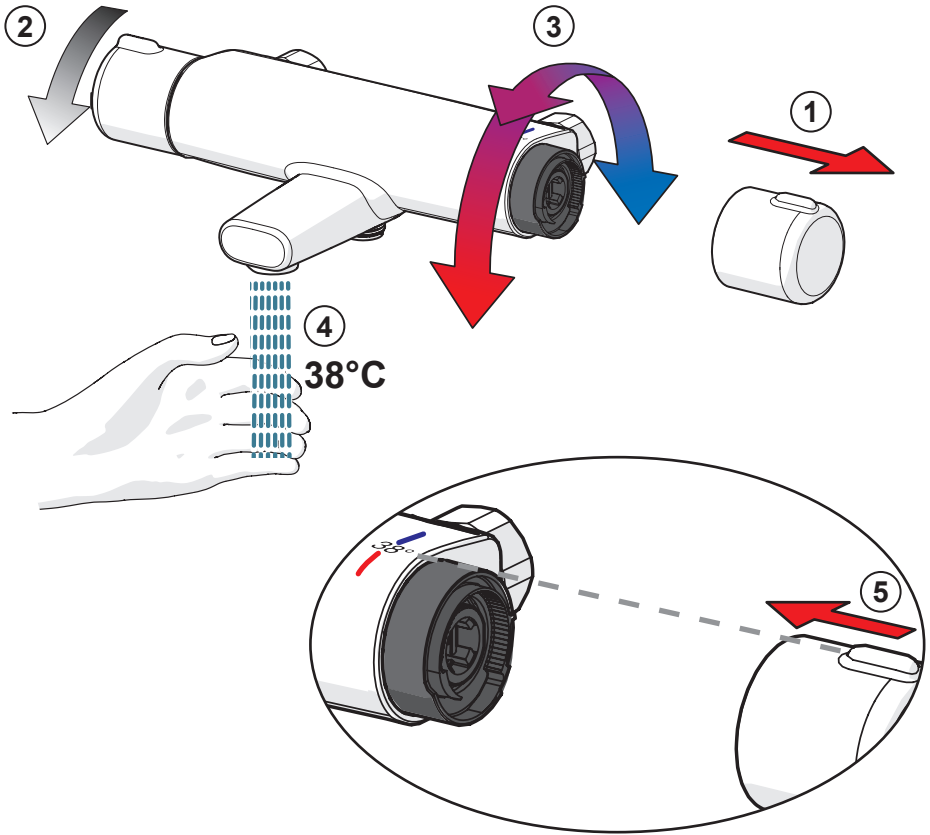

DW-6509CT0298

PA-IX 7338/IIOB 

[static.hansa.com/58162171](https://static.hansa.com/58162171)

**4815 0171, (5815 0171 + 4467 0133)**

EN 1111  
 100 - 1000 kPa  
 0.20 l/s (300 kPa)  
 max. +90°C

[static.hansa.com/48150171](https://static.hansa.com/48150171)