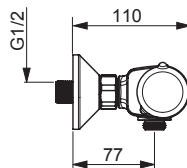

### 5815 0171

EN 1111  
100 - 1000 kPa  
0.19 l/s (Eco)  
0.32 l/s (300 kPa)  
max. +90°C

[static.hansa.com/58150171](http://static.hansa.com/58150171)

DW-6509CT0298

PA-IX 7306/IB