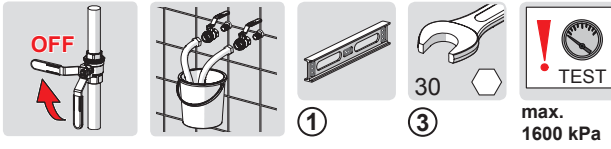

DW-6509CT0298

PA-IX 7338/IIOB 

[static.hansa.com/58162171](https://static.hansa.com/58162171)

**4815 0171, (5815 0171 + 4467 0133)**

EN 1111  
 100 - 1000 kPa  
 0.20 l/s (300 kPa)  
 max. +90°C

[static.hansa.com/48150171](https://static.hansa.com/48150171)