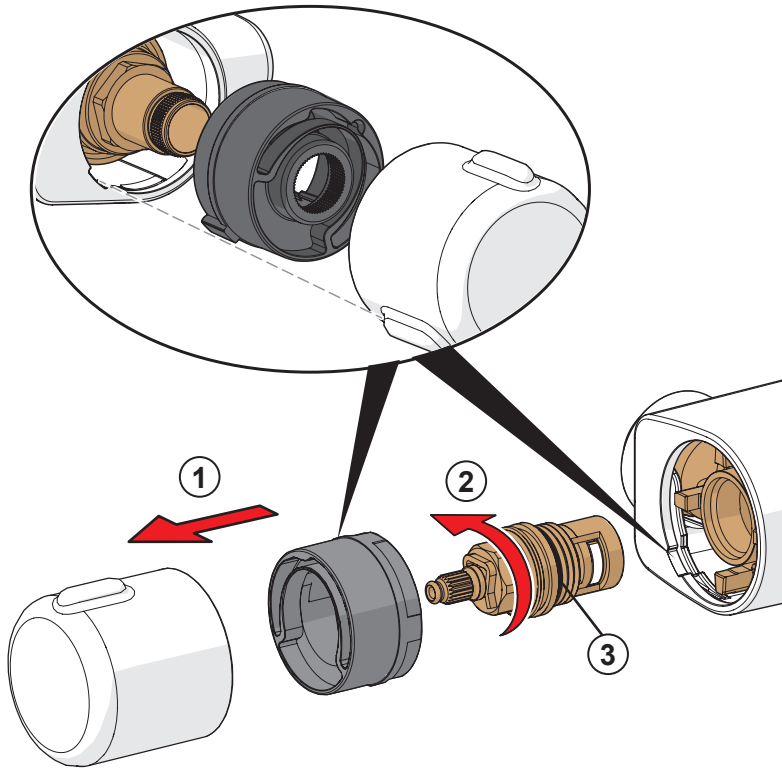

DW-6509CT0298

PA-IX 7338/IIOB 

[static.hansa.com/58162171](https://static.hansa.com/58162171)

**4815 0171, (5815 0171 + 4467 0133)**

EN 1111  
 100 - 1000 kPa  
 0.20 l/s (300 kPa)  
 max. +90°C

[static.hansa.com/48150171](https://static.hansa.com/48150171)