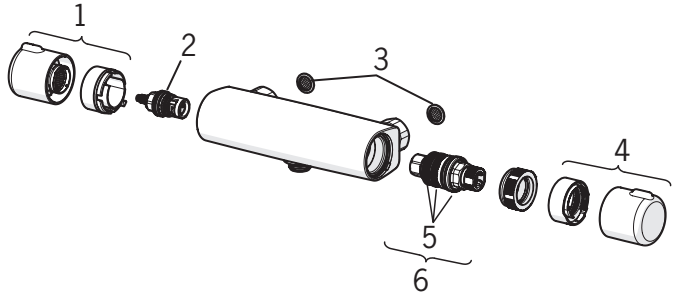

5815 0071 , 5815 0171

- 1 59 914 395
- 2 59 914 111
- 3 59 911 076
- 4 59 914 396
- 5 59 914 113
- 6 59 914 114
- NaN 59 914 319
- NaN 59 904 793
- NaN 59 914 472