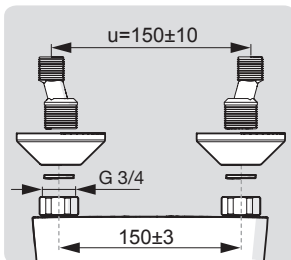

DW-6509CT0298

PA-IX 7338/IIOB 

[static.hansa.com/58162171](https://static.hansa.com/58162171)

**4815 0171, (5815 0171 + 4467 0133)**

EN 1111  
 100 - 1000 kPa  
 0.20 l/s (300 kPa)  
 max. +90°C

[static.hansa.com/48150171](https://static.hansa.com/48150171)