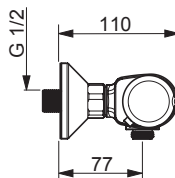

5815 2171

EN 1111
100 - 1000 kPa
0.19 l/s (Eco)
0.32 l/s (300 kPa)
max. +80°C

static.hansa.com/58152171