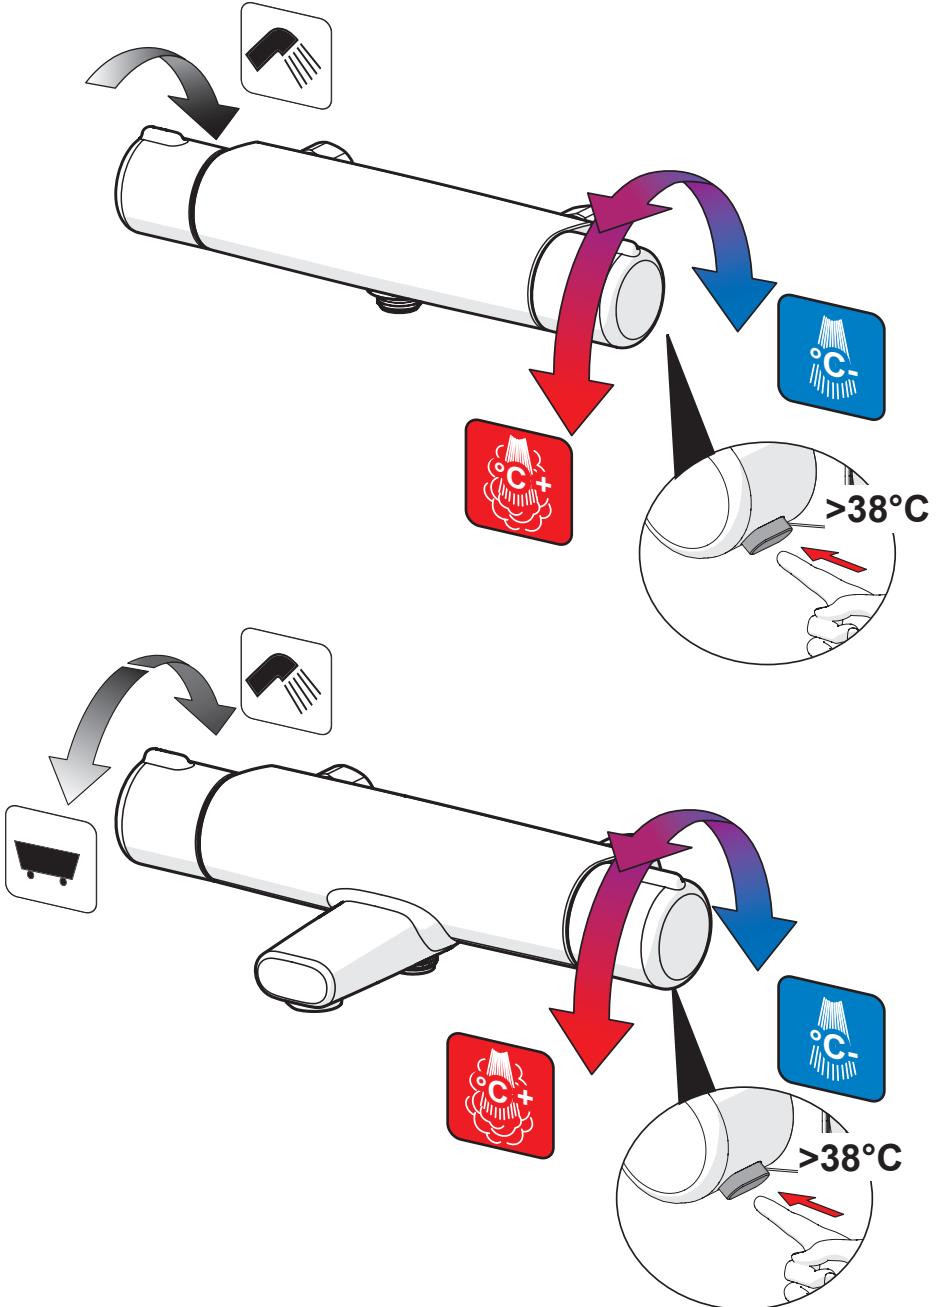

DW-6509CT0298

PA-IX 7338/IIOB 

[static.hansa.com/58162171](https://static.hansa.com/58162171)

**4815 0171, (5815 0171 + 4467 0133)**

EN 1111  
 100 - 1000 kPa  
 0.20 l/s (300 kPa)  
 max. +90°C

[static.hansa.com/48150171](https://static.hansa.com/48150171)