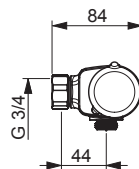

5815 0071

EN 1111
100 - 1000 kPa
0.19 l/s (Eco)
0.32 l/s (300 kPa)
max. +80°C

static.hansa.com/58150071