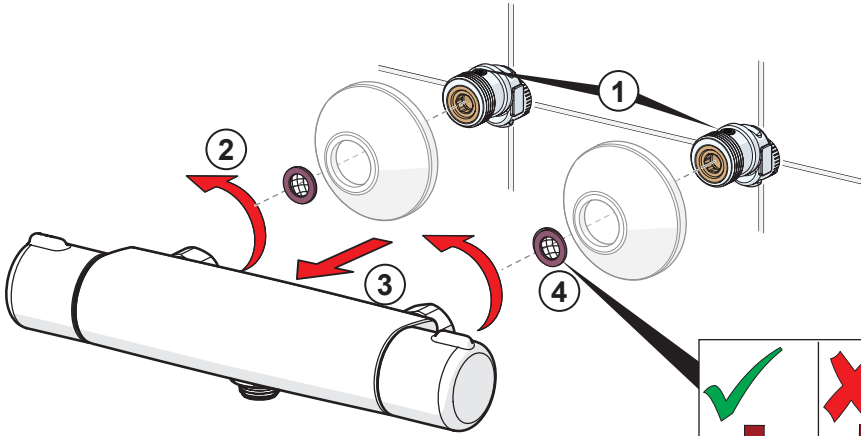

DW-6509CT0298

PA-IX 7338/IIOB 

[static.hansa.com/58162171](https://static.hansa.com/58162171)

**4815 0171, (5815 0171 + 4467 0133)**

EN 1111  
 100 - 1000 kPa  
 0.20 l/s (300 kPa)  
 max. +90°C

[static.hansa.com/48150171](https://static.hansa.com/48150171)