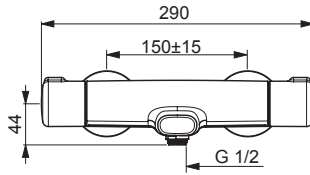

DW-6509CT0298

PA-IX 7338/IIOB 

[static.hansa.com/58162171](https://static.hansa.com/58162171)

**4815 0171, (5815 0171 + 4467 0133)**

EN 1111  
 100 - 1000 kPa  
 0.20 l/s (300 kPa)  
 max. +90°C

[static.hansa.com/48150171](https://static.hansa.com/48150171)