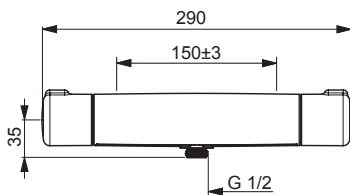

### 5815 0071

EN 1111  
100 - 1000 kPa  
0.19 l/s (Eco)  
0.32 l/s (300 kPa)  
max. +80°C

[static.hansa.com/58150071](http://static.hansa.com/58150071)