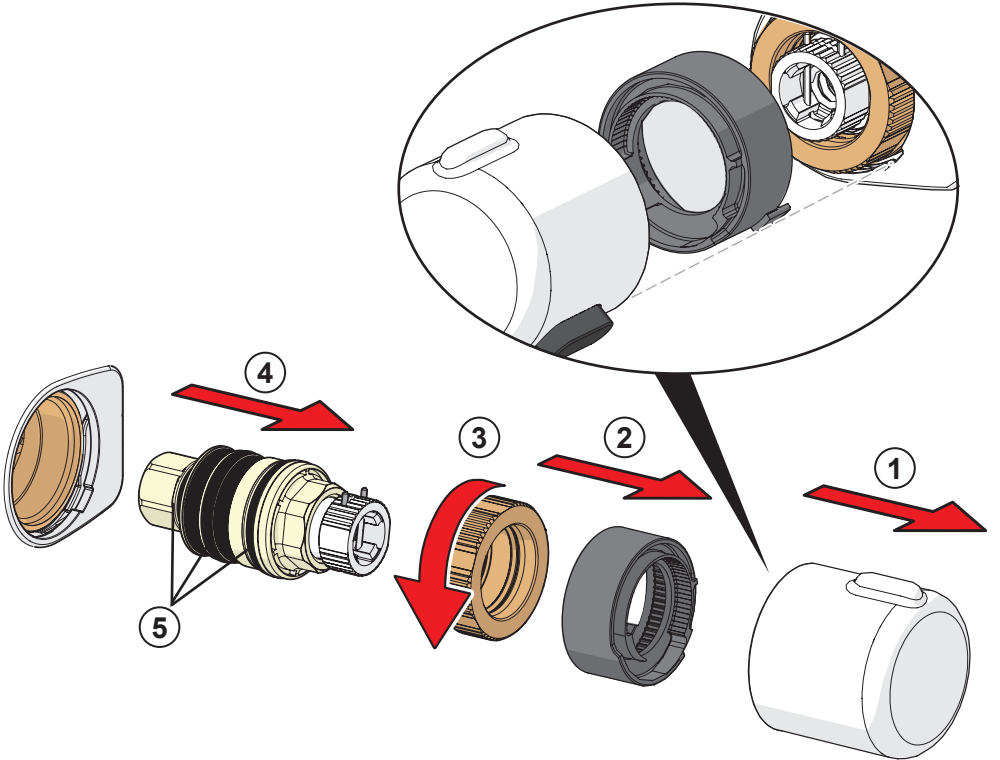

DW-6509CT0298

PA-IX 7338/IIOB 

[static.hansa.com/58162171](https://static.hansa.com/58162171)

**4815 0171, (5815 0171 + 4467 0133)**

EN 1111  
 100 - 1000 kPa  
 0.20 l/s (300 kPa)  
 max. +90°C

[static.hansa.com/48150171](https://static.hansa.com/48150171)