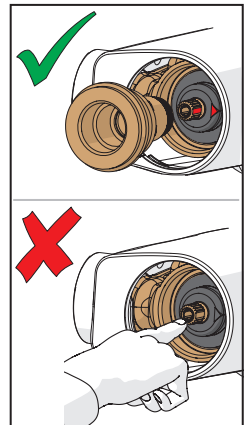

DW-6509CT0298

PA-IX 7338/IIOB 

[static.hansa.com/58162171](https://static.hansa.com/58162171)

**4815 0171, (5815 0171 + 4467 0133)**

EN 1111  
 100 - 1000 kPa  
 0.20 l/s (300 kPa)  
 max. +90°C

[static.hansa.com/48150171](https://static.hansa.com/48150171)