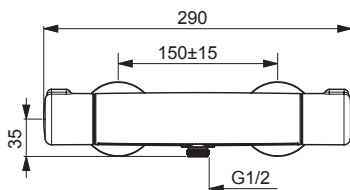

### 5815 0171

EN 1111  
100 - 1000 kPa  
0.19 l/s (Eco)  
0.32 l/s (300 kPa)  
max. +90°C

[static.hansa.com/58150171](http://static.hansa.com/58150171)

DW-6509CT0298

PA-IX 7306/IB