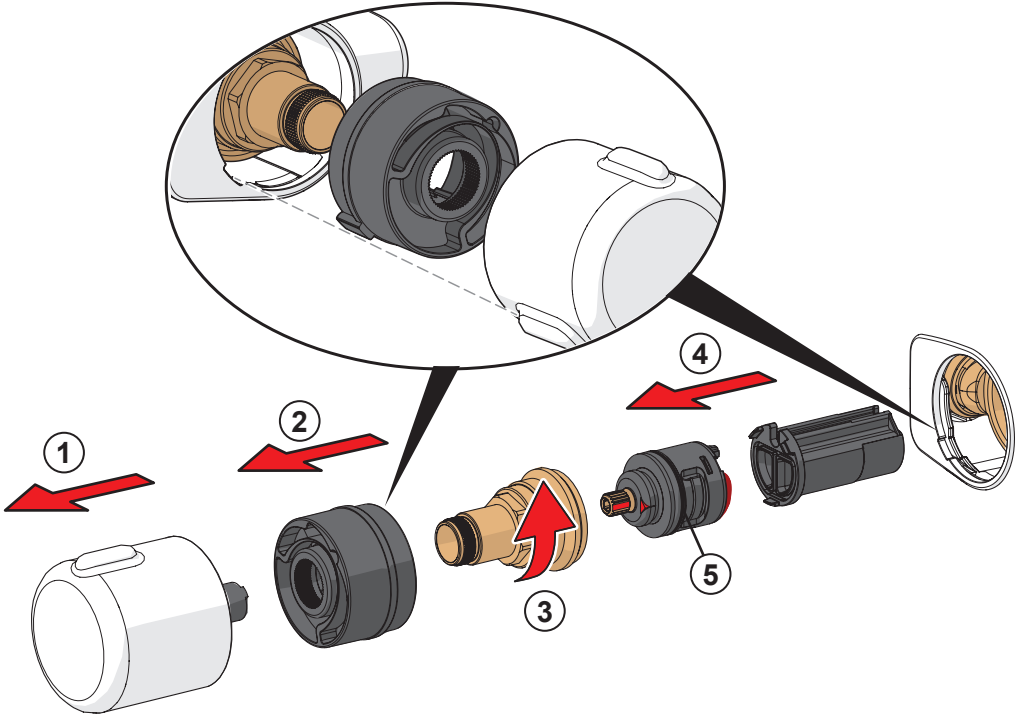

DW-6509CT0298

PA-IX 7338/IIOB 

[static.hansa.com/58162171](https://static.hansa.com/58162171)

**4815 0171, (5815 0171 + 4467 0133)**

EN 1111  
 100 - 1000 kPa  
 0.20 l/s (300 kPa)  
 max. +90°C

[static.hansa.com/48150171](https://static.hansa.com/48150171)