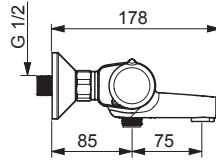

DW-6509CT0298

PA-IX 7338/IIOB 

[static.hansa.com/58162171](https://static.hansa.com/58162171)

**4815 0171, (5815 0171 + 4467 0133)**

EN 1111  
 100 - 1000 kPa  
 0.20 l/s (300 kPa)  
 max. +90°C

[static.hansa.com/48150171](https://static.hansa.com/48150171)