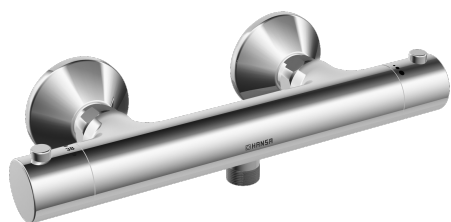

EAN: 4015474253346
static.hansa.com/58130101

- Shower
- Termostatický
- Montáž na zeď/ nástěnný
- Chrom
- Rukojeť regulátoru teploty, Rukojeť regulátoru průtoku, Eco funkce k omezení průtoku vody
- Eco funkce pro omezení průtoku vody
- THERMO COOL. Vyšší bezpečnost díky minimálnímu zahřívání těla armatury, Teplotní omezovač (lze nastavit dodatečně), Bezpečnostní pojistka proti opaření při 38 °C
- Termostatická kartuše pro ovládání teploty, Filtr(y) na nečistoty, Uzavírací vršek s keramickými destičkami, Zpětný ventil (zpětné ventily)
- Etážky
- Tělo baterie z mosazy DZR, Tepelná dezinfekce podle předpisu DVGW W 551
- zabezpečeno proti zpětnému toku při použití v domácnosti (podle DIN EN 1717)

Technical data

Flow properties

Eco-flow at 3 bar	10.2 l/min
Flow-rate at 3 bar	19.2 l/min

Technical properties

DN-size (nominal dimension)	DN15
Hot water supply	max. +80°C
Working pressure	1-10 bar
Connection size	G1/2
Installation width	cc150 ± 15 mm