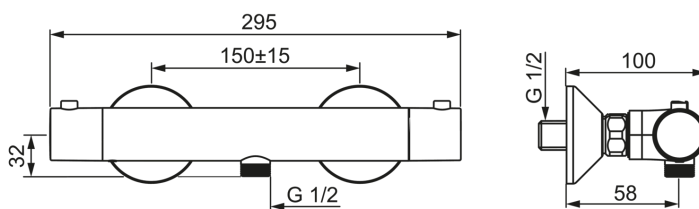

EAN: 4015474253346
static.hansa.com/58130101

- Shower
- Termostatický
- Montáž na zeď/ nástěnný
- Chrom
- Rukojeť regulátoru teploty, Rukojeť regulátoru průtoku, Eco funkce k omezení průtoku vody
- Eco funkce pro omezení průtoku vody
- THERMO COOL. Vyšší bezpečnost díky minimálnímu zahřívání těla armatury, Teplotní omezovač (lze nastavit dodatečně), Bezpečnostní pojistka proti opaření při 38 °C
- Termostatická kartuše pro ovládání teploty, Filtr(y) na nečistoty, Uzavírací vršek s keramickými destičkami, Zpětný ventil (zpětné ventily)
- Etážky
- Tělo baterie z mosazy DZR, Tepelná dezinfekce podle předpisu DVGW W 551
- zabezpečeno proti zpětnému toku při použití v domácnosti (podle DIN EN 1717)

Technical data

Flow properties

Eco-flow at 3 bar	10.2 l/min
Flow-rate at 3 bar	19.2 l/min

Technical properties

DN-size (nominal dimension)	DN15
Hot water supply	max. +80°C
Working pressure	1-10 bar
Connection size	G1/2
Installation width	cc150 ± 15 mm

Regulations

EN standard	EN 1111
Noise class	I (ISO 3822)

Spare parts

SP58130101

	Name	Code
01	Rukojeť regulátoru průtoku	59913854
02	Vršek, 1/2", 180°	59911103
03	Těsnění s filtrem, G3/4	59911076
04	Ovladač regulátoru teploty	59913852
05	Termoelement/Kartuše, 2.7	59913823