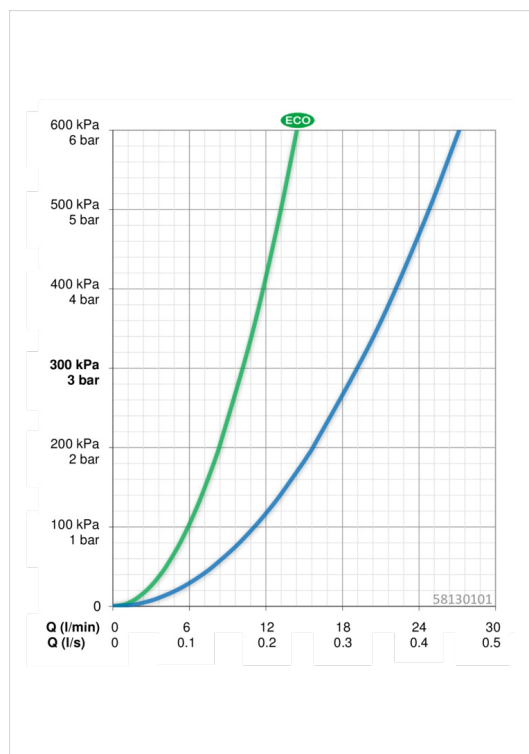

EAN: 4015474253346
static.hansa.com/58130101

- Shower
- Termostatický
- Montáž na zeď/ nástěnný
- Chrom
- Rukojeť regulátoru teploty, Rukojeť regulátoru průtoku, Eco funkce k omezení průtoku vody
- Eco funkce pro omezení průtoku vody
- THERMO COOL. Vyšší bezpečnost díky minimálnímu zahřívání těla armatury, Teplotní omezovač (lze nastavit dodatečně), Bezpečnostní pojistka proti opaření při 38 °C
- Termostatická kartuše pro ovládání teploty, Filtr(y) na nečistoty, Uzavírací vršek s keramickými destičkami, Zpětný ventil (zpětné ventily)
- Etážky
- Tělo baterie z mosazy DZR, Tepelná dezinfekce podle předpisu DVGW W 551
- zabezpečeno proti zpětnému toku při použití v domácnosti (podle DIN EN 1717)

Technical data

Flow properties

Eco-flow at 3 bar	10.2 l/min
Flow-rate at 3 bar	19.2 l/min

Technical properties

DN-size (nominal dimension)	DN15
Hot water supply	max. +80°C
Working pressure	1-10 bar
Connection size	G1/2
Installation width	cc150 ± 15 mm

Regulations

EN standard	EN 1111
Noise class	I (ISO 3822)