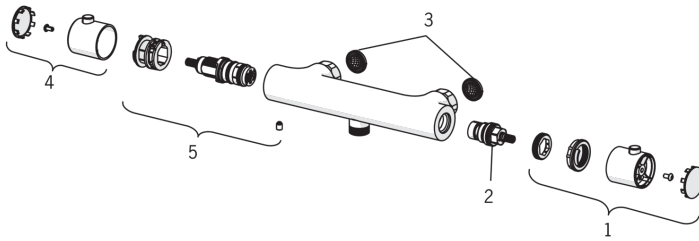

EAN: 4015474253346
static.hansa.com/58130101

- Shower
- Termostatický
- Montáž na zeď/ nástěnný
- Chrom
- Rukojeť regulátoru teploty, Rukojeť regulátoru průtoku, Eco funkce k omezení průtoku vody
- Eco funkce pro omezení průtoku vody
- THERMO COOL. Vyšší bezpečnost díky minimálnímu zahřívání těla armatury, Teplotní omezovač (lze nastavit dodatečně), Bezpečnostní pojistka proti opaření při 38 °C
- Termostatická kartuše pro ovládání teploty, Filtr(y) na nečistoty, Uzavírací vršek s keramickými destičkami, Zpětný ventil (zpětné ventily)
- Etážky
- Tělo baterie z mosazy DZR, Tepelná dezinfekce podle předpisu DVGW W 551
- zabezpečeno proti zpětnému toku při použití v domácnosti (podle DIN EN 1717)

Technical data

Flow properties

Eco-flow at 3 bar	10.2 l/min
Flow-rate at 3 bar	19.2 l/min

Technical properties

DN-size (nominal dimension)	DN15
Hot water supply	max. +80°C
Working pressure	1-10 bar
Connection size	G1/2
Installation width	cc150 ± 15 mm

Regulations

EN standard	EN 1111
Noise class	I (ISO 3822)

Spare parts

SP58130101

	Name	Code
01	Rukojeť regulátoru průtoku	59913854
02	Vršek, 1/2", 180°	59911103
03	Těsnění s filtrem, G3/4	59911076
04	Ovladač regulátoru teploty	59913852
05	Termoelement/Kartuše, 2.7	59913823