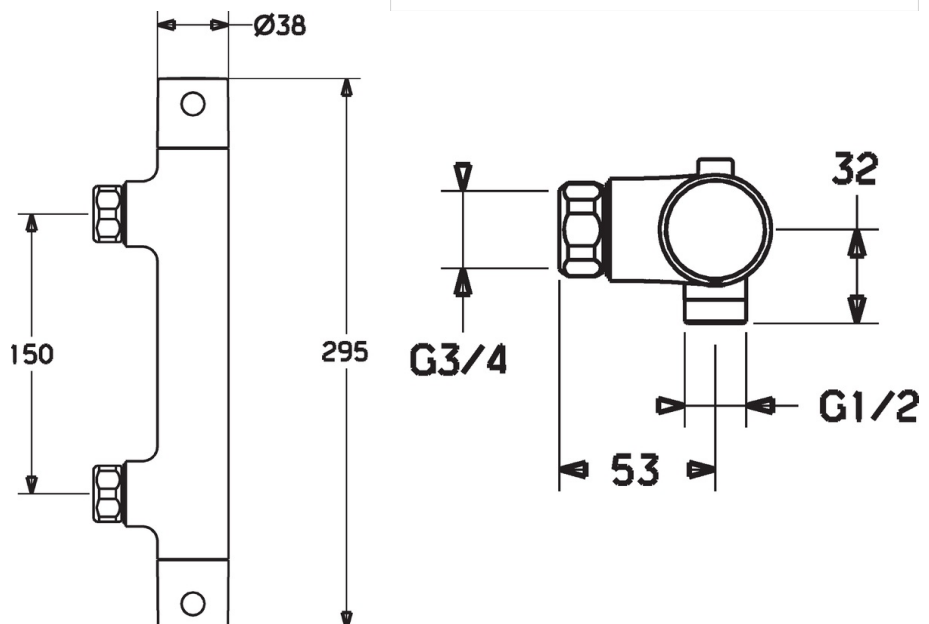

EAN: 4015474255630
static.hansa.com/58130001

- Shower
- Termostatický
- Montáž na zeď/ nástěnný
- Chrom
- Rukojeť regulátoru teploty, Rukojeť regulátoru průtoku, Eco funkce k omezení průtoku vody
- Teplotní omezovač (lze nastavit dodatečně), Bezpečnostní pojistka proti opaření při 38 °C
- Termostatická kartuše pro ovládání teploty, Filtr(y) na nečistoty, Uzavírací vršek s keramickými destičkami, Zpětný ventil (zpětné ventily)
- Tělo baterie z mosazy DZR
- WithoutCouplings
- zabezpečeno proti zpětnému toku při použití v domácnosti (podle DIN EN 1717)

Technical data

Flow properties

Flow-rate at 3 bar	19.2 l/min
Pressure loss with flow (0.2 l/s)	1.3 bar

Technical properties

DN-size (nominal dimension)	DN15
Hot water supply	max. +90°C
Working pressure	1-10 bar

Regulations

EN standard	EN 1111
Noise class	I (ISO 3822)