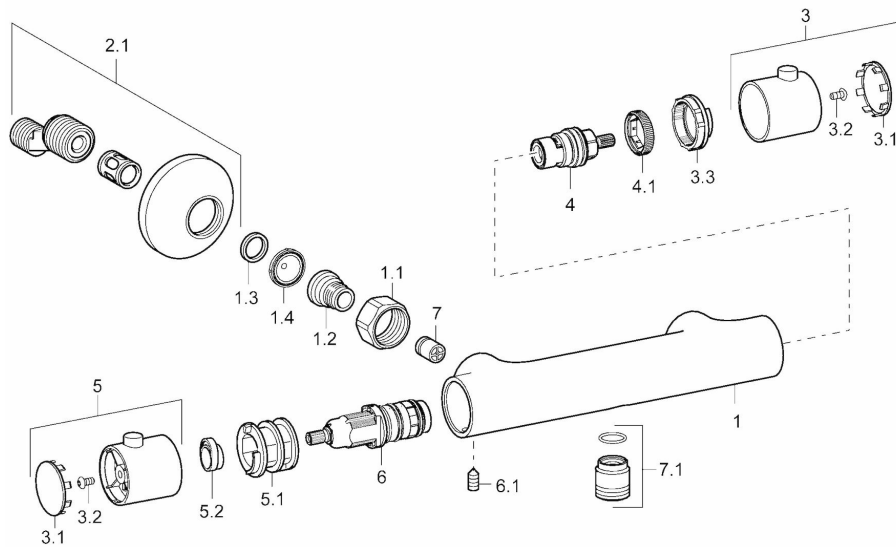

EAN: 4015474255630  
[static.hansa.com/58130001](http://static.hansa.com/58130001)

- Shower
- Termostatický
- Montáž na zeď/ nástěnný
- Chrom
- Rukojeť regulátoru teploty, Rukojeť regulátoru průtoku, Eco funkce k omezení průtoku vody
- Teplotní omezovač (lze nastavit dodatečně), Bezpečnostní pojistka proti opaření při 38 °C
- Termostatická kartuše pro ovládání teploty, Filtr(y) na nečistoty, Uzavírací vršek s keramickými destičkami, Zpětný ventil (zpětné ventily)
- Tělo baterie z mosazy DZR
- WithoutCouplings
- zabezpečeno proti zpětnému toku při použití v domácnosti (podle DIN EN 1717)

### Technical properties

DN-size (nominal dimension)	<b>DN15</b>
Hot water supply	<b>max. +90°C</b>
Working pressure	<b>1-10 bar</b>

## Spare parts

### SP58130301

	Name	Code
1.1	Připojovací matice, G3/4, AF 30	59902230
1.2	Šroubení	59911075
1.3	Těsnící kroužek, 23.9x15.2x2	59902689
1.4	Těsnění s filtrem, G3/4	59911076
2.1	Excentrický	59913870
3	Rukojeť regulátoru průtoku	59913854
3.1	Kryt	59913850
3.2	Šroub, M4x8	59913851
3.3	Temperature adjustment limiter	59913465
4	Vršek, 1/2", 180°	59911103
4.1	Kroužek	59913469
5	Ovladač regulátoru teploty	59913852
5.1	Temperature adjustment limiter	59913853
5.2	Temperature adjustment limiter	59913825
6	Termoelement/Kartuše, 2.7	59913823
6.1	Šroub, M6 x 9,5	59901609
7	Zpětný ventil	59905714
7.1	Závit bradavky, G 1/2 x M 18 x 1	59911384
N.I.	Zpětný ventil, DN10 (2016-)	59914425