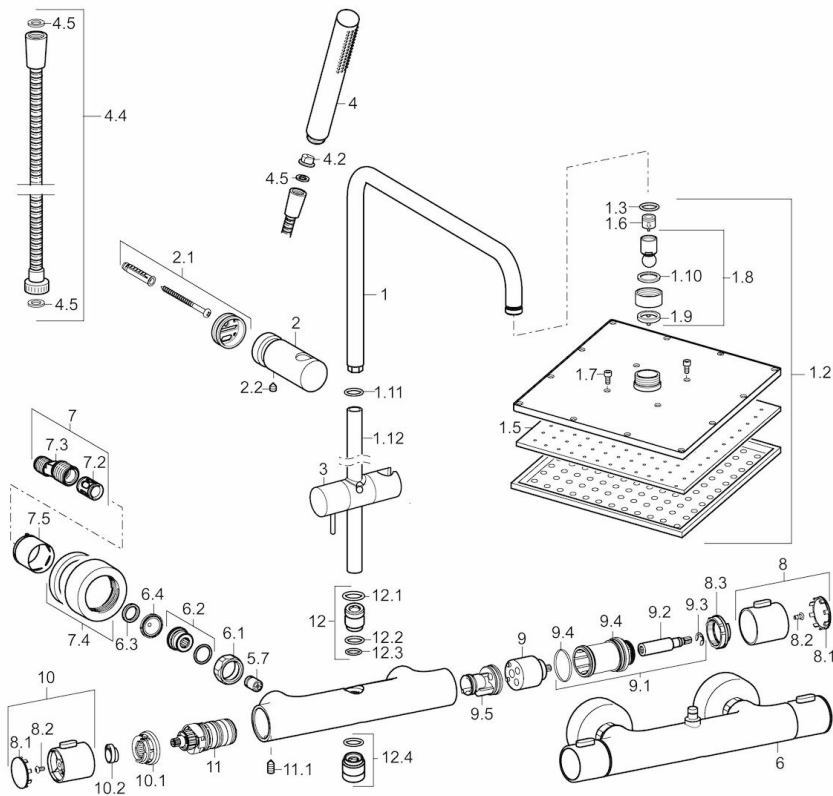

### Technical properties

DN-size (nominal dimension)	<b>DN15</b>
Hot water supply	<b>max. +90°C</b>
Working pressure	<b>1-10 bar</b>
Installation width	<b>cc150 ± 15 mm</b>

### SP58099113

Name	Code	
1	Připojovací rameno pro talířovou sprchu	59914045
1.11	O-kroužek	59913808
1.12	Připojovací rameno pro talířovou sprchu	59913945
1.2	Sprchová s dešťovou sprchou, 250 x 250 mm	59913875
1.5	Tryska deska, 250x250 mm, (-2019)	59913876
1.7	Šroub	59913754
10	Ovladač regulátoru teploty	59913938
10.1	Temperature adjustment limiter	59913937
10.2	Locking screw, 38°	59913919
11	Termoelement/Kartuše, 3.3	59913871
11.1	Šroub, M6 x 9,5	59901609
12	Připojovací díl sprchové trubky, M16x1, SW10	59913944
12.1	O-kroužek, d 15x2,5	59910423
12.3	O-kroužek, 9x2	59905095
12.4	Závit bradavky, G 1/2 x M 18 x 1	59911384
2	Shower pipe holder	59913947
2.1	Upevňovací set	59913946
2.2	Šroub, M5x8, SW2,5	59904755
3	Jezdec sprchy	59913755
4	Ruční sprcha	54390100
4.2	Filtr	59906859
4.4	Sprchová hadice, L=1750	54120300
4.5	Těsnící kroužek, d 21x12x2	59912304
5.7	Zpětný ventil	59905714
6	Termostat	59913950
6.1	Připojovací matice, G3/4, AF 30	59902230
6.2	Šroubení	59911075
6.3	Těsnící kroužek, 23.9x15.2x2	59902689
6.4	Těsnění s filtrem, G3/4	59911076
7	Excentrická spojka, G3/4 x G1/2	59910254
7.2	Tlumič	59904792
7.4	Kryt příruby	59913432
7.5	Růžice	59912651
8	Rukojet regulátoru průtoku	59913952
8.1	Kryt	59913850
8.2	Šroub, M4x8	59913851
8.3	Stavěcí kroužek	59913940
9	Vršek	59913936
9.1	Upevňovací šroub, SW30	59913941
9.2	Vřetena	59913689
9.4	O-kroužek, d 32x2	59912803
9.5	Vnitřní část	59913942
N.I.	Regulátor průtoku	59913753