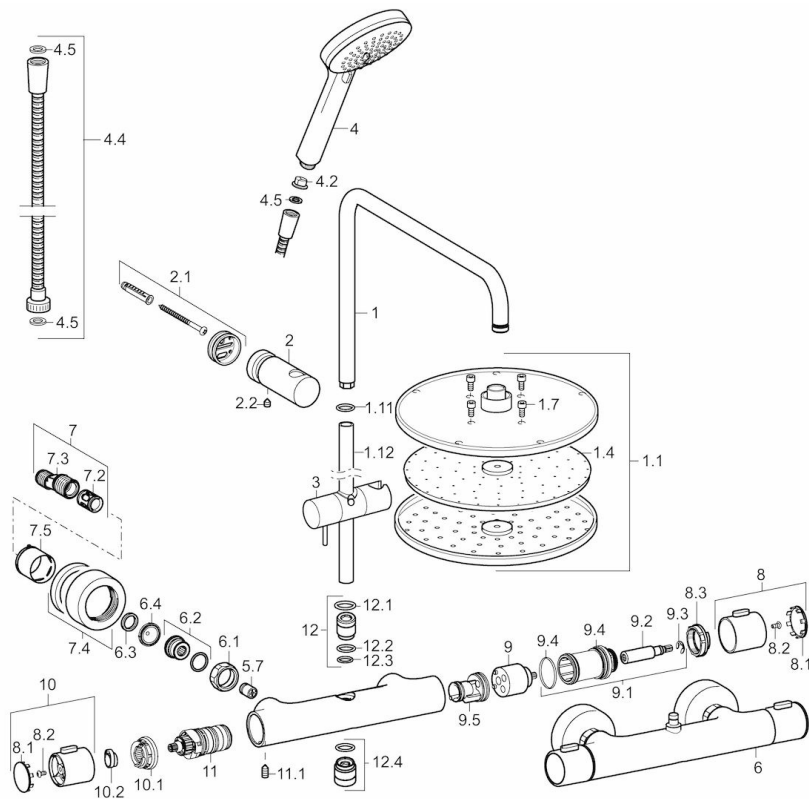

### SP58099103

| Name | Code   |          |
|------|--|----------|
| 1    | Připojovací rameno pro taliřovou sprchu      | 59913810 |
| 1.1  | Sprchová s dešťovou sprchou, d 200 mm        | 59913747 |
| 1.11 | O-kroužek                                    | 59913808 |
| 1.12 | Připojovací rameno pro taliřovou sprchu      | 59913945 |
| 1.4  | Tryska deska, d 200 mm, (-2019)              | 59913751 |
| 1.7  | Šroub  | 59913754 |
| 10   | Ovladač regulátoru teploty                   | 59913938 |
| 10.1 | Temperature adjustment limiter               | 59913937 |
| 10.2 | Locking screw, 38°                           | 59913919 |
| 11   | Termoelement/Kartuše, 3.3                    | 59913871 |
| 11.1 | Šroub, M6 x 9,5                              | 59901609 |
| 12   | Připojovací díl sprchové trubky, M16x1, SW10 | 59913944 |
| 12.1 | O-kroužek, d 15x2,5                          | 59910423 |
| 12.3 | O-kroužek, 9x2                               | 59905095 |
| 12.4 | Závit bradavky, G 1/2 x M 18 x 1             | 59911384 |
| 2    | Shower pipe holder                           | 59913947 |
| 2.1  | Upevňovací set                               | 59913946 |
| 2.2  | Šroub, M5x8, SW2.5                           | 59904755 |
| 3    | Jezdec sprchy                                | 59913755 |
| 4    | Ruční sprcha, d 100 mm                       | 44330100 |
| 4.2  | Filtr  | 59906859 |
| 4.4  | Sprchová hadice, L=1750                      | 44120300 |
| 4.5  | Těsnící kroužek, d 21x12x2                   | 59912304 |
| 5.7  | Zpětný ventil                                | 59905714 |
| 6    | Termostat                                    | 59913950 |
| 6.1  | Připojovací matice, G3/4, AF 30              | 59902230 |
| 6.2  | Šroubení                                     | 59911075 |
| 6.3  | Těsnící kroužek, 23.9x15.2x2                 | 59902689 |
| 6.4  | Těsnění s filtrem, G3/4                      | 59911076 |
| 7    | Excentrická spojka, G3/4 x G1/2              | 59910254 |
| 7.2  | Tlumič                                       | 59904792 |
| 7.4  | Kryt příruby                                 | 59913432 |
| 7.5  | Růžice                                       | 59912651 |
| 8    | Rukojet regulátoru průtoku                   | 59913952 |
| 8.1  | Kryt   | 59913850 |
| 8.2  | Šroub, M4x8                                  | 59913851 |
| 8.3  | Stavěcí kroužek                              | 59913940 |
| 9    | Vršek  | 59913936 |
| 9.1  | Upevňovací šroub, SW30                       | 59913941 |
| 9.2  | Vřetena                                      | 59913689 |
| 9.4  | O-kroužek, d 32x2                            | 59912803 |
| 9.5  | Vnitřní část                                 | 59913942 |
| N.I. | Regulátor průtoku                            | 59913753 |