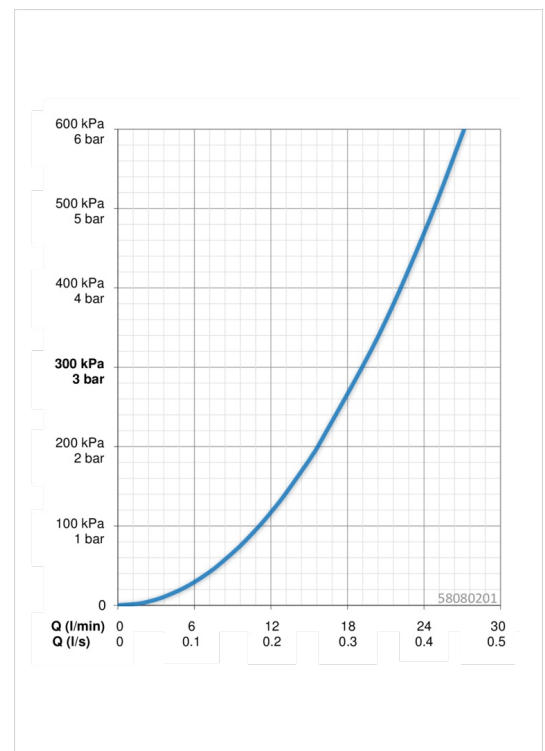

Technical data

Flow properties

Flow-rate at 3 bar **19.2 l/min**

Technical properties

DN-size (nominal dimension) **DN15**
 Hot water supply **max. +80°C**
 Working pressure **1-10 bar**
 Connection size **G1/2**
 Installation width **cc150 ± 10 mm**

Regulations

EN standard **EN 1111**

Spare parts

SP58080201

	Name	Code
1.1	Připojovací matice, G3/4, AF 30	59902230
1.2	Šroubení	59911075
1.3	Těsnící kroužek, 23.9x15.2x2	59902689
1.4	Těsnění s filtrem, G3/4	59911076
10	Klíč	59914077
2	Excentrický	59914082
2.1	Kryt příruby	59914083
3.1	Rukojeť regulátoru průtoku	59914081
3.2	Víko	59914079
3.3	Šroub, M4x8	59913851
3.4	Stavěcí kroužek	59913940
4.6	Vršek, 1/2", 180°	59911103
4.7	Kroužek	59913469
5	Ovladač regulátoru teploty	59914080
5.1	Temperature adjustment limiter	59914078
6	Termoelement/Kartuše, 3.3	59913871
6.1	Šroub, M6 x 9,5	59901609
7	Zpětný ventil, DN10 (2016-)	59914425
7.1	Závit bradavky, G 1/2 x M 18 x 1	59911384