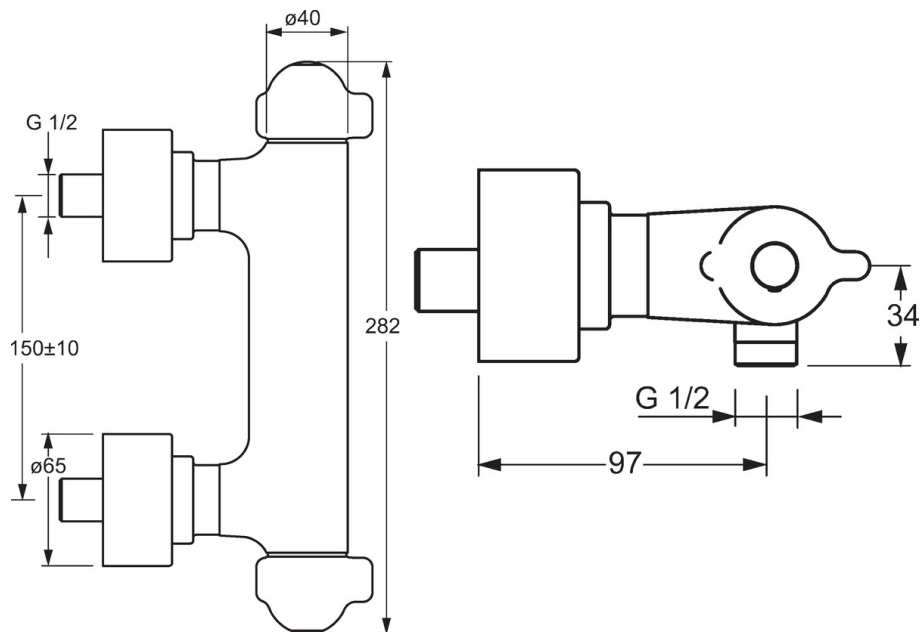

EAN: 4015474267459
static.hansa.com/58080201

- HealthCare
- Termostatický
- Montáž na zeď/ nástěnný
- Chrom
- Rukojeť regulátoru teploty, Rukojeť regulátoru průtoku, Páka se symboly teplé a studené vody
- THERMO COOL. Vyšší bezpečnost díky minimálnímu zahřívání těla armatury, Funkce pro nastavení maximální teploty a průtoku vody
- Termostatická kartuše pro ovládání teploty, Uzavírací vršek s keramickými destičkami, Zpětný ventil (zpětné ventily), Filtr(y) na nečistoty
- Etážky, Krycí deska(y), Uzavírací ventil(y), Trojitě těsněný vnější díl
- Tělo baterie z mosazy DZR, Vodní cesty bez poniklování, Tepelná dezinfekce podle předpisu DVGW W 551
- zabezpečeno proti zpětnému toku při použití v domácnosti (podle DIN EN 1717)

Technical data

Flow properties

Flow-rate at 3 bar **19.2 l/min**

Technical properties

DN-size (nominal dimension) **DN15**
 Hot water supply **max. +80°C**
 Working pressure **1-10 bar**
 Connection size **G1/2**
 Installation width **cc150 ± 10 mm**

Regulations

EN standard **EN 1111**

Spare parts

SP58080201

	Name	Code
1.1	Připojovací matice, G3/4, AF 30	59902230
1.2	Šroubení	59911075
1.3	Těsnící kroužek, 23.9x15.2x2	59902689
1.4	Těsnění s filtrem, G3/4	59911076
10	Klíč	59914077
2	Excentrický	59914082
2.1	Kryt příruby	59914083
3.1	Rukojeť regulátoru průtoku	59914081
3.2	Víko	59914079
3.3	Šroub, M4x8	59913851
3.4	Stavěcí kroužek	59913940
4.6	Vršek, 1/2", 180°	59911103
4.7	Kroužek	59913469
5	Ovladač regulátoru teploty	59914080
5.1	Temperature adjustment limiter	59914078
6	Termoelement/Kartuše, 3.3	59913871
6.1	Šroub, M6 x 9,5	59901609
7	Zpětný ventil, DN10 (2016-)	59914425
7.1	Závit bradavky, G 1/2 x M 18 x 1	59911384