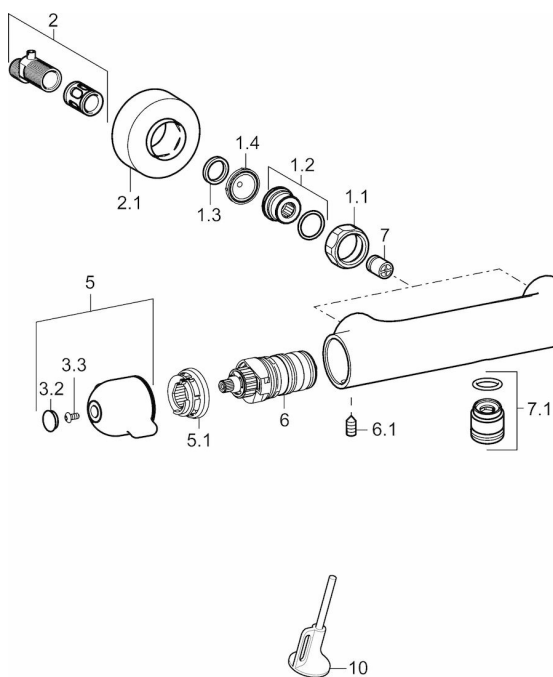

EAN: 4015474267459
static.hansa.com/58080201

- HealthCare
- Termostatický
- Montáž na zeď/ nástěnný
- Chrom
- Rukojeť regulátoru teploty, Rukojeť regulátoru průtoku, Páka se symboly teplé a studené vody
- THERMO COOL. Vyšší bezpečnost díky minimálnímu zahřívání těla armatury, Funkce pro nastavení maximální teploty a průtoku vody
- Termostatická kartuše pro ovládání teploty, Uzavírací vršek s keramickými destičkami, Zpětný ventil (zpětné ventily), Filtr(y) na nečistoty
- Etážky, Krycí deska(y), Uzavírací ventil(y), Trojitě těsněný vnější díl
- Tělo baterie z mosazy DZR, Vodní cesty bez poniklování, Tepelná dezinfekce podle předpisu DVGW W 551
- zabezpečeno proti zpětnému toku při použití v domácnosti (podle DIN EN 1717)

Technical data

Flow properties

Flow-rate at 3 bar **19.2 l/min**

Technical properties

DN-size (nominal dimension) **DN15**
 Hot water supply **max. +80°C**
 Working pressure **1-10 bar**
 Connection size **G1/2**
 Installation width **cc150 ± 10 mm**

Regulations

EN standard **EN 1111**

Spare parts

SP58080201

	Name	Code
1.1	Připojovací matice, G3/4, AF 30	59902230
1.2	Šroubení	59911075
1.3	Těsnící kroužek, 23.9x15.2x2	59902689
1.4	Těsnění s filtrem, G3/4	59911076
10	Klíč	59914077
2	Excentrický	59914082
2.1	Kryt příruby	59914083
3.1	Rukojeť regulátoru průtoku	59914081
3.2	Víko	59914079
3.3	Šroub, M4x8	59913851
3.4	Stavěcí kroužek	59913940
4.6	Vršek, 1/2", 180°	59911103
4.7	Kroužek	59913469
5	Ovladač regulátoru teploty	59914080
5.1	Temperature adjustment limiter	59914078
6	Termoelement/Kartuše, 3.3	59913871
6.1	Šroub, M6 x 9,5	59901609
7	Zpětný ventil, DN10 (2016-)	59914425
7.1	Závit bradavky, G 1/2 x M 18 x 1	59911384