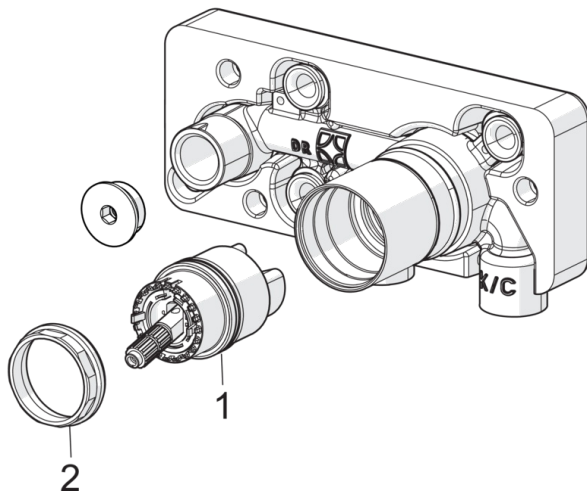

EAN: 4057304006678
static.hansa.com/57860200

- Washbasin
- Podomítkové
- Upevnění na zeď pro vestavěnou jednotku
- Funkce pro nastavení maximální teploty a průtoku vody, Teplotní omezovač (lze nastavit dodatečně)
- ϕ 40 mm keramická kartuše pro ovládání teploty a průtoku vody
- Tělo baterie z mosazy DZR
- Insulating pack made of styrofoam

Technical data

Flow properties

Flow-rate at 3 bar (with flow controller) **6.0 l/min**

Technical properties

DN-size (nominal dimension) **DN15**
 Hot water supply **max. +90°C**
 Working pressure **1-10 bar**
 Connection size **G1/2**
 Material **brass**

Regulations

EN standard **EN 817**
 Noise class **I (ISO 3822)**

Spare parts

SP57860200

	Name	Code
01	Kartuše, 4.0 Classic	59914129
02	Upevňovací matice, M42 x1,5, SW 38	59914128
N.I.	Nástavec-sada, 20 mm	59914624