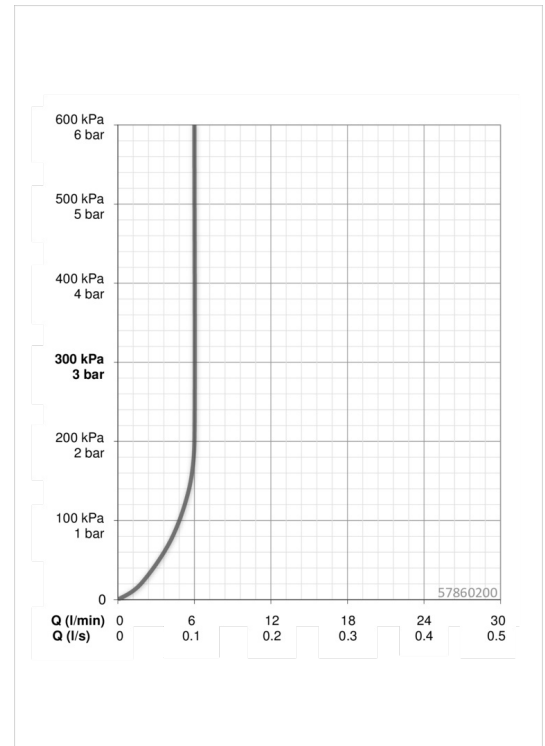

EAN: 4057304006678
static.hansa.com/57860200

- Washbasin
- Podomítkové
- Upevnění na zeď pro vestavěnou jednotku
- Funkce pro nastavení maximální teploty a průtoku vody, Teplotní omezovač (lze nastavit dodatečně)
- ϕ 40 mm keramická kartuše pro ovládání teploty a průtoku vody
- Tělo baterie z mosazy DZR
- Insulating pack made of styrofoam

Technical data

Flow properties

Flow-rate at 3 bar (with flow controller) **6.0 l/min**

Technical properties

DN-size (nominal dimension) **DN15**
Hot water supply **max. +90°C**
Working pressure **1-10 bar**
Connection size **G1/2**
Material **brass**

Regulations

EN standard **EN 817**
Noise class **I (ISO 3822)**