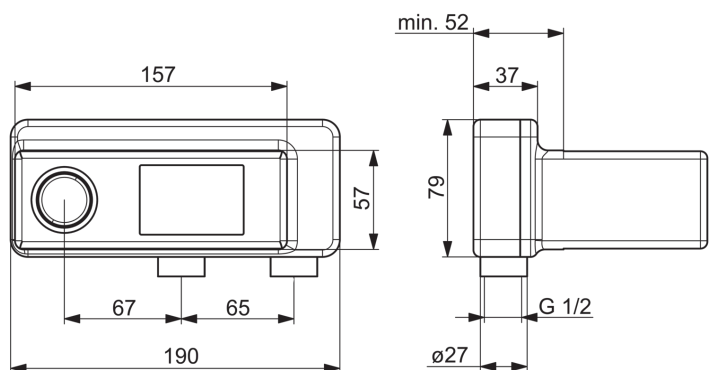

EAN: 4057304006678
static.hansa.com/57860200

- Washbasin
- Podomítkové
- Upevnění na zeď pro vestavěnou jednotku
- Funkce pro nastavení maximální teploty a průtoku vody, Teplotní omezovač (lze nastavit dodatečně)
- ϕ 40 mm keramická kartuše pro ovládání teploty a průtoku vody
- Tělo baterie z mosazy DZR
- Insulating pack made of styrofoam

Technical data

Flow properties

Flow-rate at 3 bar (with flow controller) **6.0 l/min**

Technical properties

DN-size (nominal dimension) **DN15**
 Hot water supply **max. +90°C**
 Working pressure **1-10 bar**
 Connection size **G1/2**
 Material **brass**

Regulations

EN standard **EN 817**
 Noise class **I (ISO 3822)**

Spare parts

SP57860200

	Name	Code
01	Kartuše, 4.0 Classic	59914129
02	Upevňovací matice, M42 x1,5, SW 38	59914128
N.I.	Nástavec-sada, 20 mm	59914624