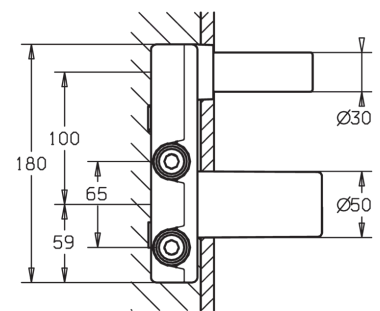

EAN: 4015474179264
static.hansa.com/57860100

- Washbasin
- Podomítkové
- Upevnění na zeď pro vestavěnou jednotku
- Teplotní omezovač (lze nastavit dodatečně)
- \varnothing 35 mm keramická kartuše pro ovládání teploty a průtoku vody
- Tělo baterie z mosazy DZR
- Insulating pack made of styrofoam
- Without Trim Kit

Technical data

Technical properties

DN-size (nominal dimension)	DN15
Hot water supply	max. +90°C
Working pressure	1-10 bar
Connection size	G1/2

Spare parts

SP57860100

Name	Code
3 Šroub rukáv, M38x1	59912115
4 Kartuše, 3.5 Classic	59913075
4 Kartuše, 3.5 Eco	59912324
4.1 Temperature adjustment limiter	59912325
4.2 O-kroužek, d 28.24x2.62	59912590
4.4 O-kroužek, d 10.10x1.60	59905072
6.3 Těsnění	59913169
9 Installation box	59913170
N.I. Nástavec-sada, 20 mm	59913136
N.I. Klíč, SW 30/34	59912108
N.I. [CZ3340]	59913086