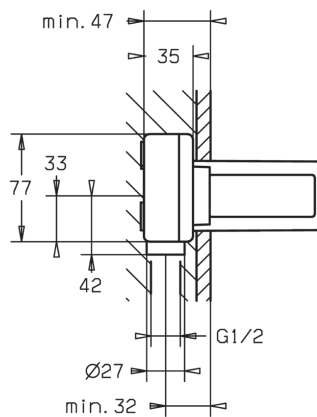

EAN: 4015474179264
static.hansa.com/57860100

- Washbasin
- Podomítkové
- Upevnění na zeď pro vestavěnou jednotku
- Teplotní omezovač (lze nastavit dodatečně)
- \varnothing 35 mm keramická kartuše pro ovládání teploty a průtoku vody
- Tělo baterie z mosazy DZR
- Insulating pack made of styrofoam
- Without Trim Kit

Technical data

Technical properties

DN-size (nominal dimension)	DN15
Hot water supply	max. +90°C
Working pressure	1-10 bar
Connection size	G1/2

Spare parts

SP57860100

Name	Code
3 Šroub rukáv, M38x1	59912115
4 Kartuše, 3.5 Classic	59913075
4 Kartuše, 3.5 Eco	59912324
4.1 Temperature adjustment limiter	59912325
4.2 O-kroužek, d 28.24x2.62	59912590
4.4 O-kroužek, d 10.10x1.60	59905072
6.3 Těsnění	59913169
9 Installation box	59913170
N.I. Nástavec-sada, 20 mm	59913136
N.I. Klíč, SW 30/34	59912108
N.I. [CZ3340]	59913086