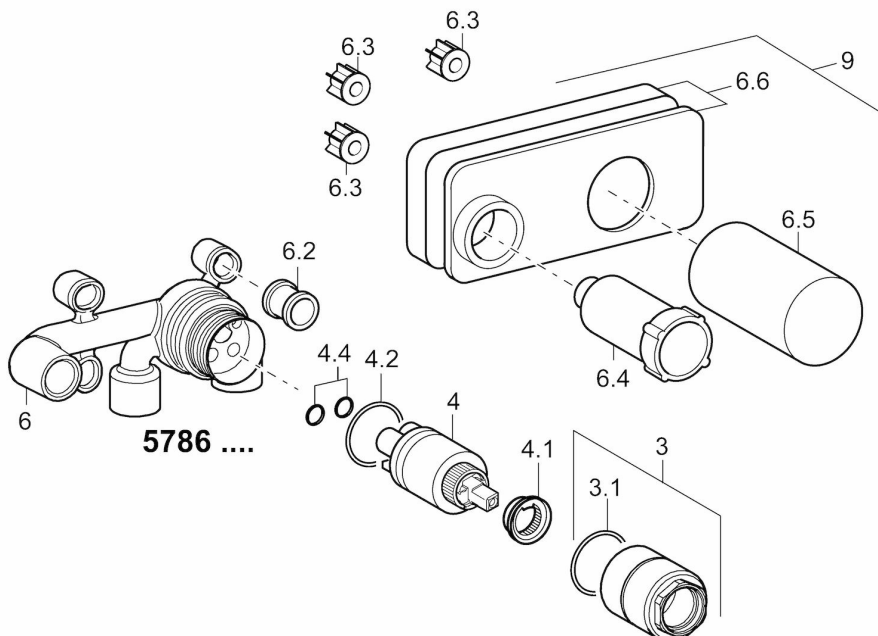

EAN: 4015474179264
static.hansa.com/57860100

- Washbasin
- Podomítkové
- Upevnění na zeď pro vestavěnou jednotku
- Teplotní omezovač (lze nastavit dodatečně)
- \varnothing 35 mm keramická kartuše pro ovládání teploty a průtoku vody
- Tělo baterie z mosazy DZR
- Insulating pack made of styrofoam
- Without Trim Kit

Technical data

Technical properties

DN-size (nominal dimension)	DN15
Hot water supply	max. +90°C
Working pressure	1-10 bar
Connection size	G1/2

Spare parts

SP57860100

Name	Code
3 Šroub rukáv, M38x1	59912115
4 Kartuše, 3.5 Classic	59913075
4 Kartuše, 3.5 Eco	59912324
4.1 Temperature adjustment limiter	59912325
4.2 O-kroužek, d 28.24x2.62	59912590
4.4 O-kroužek, d 10.10x1.60	59905072
6.3 Těsnění	59913169
9 Installation box	59913170
N.I. Nástavec-sada, 20 mm	59913136
N.I. Klíč, SW 30/34	59912108
N.I. [CZ3340]	59913086