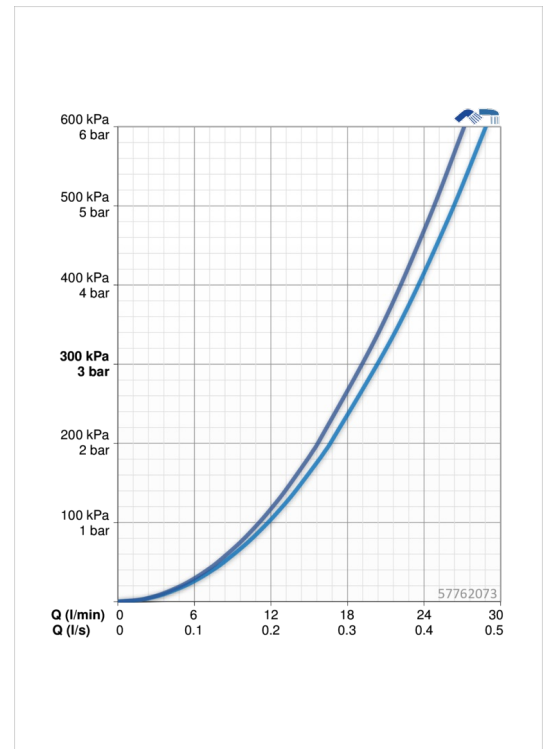

Regulations

EN standard **EN 817**