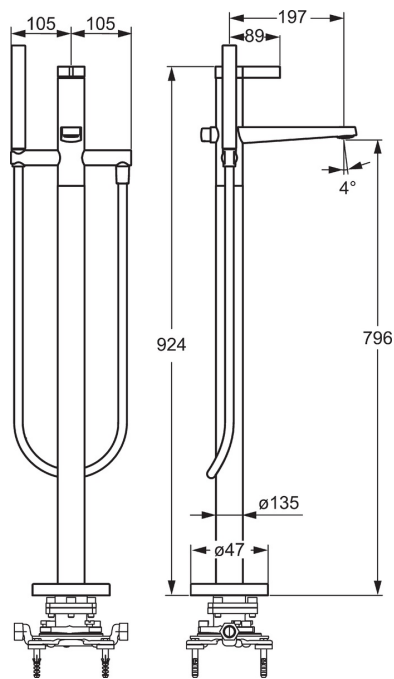

Technical data

Flow properties

Flow-rate at 3 bar **20.4 / 19.2 l/min**

Technical properties

DN-size (nominal dimension) **DN15**
 Hot water supply **max. +65°C**
 Working pressure **0.5-10 bar**
 Projection **197 mm**

Regulations

EN standard **EN 817**

Spare parts

CONTENT NOT AVAILABLE

SP57762073

| | Name | Code |
|------|-----------------------------------------|----------|
| 1 | Páka | 59914017 |
| 1.1 | Šroub, M5x8, SW2.5 | 59904755 |
| 1.3 | Vymezovací vložka | 59913762 |
| 10 | Ruční sprcha | 54390100 |
| 10.1 | Regulátor průtoku | 59912777 |
| 2 | Krytka | 59914016 |
| 3 | Šroub, M4x1, SW34 | 59913365 |
| 4 | Kartuše, 3.5 Classic | 59913075 |
| 4.1 | Temperature adjustment limiter | 59912325 |
| 5 | Upevňovací set | 59913723 |
| 5.1 | Kryt příruby, d 135 mm | 59913726 |
| 6 | Aerator, M24x1 | 59913132 |
| 6.1 | Klíč k perlátoru, M24 x 1 | 59913134 |
| 6.2 | Fitting ring for aerator | 59914007 |
| 7 | Přepínač | 59912870 |
| 7.1 | Knob | 59912871 |
| 7.2 | Těsnící sada | 59904791 |
| 7.3 | Šroub, M4x4 | 59901027 |
| 7.4 | Plug | 59912869 |
| 7.5 | Přepínač | 59913721 |
| 8 | Držák sprchy | 59913718 |
| 8.1 | Připojovací rameno pro talířovou sprchu | 59913722 |
| 8.2 | Závit bradavky, G 1/2 x M 18 x 1 | 59911384 |
| 8.3 | Zpětný ventil | 59905714 |
| 9 | Sprchová hadice, L=1250 | 54120400 |
| 9.1 | Těsnící kroužek, d 21x12x2 | 59912304 |