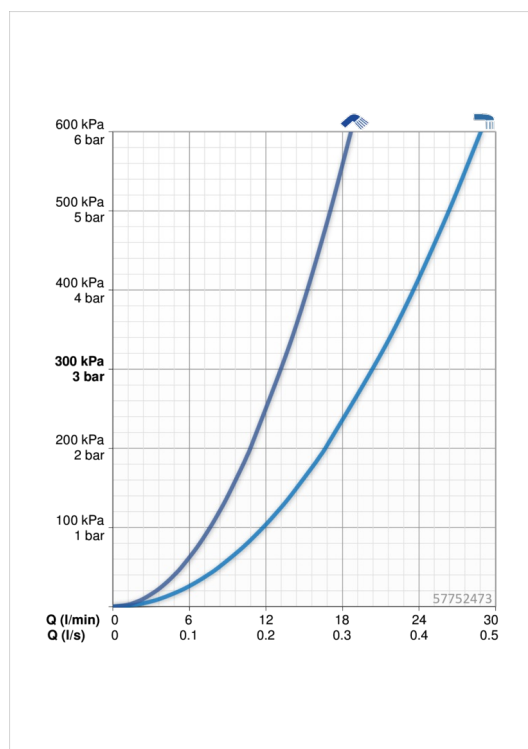

EAN: 4057304014505
static.hansa.com/57752473

- Bath tub
- Sada pro konečnou montáž, Jednopáková
- Montáž na okraj vany, Montáž do obkladů
- Chrom
- CASCADE® aerátor
- Jedna ovládací páka / rukojeť, Páka se symboly teplé a studené vody
- Ruční sprcha, Sprchová hadice (1750 mm)
- Intenzivní proud
- $\varnothing$ 40 mm keramická kartuše pro ovládání teploty a průtoku vody, Zpětný ventil (zpětné ventily), Filtr(y) na nečistoty
- Otočné vedení hadice
- Roundwallrosette

Technical data

Flow properties

Flow-rate at 3 bar **20.4 / 13.2 l/min**

Technical properties

Hot water supply **max. +90°C**
Working pressure **0.5-10 bar**
Projection **185 mm**
Material **brass**

Regulations

EN standard **EN 817**