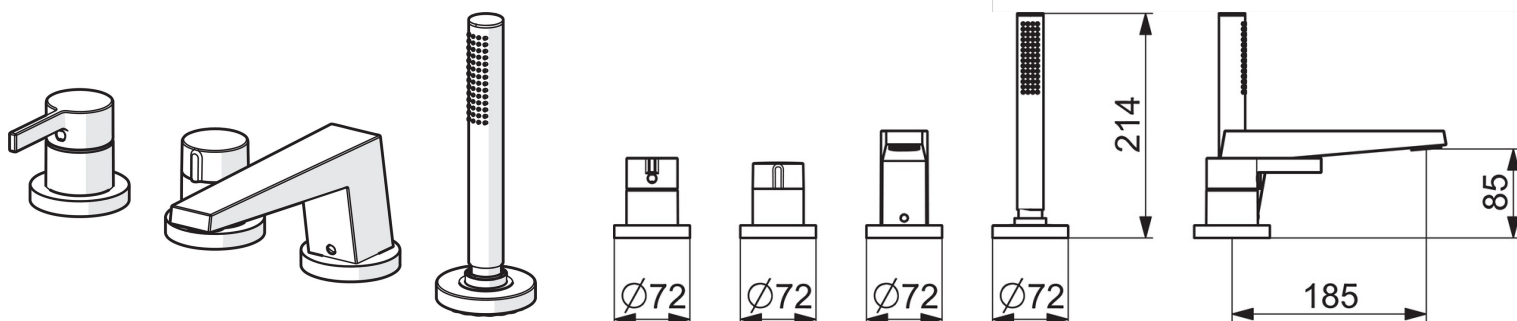

EAN: 4057304014505
static.hansa.com/57752473

- Bath tub
- Sada pro konečnou montáž, Jednopáková
- Montáž na okraj vany, Montáž do obkladů
- Chrom
- CASCADE® aerátor
- Jedna ovládací páka / rukojeť, Páka se symboly teplé a studené vody
- Ruční sprcha, Sprchová hadice (1750 mm)
- Intenzivní proud
- \varnothing 40 mm keramická kartuše pro ovládání teploty a průtoku vody, Zpětný ventil (zpětné ventily), Filtr(y) na nečistoty
- Otočné vedení hadice
- Roundwallrosette

Technical data

Flow properties

Flow-rate at 3 bar **20.4 / 13.2 l/min**

Technical properties

Hot water supply **max. +90°C**
 Working pressure **0.5-10 bar**
 Projection **185 mm**
 Material **brass**

Regulations

EN standard **EN 817**

Spare parts

SP57752483

	Name	Code
01	Páka	1003930V
02	Záslepka	59914573
03	Růžice	59914572
04	Kryt příruby, 75x75 mm	59914213
04	Krycí díl, d 72 mm, for Compact	59914667
05	Kryt příruby, 75x75 mm	59914214
05	Krycí díl, d 72 mm	59914668
06	Rukojeť regulátoru průtoku	59914669
07	Růžice	59914671
08	Výtokové rameno, L=184	59914067
09	Fitting ring for aerator, M24x1, SW17, (2019-)	59914744
10	Aerator, M24x1	59913132
11	O-kroužek, d 18x2	59913291
12	Vymezovací vložka	59911840
13	Šroub, M6x5, SW3	59912916
14	Krycí díl, d 72 mm	59913278
14	Kryt příruby, 75x75 mm	59914211
15	Kryt příruby, 75x75 mm	1003885V
15	Krycí díl, d 72 mm	59914672
16	Průchodka	59914673
17	Sprchová hadice, L=1750, M12x1-1/2	59912281
18	Zpětný ventil	59905714
19	Šroub, M4x45	59912291