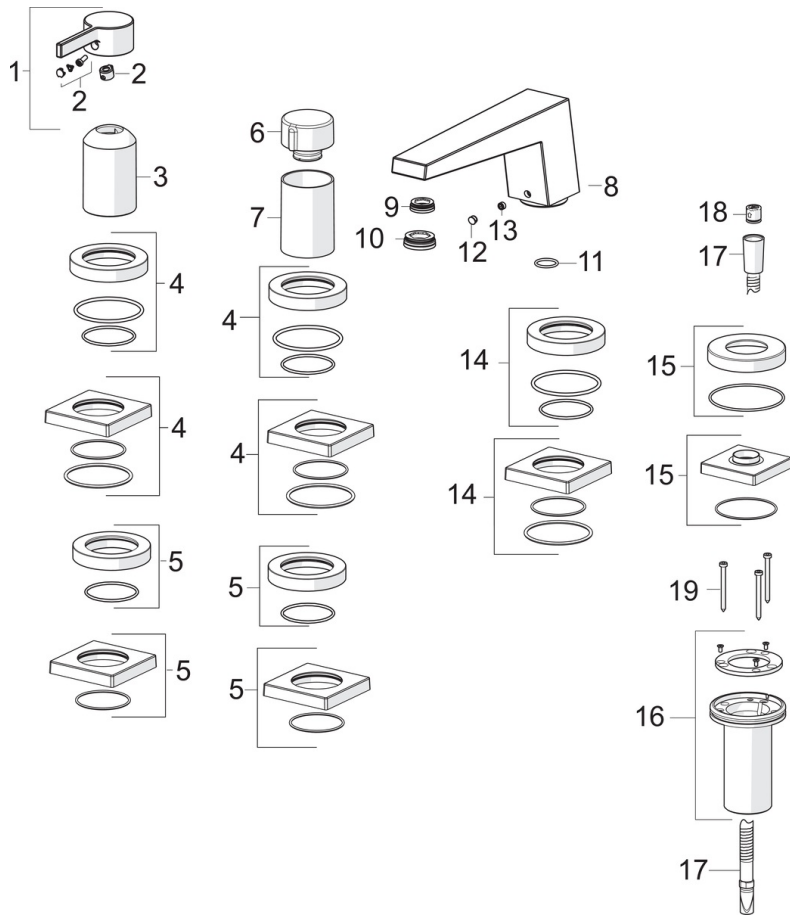

EAN: 4057304014505
static.hansa.com/57752473

- Bath tub
- Sada pro konečnou montáž, Jednopáková
- Montáž na okraj vany, Montáž do obkladů
- Chrom
- CASCADE® aerátor
- Jedna ovládací páka / rukojeť, Páka se symboly teplé a studené vody
- Ruční sprcha, Sprchová hadice (1750 mm)
- Intenzivní proud
- \varnothing 40 mm keramická kartuše pro ovládání teploty a průtoku vody, Zpětný ventil (zpětné ventily), Filtr(y) na nečistoty
- Otočné vedení hadice
- Roundwallrosette

Technical data

Flow properties

Flow-rate at 3 bar **20.4 / 13.2 l/min**

Technical properties

Hot water supply **max. +90°C**
 Working pressure **0.5-10 bar**
 Projection **185 mm**
 Material **brass**

Regulations

EN standard **EN 817**

Spare parts

SP57752483

	Name	Code
01	Páka	1003930V
02	Záslepka	59914573
03	Růžice	59914572
04	Kryt příruby, 75x75 mm	59914213
04	Krycí díl, d 72 mm, for Compact	59914667
05	Kryt příruby, 75x75 mm	59914214
05	Krycí díl, d 72 mm	59914668
06	Rukojeť regulátoru průtoku	59914669
07	Růžice	59914671
08	Výtokové rameno, L=184	59914067
09	Fitting ring for aerator, M24x1, SW17, (2019-)	59914744
10	Aerator, M24x1	59913132
11	O-kroužek, d 18x2	59913291
12	Vymezovací vložka	59911840
13	Šroub, M6x5, SW3	59912916
14	Krycí díl, d 72 mm	59913278
14	Kryt příruby, 75x75 mm	59914211
15	Kryt příruby, 75x75 mm	1003885V
15	Krycí díl, d 72 mm	59914672
16	Průchodka	59914673
17	Sprchová hadice, L=1750, M12x1-1/2	59912281
18	Zpětný ventil	59905714
19	Šroub, M4x45	59912291