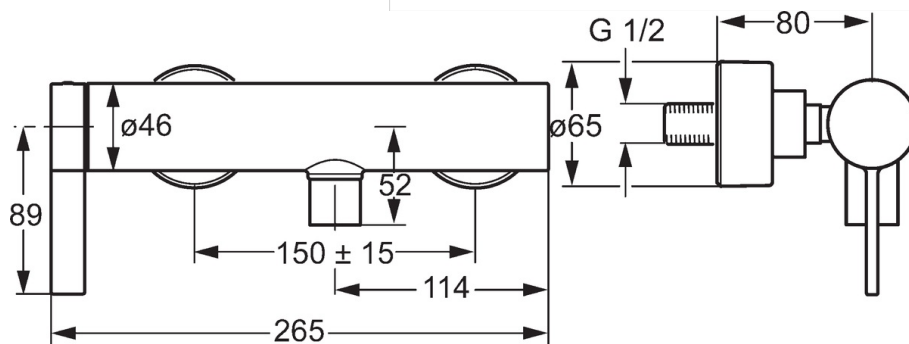

EAN: 4015474263369
static.hansa.com/57710173

- Shower
- Jednopáková
- Montáž na zeď/ nástěnný
- Chrom
- Jedna ovládací páka / rukojeť, Páka se symboly teplé a studené vody
- Funkce pro nastavení maximální teploty a průtoku vody, Teplotní omezovač (lze nastavit dodatečně)
- Zpětný ventil (zpětné ventily), \varnothing 35 mm keramická kartuše pro ovládání teploty a průtoku vody
- Etážky, Krycí deska(y), Tlumiče
- Tělo baterie z mosazy DZR
- zabezpečeno proti zpětnému toku při použití v domácnosti (podle DIN EN 1717)

Technical data

Flow properties

Flow-rate at 3 bar **18.0 l/min**

Technical properties

DN-size (nominal dimension) **DN15**
 Hot water supply **max. +90°C**
 Working pressure **0.5-10 bar**

Regulations

EN standard **EN 817**

Spare parts

SP57710173

	Name	Code
1.1	Páka	59914018
1.1	Šroub, M5x6, SW2.5	59912617
1.3	Vymezovací vložka	59913762
2	Krytka	59914016
3	Šroub, M4x21, SW34	59913365
4	Kartuše, 3.5 Eco	59912324
4	Kartuše, 3.5 Classic	59913075
4.1	Temperature adjustment limiter	59912325
4.2	O-kroužek, d 28.24x2.62	59912590
4.4	O-kroužek, d 10.10x1.60	59905072
5.1	Připojovací matice, G3/4, AF 30	59902230
5.2	Přistoupení	59913400
5.3	Těsnící kroužek, 23.9x15.2x2	59902689
5.4	Zpětný ventil	59905714
5.5	Závit bradavky, G 1/2 x M 18 x 1	59911384
6.1	Kryt příruby	59913432
6.2	Tlumič	59904792
6.3	Excentrická spojka, G3/4 x G1/2	59910254
6.4	Růžice	59912651
N.I.	Klíč, SW 30/34	59912108