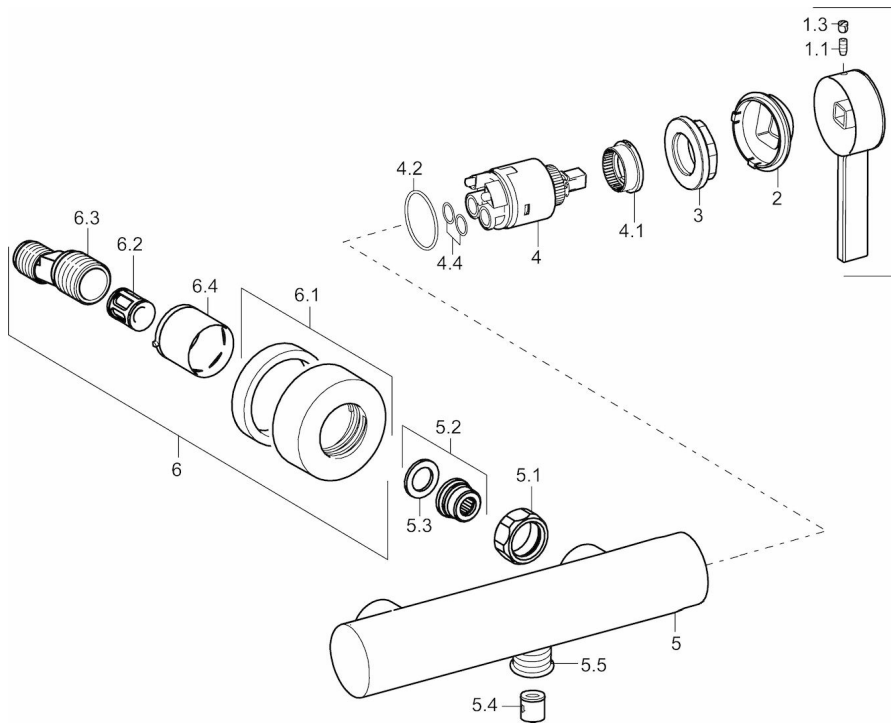

EAN: 4015474263369
static.hansa.com/57710173

- Shower
- Jednopáková
- Montáž na zeď/ nástěnný
- Chrom
- Jedna ovládací páka / rukojeť, Páka se symboly teplé a studené vody
- Funkce pro nastavení maximální teploty a průtoku vody, Teplotní omezovač (lze nastavit dodatečně)
- Zpětný ventil (zpětné ventily), \varnothing 35 mm keramická kartuše pro ovládání teploty a průtoku vody
- Etážky, Krycí deska(y), Tlumiče
- Tělo baterie z mosazy DZR
- zabezpečeno proti zpětnému toku při použití v domácnosti (podle DIN EN 1717)

Technical data

Flow properties

Flow-rate at 3 bar **18.0 l/min**

Technical properties

DN-size (nominal dimension) **DN15**
 Hot water supply **max. +90°C**
 Working pressure **0.5-10 bar**

Regulations

EN standard **EN 817**

Spare parts

SP57710173

	Name	Code
1.1	Páka	59914018
1.1	Šroub, M5x6, SW2.5	59912617
1.3	Vymezovací vložka	59913762
2	Krytka	59914016
3	Šroub, M4x21, SW34	59913365
4	Kartuše, 3.5 Eco	59912324
4	Kartuše, 3.5 Classic	59913075
4.1	Temperature adjustment limiter	59912325
4.2	O-kroužek, d 28.24x2.62	59912590
4.4	O-kroužek, d 10.10x1.60	59905072
5.1	Připojovací matice, G3/4, AF 30	59902230
5.2	Přistoupení	59913400
5.3	Těsnící kroužek, 23.9x15.2x2	59902689
5.4	Zpětný ventil	59905714
5.5	Závit bradavky, G 1/2 x M 18 x 1	59911384
6.1	Kryt příruby	59913432
6.2	Tlumič	59904792
6.3	Excentrická spojka, G3/4 x G1/2	59910254
6.4	Růžice	59912651
N.I.	Klíč, SW 30/34	59912108