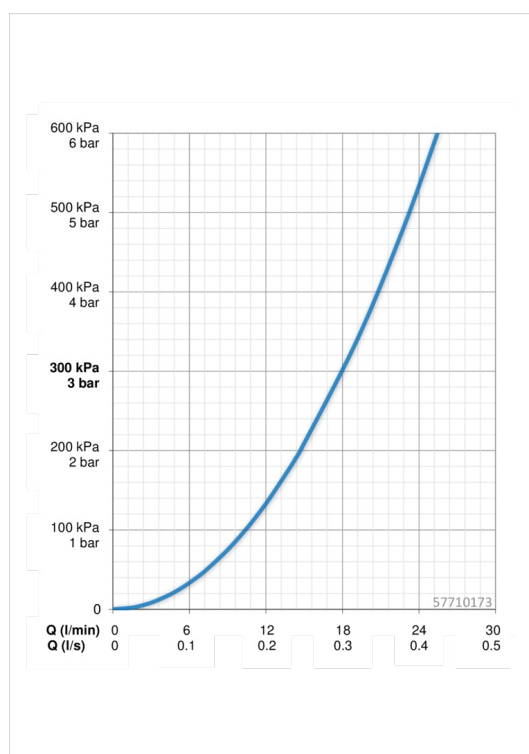

EAN: 4015474263369
static.hansa.com/57710173

- Shower
- Jednopáková
- Montáž na zeď/ nástěnný
- Chrom
- Jedna ovládací páka / rukojeť, Páka se symboly teplé a studené vody
- Funkce pro nastavení maximální teploty a průtoku vody, Teplotní omezovač (lze nastavit dodatečně)
- Zpětný ventil (zpětné ventily), \varnothing 35 mm keramická kartuše pro ovládání teploty a průtoku vody
- Etážky, Krycí deska(y), Tlumiče
- Tělo baterie z mosazy DZR
- zabezpečeno proti zpětnému toku při použití v domácnosti (podle DIN EN 1717)

Technical data

Flow properties

Flow-rate at 3 bar **18.0 l/min**

Technical properties

DN-size (nominal dimension) **DN15**
 Hot water supply **max. +90°C**
 Working pressure **0.5-10 bar**

Regulations

EN standard **EN 817**

Spare parts

SP57710173

	Name	Code
1.1	Páka	59914018
1.1	Šroub, M5x6, SW2.5	59912617
1.3	Vymezovací vložka	59913762
2	Krytka	59914016
3	Šroub, M4x21, SW34	59913365
4	Kartuše, 3.5 Eco	59912324
4	Kartuše, 3.5 Classic	59913075
4.1	Temperature adjustment limiter	59912325
4.2	O-kroužek, d 28.24x2.62	59912590
4.4	O-kroužek, d 10.10x1.60	59905072
5.1	Připojovací matice, G3/4, AF 30	59902230
5.2	Přistoupení	59913400
5.3	Těsnící kroužek, 23.9x15.2x2	59902689
5.4	Zpětný ventil	59905714
5.5	Závit bradavky, G 1/2 x M 18 x 1	59911384
6.1	Kryt příruby	59913432
6.2	Tlumič	59904792
6.3	Excentrická spojka, G3/4 x G1/2	59910254
6.4	Růžice	59912651
N.I.	Klíč, SW 30/34	59912108