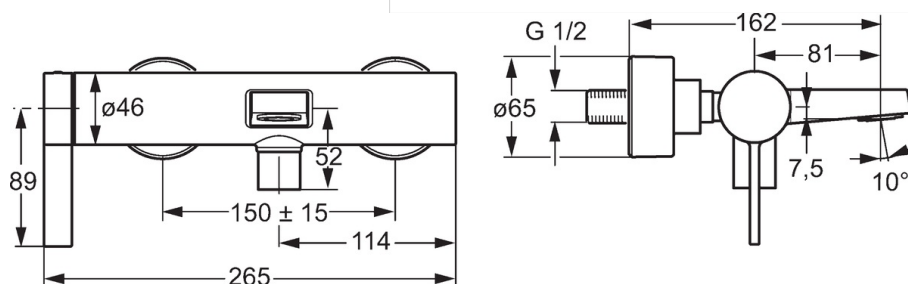

EAN: 4015474263376
static.hansa.com/57702103

- Bathtub
- S bočním ovládním
- Montáž na zeď/ nástěnný
- Chrom
- CACHÉ® aerátor umístěný přímo ve výtakovém rameni vodovodní baterie
- Jedna ovládací páka / rukojeť, Páka se symboly teplé a studené vody
- Tažný přepínač, Automatické zpětné přepínání sprcha/vana
- Funkce pro nastavení maximální teploty a průtoku vody, Teplotní omezovač (lze nastavit dodatečně)
- Zpětný ventil (zpětné ventily), \varnothing 35 mm keramická kartuše pro ovládní teploty a průtoku vody
- Etážky, Krycí deska(y), Tlumiče
- Tělo baterie z mosazy DZR
- zabezpečeno proti zpětnému toku při použití v domácnosti (podle DIN EN 1717)

Technical data

Flow properties

Flow-rate at 3 bar **20.4 / 19.2 l/min**

Technical properties

DN-size (nominal dimension) **DN15**
 Hot water supply **max. +90°C**
 Working pressure **0.5-10 bar**
 Projection **162 mm**

Regulations

EN standard **EN 817**

Spare parts

SP57702103

	Name	Code
1	Páka	59914018
1.1	Šroub, M5x6, SW2.5	59912617
1.3	Vymezovací vložka	59913762
2	Krytka	59914016
3	Šroub, M4x21, SW34	59913365
4	Kartuše, 3.5 Classic	59913075
4	Kartuše, 3.5 Eco	59912324
4.1	Temperature adjustment limiter	59912325
4.2	O-kroužek, d 28.24x2.62	59912590
4.3	O-kroužek, d 10.10x1.60	59905072
5.1	Připojovací matice, G3/4, AF 30	59902230
5.2	Přistoupení	59913400
5.3	Těsnící kroužek, 23.9x15.2x2	59902689
5.4	Zpětný ventil	59905714
6.1	Kryt příruby	59913432
6.2	Tlumič	59904792
6.3	Excentrická spojka, G3/4 x G1/2	59910254
6.4	Růžice	59912651
7	Aerator, M24x1	59913132
7.1	Klíč k perlátoru, M24 x 1	59913134
7.2	Fitting ring for aerator	59913961
8	Přepínač	59913101
N.I.	Klíč, SW 30/34	59912108