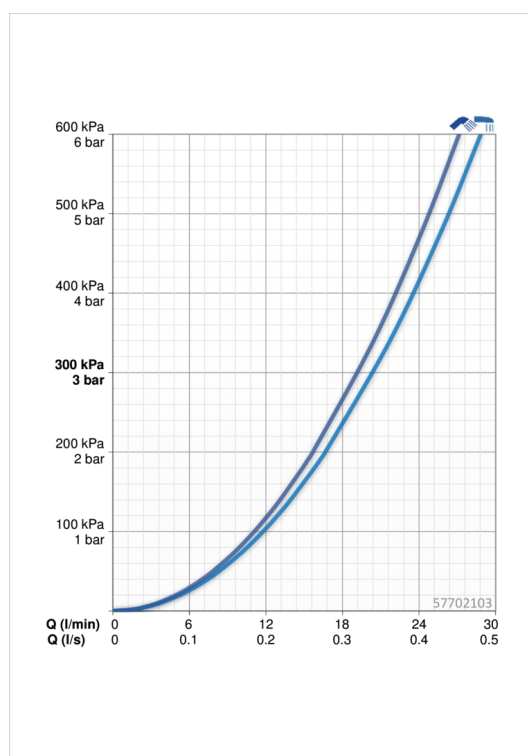

EAN: 4015474263376
static.hansa.com/57702103

- Bathtub
- S bočním ovládním
- Montáž na zeď/ nástěnný
- Chrom
- CACHÉ® aerátor umístěný přímo ve výtakovém rameni vodovodní baterie
- Jedna ovládací páka / rukojeť, Páka se symboly teplé a studené vody
- Tažný přepínač, Automatické zpětné přepínání sprcha/vana
- Funkce pro nastavení maximální teploty a průtoku vody, Teplotní omezovač (lze nastavit dodatečně)
- Zpětný ventil (zpětné ventily), \varnothing 35 mm keramická kartuše pro ovládní teploty a průtoku vody
- Etážky, Krycí deska(y), Tlumiče
- Tělo baterie z mosazy DZR
- zabezpečeno proti zpětnému toku při použití v domácnosti (podle DIN EN 1717)

Technical data

Flow properties

Flow-rate at 3 bar **20.4 / 19.2 l/min**

Technical properties

DN-size (nominal dimension) **DN15**
 Hot water supply **max. +90°C**
 Working pressure **0.5-10 bar**
 Projection **162 mm**

Regulations

EN standard **EN 817**

Spare parts

SP57702103

	Name	Code
1	Páka	59914018
1.1	Šroub, M5x6, SW2.5	59912617
1.3	Vymezovací vložka	59913762
2	Krytka	59914016
3	Šroub, M4x21, SW34	59913365
4	Kartuše, 3.5 Classic	59913075
4	Kartuše, 3.5 Eco	59912324
4.1	Temperature adjustment limiter	59912325
4.2	O-kroužek, d 28.24x2.62	59912590
4.3	O-kroužek, d 10.10x1.60	59905072
5.1	Připojovací matice, G3/4, AF 30	59902230
5.2	Přistoupení	59913400
5.3	Těsnící kroužek, 23.9x15.2x2	59902689
5.4	Zpětný ventil	59905714
6.1	Kryt příruby	59913432
6.2	Tlumič	59904792
6.3	Excentrická spojka, G3/4 x G1/2	59910254
6.4	Růžice	59912651
7	Aerator, M24x1	59913132
7.1	Klíč k perlátoru, M24 x 1	59913134
7.2	Fitting ring for aerator	59913961
8	Přepínač	59913101
N.I.	Klíč, SW 30/34	59912108