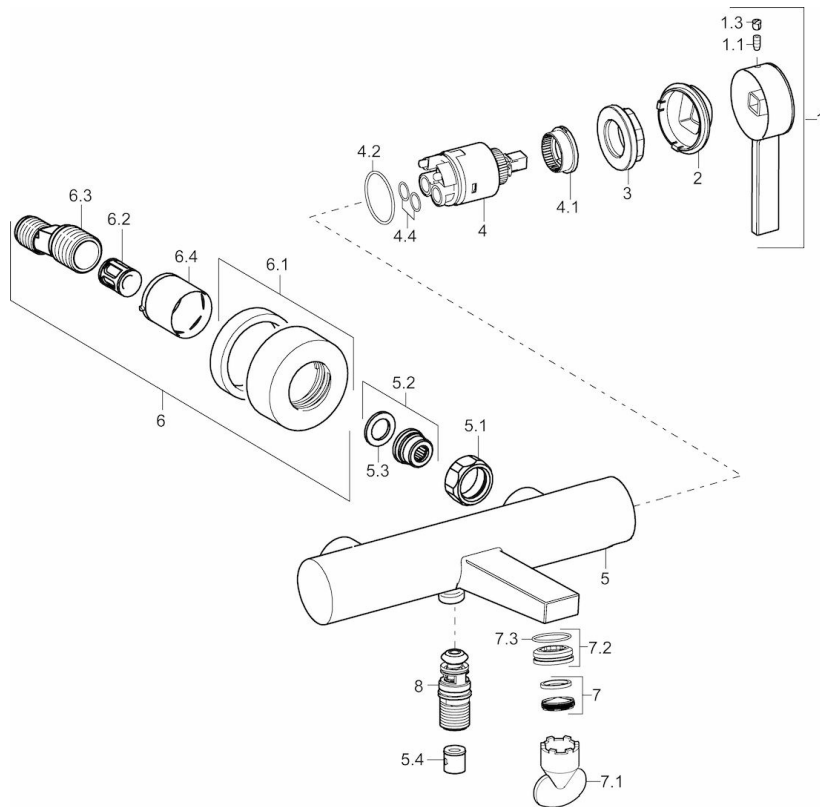

EAN: 4015474263376
static.hansa.com/57702103

- Bathtub
- S bočním ovládním
- Montáž na zeď/ nástěnný
- Chrom
- CACHÉ® aerátor umístěný přímo ve výtakovém rameni vodovodní baterie
- Jedna ovládací páka / rukojeť, Páka se symboly teplé a studené vody
- Tažný přepínač, Automatické zpětné přepínání sprcha/vana
- Funkce pro nastavení maximální teploty a průtoku vody, Teplotní omezovač (lze nastavit dodatečně)
- Zpětný ventil (zpětné ventily), \varnothing 35 mm keramická kartuše pro ovládní teploty a průtoku vody
- Etážky, Krycí deska(y), Tlumiče
- Tělo baterie z mosazy DZR
- zabezpečeno proti zpětnému toku při použití v domácnosti (podle DIN EN 1717)

Technical data

Flow properties

Flow-rate at 3 bar **20.4 / 19.2 l/min**

Technical properties

DN-size (nominal dimension) **DN15**
 Hot water supply **max. +90°C**
 Working pressure **0.5-10 bar**
 Projection **162 mm**

Regulations

EN standard **EN 817**

Spare parts

SP57702103

	Name	Code
1	Páka	59914018
1.1	Šroub, M5x6, SW2.5	59912617
1.3	Vymezovací vložka	59913762
2	Krytka	59914016
3	Šroub, M4x21, SW34	59913365
4	Kartuše, 3.5 Classic	59913075
4	Kartuše, 3.5 Eco	59912324
4.1	Temperature adjustment limiter	59912325
4.2	O-kroužek, d 28.24x2.62	59912590
4.3	O-kroužek, d 10.10x1.60	59905072
5.1	Připojovací matice, G3/4, AF 30	59902230
5.2	Přistoupení	59913400
5.3	Těsnící kroužek, 23.9x15.2x2	59902689
5.4	Zpětný ventil	59905714
6.1	Kryt příruby	59913432
6.2	Tlumič	59904792
6.3	Excentrická spojka, G3/4 x G1/2	59910254
6.4	Růžice	59912651
7	Aerator, M24x1	59913132
7.1	Klíč k perlátoru, M24 x 1	59913134
7.2	Fitting ring for aerator	59913961
8	Přepínač	59913101
N.I.	Klíč, SW 30/34	59912108