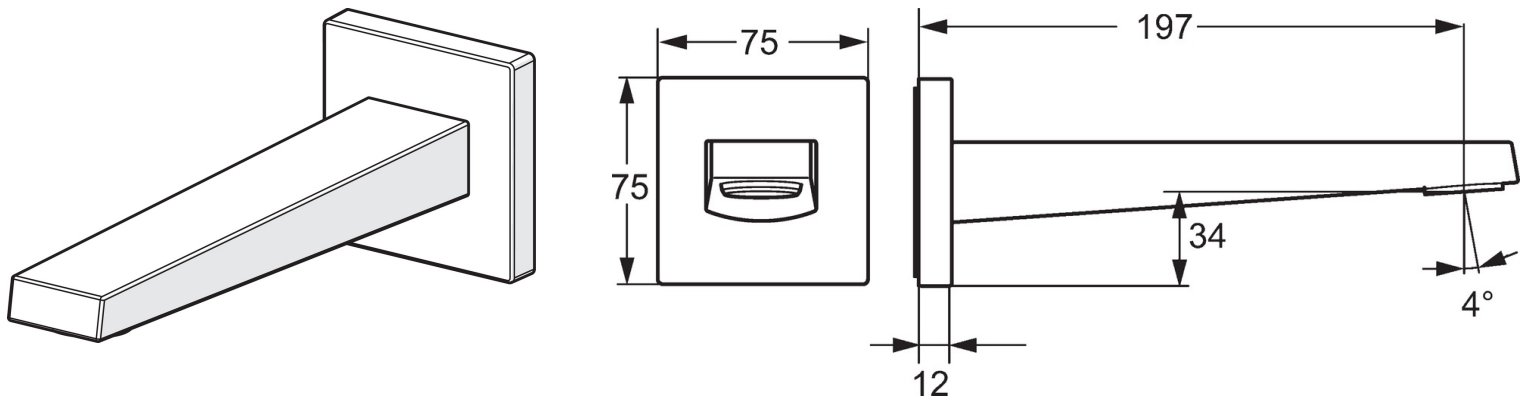

EAN: 4015474262225
static.hansa.com/57652100

- Accessories
- Montáž na zeď/ nástěnný
- Chrom
- Pevné výtokové rameno, Litá konstrukce
- CACHE® aerátor umístěný přímo ve výtokovém rameni vodovodní baterie
- Tělo baterie z mosazy DZR
- Squarewallrosette, Roundwallrosette

Technical data

Technical properties

DN-size (nominal dimension)	DN15
Connection size	G1/2
Projection	197 mm
Material	brass

Spare parts

SP57652100

	Name	Code
1	Výtokové rameno	59914021
2	Aerator, M24x1	59913132
2.2	Klíč k perlátoru, M24 x 1	59913134
2.3	Fitting ring for aerator	59914007
3	Závit bradavky	59913658
4	Kryt příruby, d 75 mm	59913246
4.1	O-kroužek, d 26x2	59913423
4.3	Šroub, M5x6, SW2.5	59912617
4.4	Krycí díl, 75x75 mm	59913326