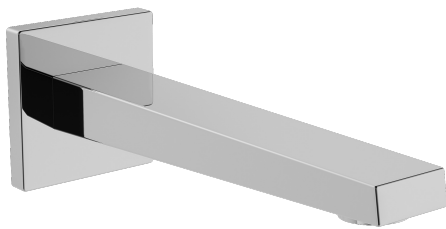

EAN: 4015474262225
static.hansa.com/57652100

- Accessories
- Montáž na zeď/ nástěnný
- Chrom
- Pevné výtokové rameno, Litá konstrukce
- CACHE® aerátor umístěný přímo ve výtokovém rameni vodovodní baterie
- Tělo baterie z mosazy DZR
- Squarewallrosette, Roundwallrosette

Technical data

Technical properties

DN-size (nominal dimension)	DN15
Connection size	G1/2
Projection	197 mm
Material	brass

Spare parts

SP57652100

	Name	Code
1	Výtokové rameno	59914021
2	Aerator, M24x1	59913132
2.2	Klíč k perlátoru, M24 x 1	59913134
2.3	Fitting ring for aerator	59914007
3	Závit bradavky	59913658
4	Kryt příruby, d 75 mm	59913246
4.1	O-kroužek, d 26x2	59913423
4.3	Šroub, M5x6, SW2.5	59912617
4.4	Krycí díl, 75x75 mm	59913326