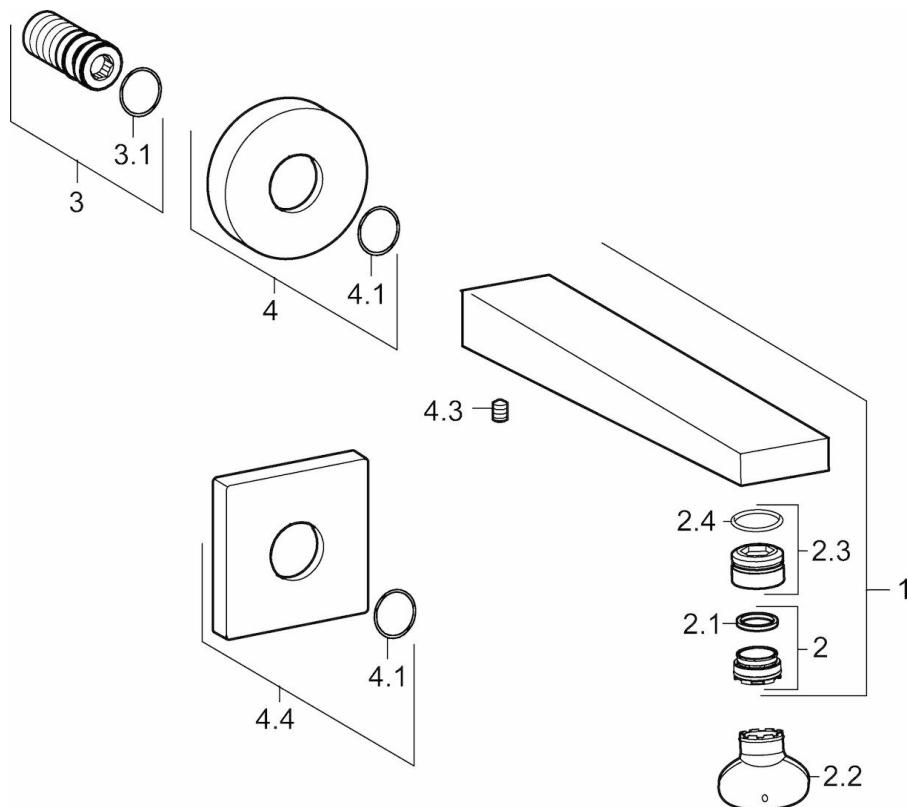

EAN: 4015474262225
static.hansa.com/57652100

- Accessories
- Montáž na zeď/ nástěnný
- Chrom
- Pevné výtokové rameno, Litá konstrukce
- CACHE® aerátor umístěný přímo ve výtokovém rameni vodovodní baterie
- Tělo baterie z mosazy DZR
- Squarewallrosette, Roundwallrosette

Technical data

Technical properties

DN-size (nominal dimension)	DN15
Connection size	G1/2
Projection	197 mm
Material	brass

Spare parts

SP57652100

	Name	Code
1	Výtokové rameno	59914021
2	Aerator, M24x1	59913132
2.2	Klíč k perlátoru, M24 x 1	59913134
2.3	Fitting ring for aerator	59914007
3	Závit bradavky	59913658
4	Kryt příruby, d 75 mm	59913246
4.1	O-kroužek, d 26x2	59913423
4.3	Šroub, M5x6, SW2.5	59912617
4.4	Krycí díl, 75x75 mm	59913326