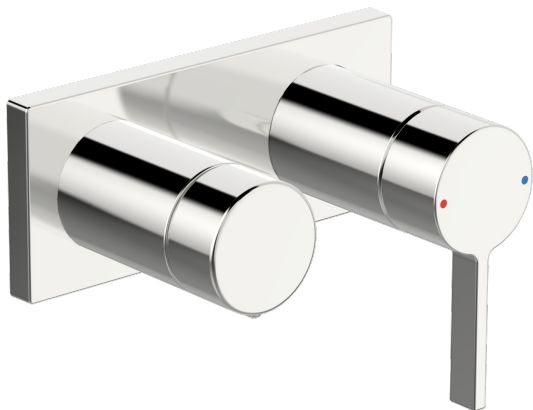

EAN: 4057304014802
static.hansa.com/57649583

- Bath tub
- Jednopáková, Sada pro konečnou montáž
- Upevnění na zeď pro vestavěnou jednotku
- Chrom
- Páka se symboly teplé a studené vody, Jedna ovládací páka / rukojeť
- Otočný přepínač
- Rosetteplateframe, Squarewallrosette, Sleeve, BLUECLICK
- with 2-way-diverter