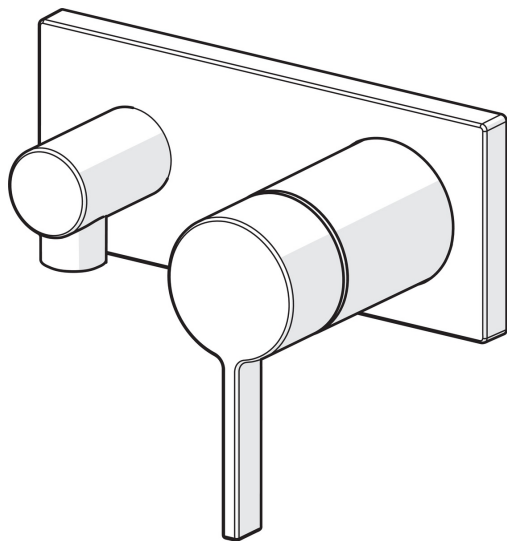

EAN: 4057304014857
static.hansa.com/57639583

- Shower
- Jednopáková, Sada pro konečnou montáž
- Upevnění na zeď pro vestavěnou jednotku
- Chrom
- Jedna ovládací páka / rukojeť, Páka se symboly teplé a studené vody
- Koleno pro nástěnné připojení
- Zpětný ventil (zpětné ventily)
- Squarewallrosette, Sleeve, BLUECLICK

Technical data

Technical properties

Hot water supply	max. +90°C
Working pressure	0.5-10 bar

Regulations

EN standard	EN 817
-------------	--------

Spare parts

SP57639583

	Name	Code
01	Páka	1003930V
02	Záslepka	59914573
03	Růžice	59914572
04	Krycí díl, 175 x 75	59913866
05	Držák krycí deska	59913697
06	Šroub, M4 x 55	59913698
07	Zpětný ventil	59905714
08	Casquillo roscado, G1/2	59913865