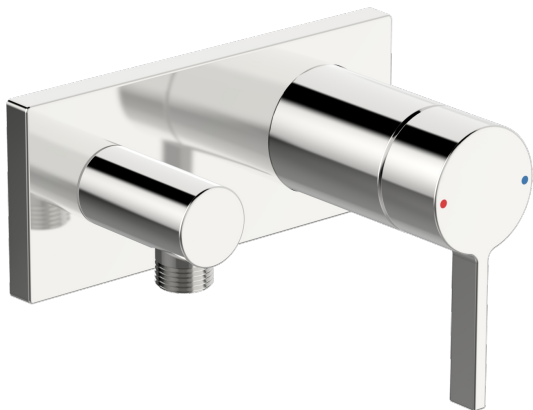

EAN: 4057304014857
static.hansa.com/57639583

- Shower
- Jednopáková, Sada pro konečnou montáž
- Upevnění na zeď pro vestavěnou jednotku
- Chrom
- Jedna ovládací páka / rukojeť, Páka se symboly teplé a studené vody
- Koleno pro nástěnné připojení
- Zpětný ventil (zpětné ventily)
- Squarewallrosette, Sleeve, BLUECLICK

Technical data

Technical properties

Hot water supply	max. +90°C
Working pressure	0.5-10 bar

Regulations

EN standard	EN 817
-------------	--------

Spare parts

SP57639583

	Name	Code
01	Páka	1003930V
02	Záslepka	59914573
03	Růžice	59914572
04	Krycí díl, 175 x 75	59913866
05	Držák krycí deska	59913697
06	Šroub, M4 x 55	59913698
07	Zpětný ventil	59905714
08	Casquillo roscado, G1/2	59913865