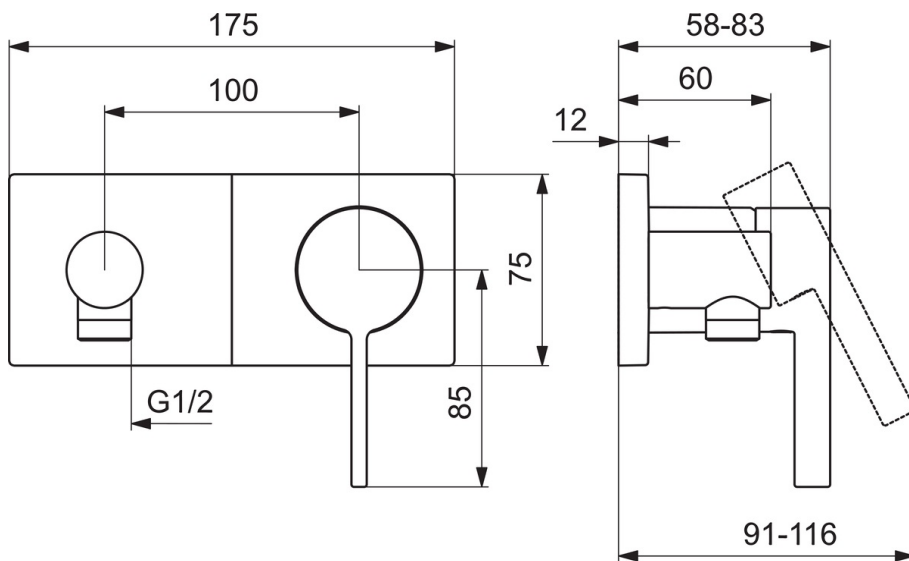

EAN: 4057304014857
static.hansa.com/57639583

- Shower
- Jednopáková, Sada pro konečnou montáž
- Upevnění na zeď pro vestavěnou jednotku
- Chrom
- Jedna ovládací páka / rukojeť, Páka se symboly teplé a studené vody
- Koleno pro nástěnné připojení
- Zpětný ventil (zpětné ventily)
- Squarewallrosette, Sleeve, BLUECLICK

Technical data

Technical properties

Hot water supply	max. +90°C
Working pressure	0.5-10 bar

Regulations

EN standard	EN 817
-------------	--------

Spare parts

SP57639583

	Name	Code
01	Páka	1003930V
02	Záslepka	59914573
03	Růžice	59914572
04	Krycí díl, 175 x 75	59913866
05	Držák krycí deska	59913697
06	Šroub, M4 x 55	59913698
07	Zpětný ventil	59905714
08	Casquillo roscado, G1/2	59913865