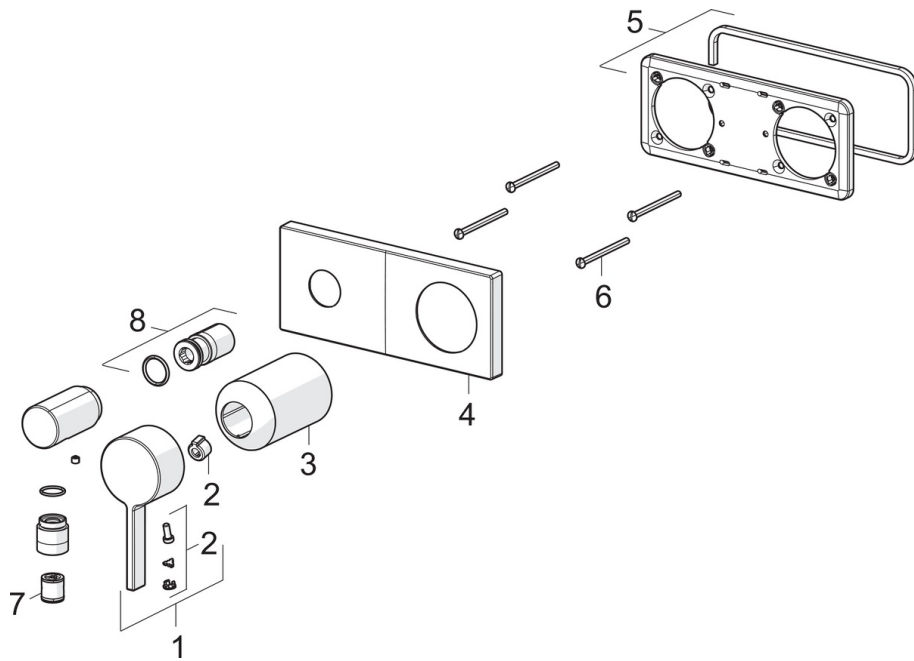

EAN: 4057304014857
static.hansa.com/57639583

- Shower
- Jednopáková, Sada pro konečnou montáž
- Upevnění na zeď pro vestavěnou jednotku
- Chrom
- Jedna ovládací páka / rukojeť, Páka se symboly teplé a studené vody
- Koleno pro nástěnné připojení
- Zpětný ventil (zpětné ventily)
- Squarewallrosette, Sleeve, BLUECLICK

Technical data

Technical properties

Hot water supply	max. +90°C
Working pressure	0.5-10 bar

Regulations

EN standard	EN 817
-------------	--------

Spare parts

SP57639583

	Name	Code
01	Páka	1003930V
02	Záslepka	59914573
03	Růžice	59914572
04	Krycí díl, 175 x 75	59913866
05	Držák krycí deska	59913697
06	Šroub, M4 x 55	59913698
07	Zpětný ventil	59905714
08	Casquillo roscado, G1/2	59913865