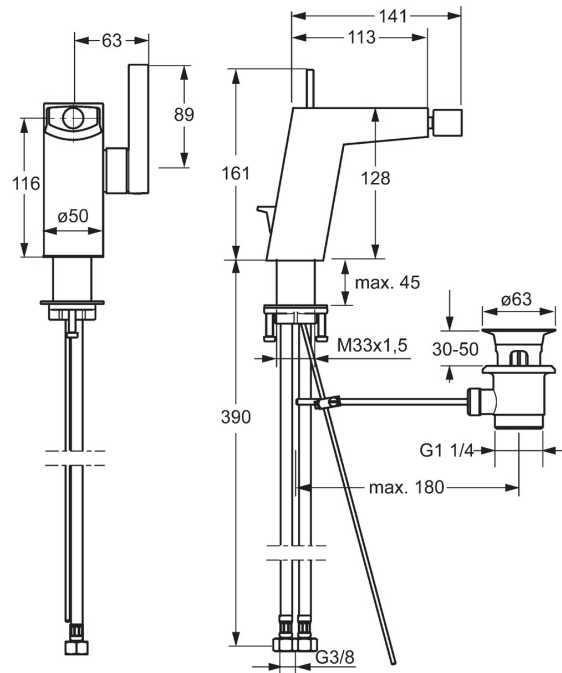

Spare parts

SP57583203

	Name	Code
1	Páka	59914010
1.1	Šroub, M5x6, SW2,5	59912617
1.3	Vymezovací vložka	59913762
2	Krytka	59914011
3	Maticí, M32x1, SW30	59914012
4	Kartuše, 2,5	59913914
5.1	Ovládací táhlo vypouštěcího ventilu	59914014
5.10	Těsnění, 9,5x14,4x2	59912551
5.2	Spojovací díl táhel	59904624
5.3	O-kroužek, 35,00x2,50	59905020
5.7	Upevňovací set	59913371
5.8	Hadice, M8x1, G3/8, L=480	59914008
5.9	O-kroužek, 6x1,4	59913266
6.4	Aerator, M18.5x1, TJ	59913366
6.5	Spojovací díl táhel, M18.5x1	59913370
6.6	Klíč k perlátoru, M18.5	59913367
7	Vypouštěcí ventil	59911441