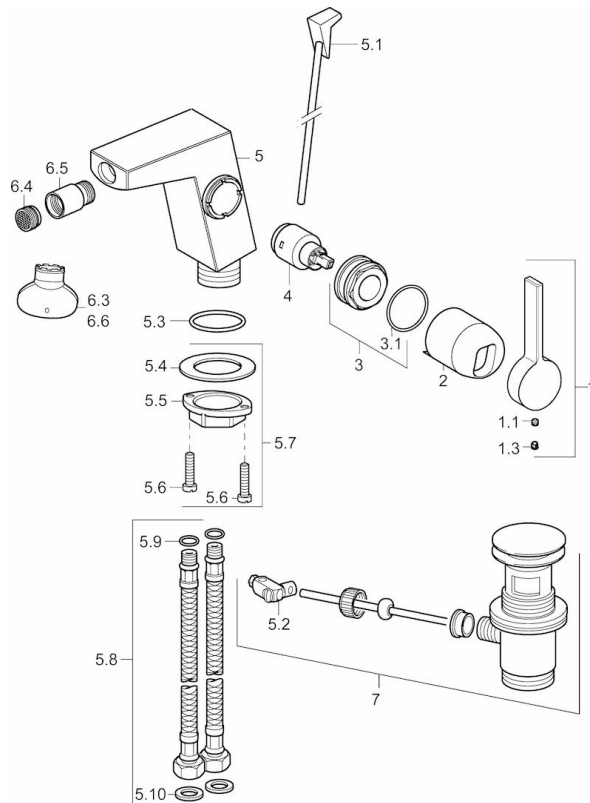

EAN: 4015474262133  
[static.hansa.com/57583203](http://static.hansa.com/57583203)

- Bidet
- S bočním ovládáním
- Stojánková
- Chrom
- PCA® aerátor s konstatním průtokovým množstvím nezávislým na změnách tlaku, CACHE® aerátor umístěný přímo ve výtokovém rameni vodovodní baterie, Aerator s kloubovým čepem a možností nastavení směru proudu vody
- Jedna ovládací páka / rukojeť, Páka se symboly teplé a studené vody
- Mechanický uzávěr odpadu s táhlem
- $\varnothing$  25 mm keramická kartuše pro ovládání teploty a průtoku vody
- Flexibilní připojovací hadice
- Tělo baterie z mosazy DZR

### Technical properties

DN-size (nominal dimension) **DN15**  
 Hot water supply **max. +90°C**  
 Working pressure **0.5-10 bar**  
 Connection size **G3/8**  
 Projection **141 mm**

## Spare parts

### SP57583203

	Name	Code
1	Páka	59914010
1.1	Šroub, M5x6, SW2,5	59912617
1.3	Vymezovací vložka	59913762
2	Krytka	59914011
3	Maticí, M32x1, SW30	59914012
4	Kartuše, 2,5	59913914
5.1	Ovládací táhlo vypouštěcího ventilu	59914014
5.10	Těsnění, 9,5x14,4x2	59912551
5.2	Spojovací díl táhel	59904624
5.3	O-kroužek, 35,00x2,50	59905020
5.7	Upevňovací set	59913371
5.8	Hadice, M8x1, G3/8, L=480	59914008
5.9	O-kroužek, 6x1,4	59913266
6.4	Aerator, M18.5x1, TJ	59913366
6.5	Spojovací díl táhel, M18.5x1	59913370
6.6	Klíč k perlátoru, M18.5	59913367
7	Vypouštěcí ventil	59911441