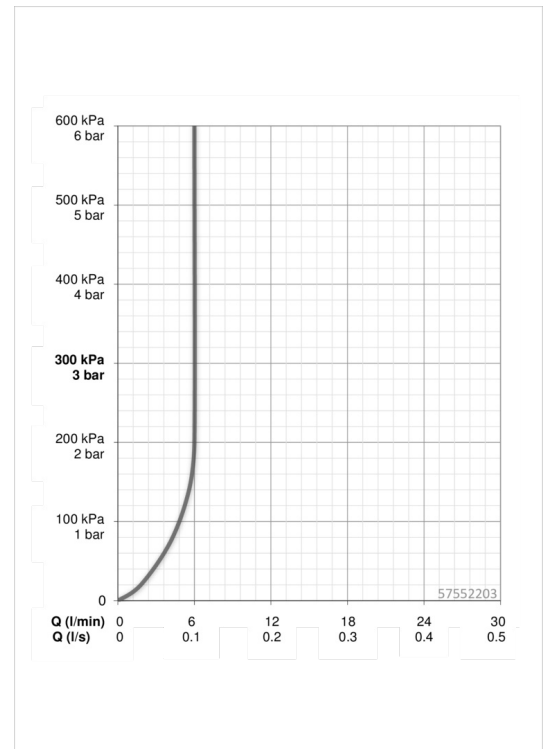

EAN: 4015474262058
static.hansa.com/57552203

- Washbasin
- S bočním ovládním
- Stojánková
- Chrom
- Pevné výtokové rameno
- Výkyvný aerátor, CACHE® aerátor umístěný přímo ve výtokovém rameni vodovodní baterie
- Páka se symboly teplé a studené vody, Jedna ovládací páka / rukojeť
- Mechanický uzávěr odpadu s táhlem
- \varnothing 25 mm keramická kartuše pro ovládání teploty a průtoku vody
- Flexibilní připojovací hadice
- Tělo baterie z mosazy DZR

Technical data

Flow properties

Flow-rate at 3 bar (with flow controller) **6.0 l/min**

Technical properties

DN-size (nominal dimension) **DN15**
 Hot water supply **max. +80°C**
 Working pressure **1-10 bar**
 Connection size **G3/8**
 Projection **146 mm**

Regulations

EN standard **EN 817**

Spare parts

SP57552203

Name	Code
1 Páka	59914010
1.1 Šroub, M5x6, SW2.5	59912617
1.3 Vymezovací vložka	59913762
2 Krytka	59914011
3 Maticí, M32x1, SW30	59914012
4 Kartuše, 2.5	59913914
5.1 Ovládací táhlo vypouštěcího ventilu	59914014
5.10 Těsnění, 9.5x14.4x2	59912551
5.2 Spojovací díl táhel	59904624
5.3 O-kroužek, 35.00x2.50	59905020
5.7 Upevňovací set	59913371
5.8 Hadice, M8x1, G3/8, L=480	59914008
5.9 O-kroužek, 6x1.4	59913266
6 Aerátor, M24x1 HC SSR-STD	59914015
6.1 Fitting ring for aerator	59914007
6.3 Klíč	59914013
7 Vypouštěcí ventil	59911441