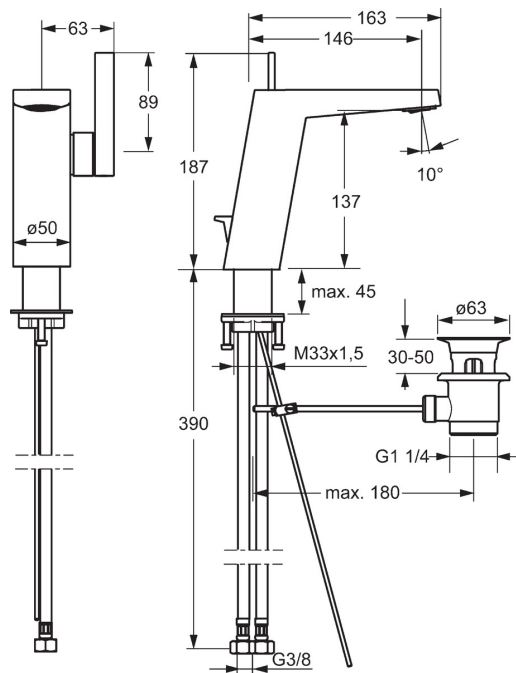

EAN: 4015474262058
static.hansa.com/57552203

- Washbasin
- S bočním ovládním
- Stojánková
- Chrom
- Pevné výtokové rameno
- Výkyvný aerátor, CACHE® aerátor umístěný přímo ve výtokovém rameni vodovodní baterie
- Páka se symboly teplé a studené vody, Jedna ovládací páka / rukojeť
- Mechanický uzávěr odpadu s táhlem
- \varnothing 25 mm keramická kartuše pro ovládání teploty a průtoku vody
- Flexibilní připojovací hadice
- Tělo baterie z mosazy DZR

Technical data

Flow properties

Flow-rate at 3 bar (with flow controller) **6.0 l/min**

Technical properties

DN-size (nominal dimension) **DN15**
 Hot water supply **max. +80°C**
 Working pressure **1-10 bar**
 Connection size **G3/8**
 Projection **146 mm**

Regulations

EN standard **EN 817**

Spare parts

SP57552203

Name	Code
1 Páka	59914010
1.1 Šroub, M5x6, SW2.5	59912617
1.3 Vymezovací vložka	59913762
2 Krytka	59914011
3 Maticí, M32x1, SW30	59914012
4 Kartuše, 2.5	59913914
5.1 Ovládací táhlo vypouštěcího ventilu	59914014
5.10 Těsnění, 9.5x14.4x2	59912551
5.2 Spojovací díl táhel	59904624
5.3 O-kroužek, 35.00x2.50	59905020
5.7 Upevňovací set	59913371
5.8 Hadice, M8x1, G3/8, L=480	59914008
5.9 O-kroužek, 6x1.4	59913266
6 Aerátor, M24x1 HC SSR-STD	59914015
6.1 Fitting ring for aerator	59914007
6.3 Klíč	59914013
7 Vypouštěcí ventil	59911441