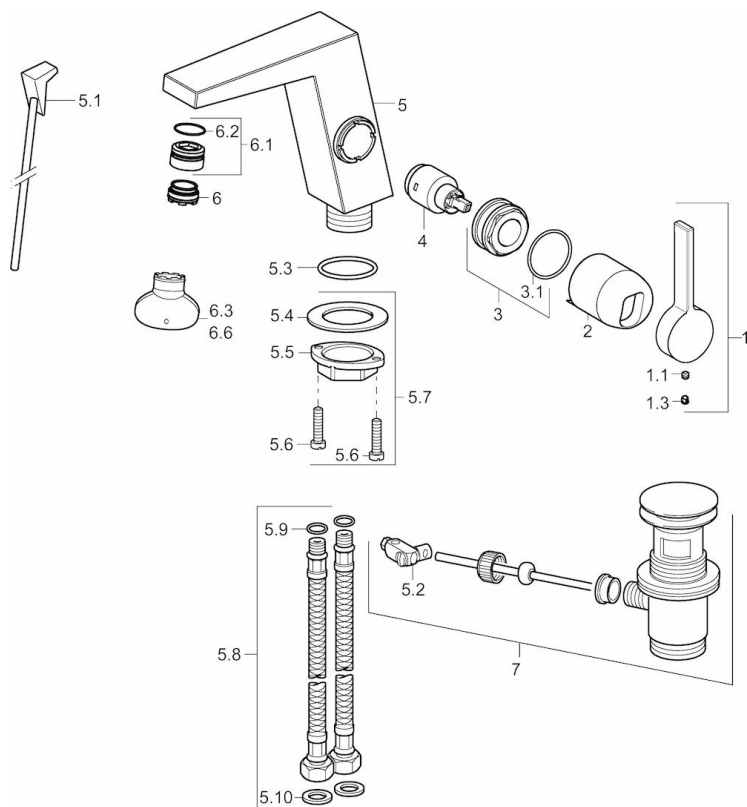

EAN: 4015474262058
static.hansa.com/57552203

- Washbasin
- S bočním ovládním
- Stojánková
- Chrom
- Pevné výtokové rameno
- Výkyvný aerátor, CACHE® aerátor umístěný přímo ve výtokovém rameni vodovodní baterie
- Páka se symboly teplé a studené vody, Jedna ovládací páka / rukojeť
- Mechanický uzávěr odpadu s táhlem
- \varnothing 25 mm keramická kartuše pro ovládání teploty a průtoku vody
- Flexibilní připojovací hadice
- Tělo baterie z mosazy DZR

Technical data

Flow properties

Flow-rate at 3 bar (with flow controller) **6.0 l/min**

Technical properties

DN-size (nominal dimension) **DN15**
 Hot water supply **max. +80°C**
 Working pressure **1-10 bar**
 Connection size **G3/8**
 Projection **146 mm**

Regulations

EN standard **EN 817**

Spare parts

SP57552203

Name	Code
1 Páka	59914010
1.1 Šroub, M5x6, SW2.5	59912617
1.3 Vymezovací vložka	59913762
2 Krytka	59914011
3 Maticí, M32x1, SW30	59914012
4 Kartuše, 2.5	59913914
5.1 Ovládací táhlo vypouštěcího ventilu	59914014
5.10 Těsnění, 9.5x14.4x2	59912551
5.2 Spojovací díl táhel	59904624
5.3 O-kroužek, 35.00x2.50	59905020
5.7 Upevňovací set	59913371
5.8 Hadice, M8x1, G3/8, L=480	59914008
5.9 O-kroužek, 6x1.4	59913266
6 Aerátor, M24x1 HC SSR-STD	59914015
6.1 Fitting ring for aerator	59914007
6.3 Klíč	59914013
7 Vypouštěcí ventil	59911441