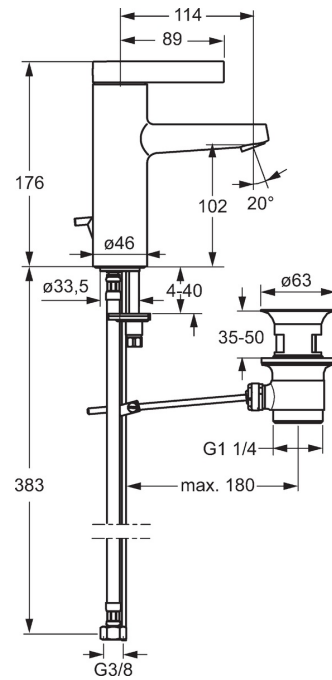

EAN: 4015474262041
static.hansa.com/57542203

- Washbasin
- Jednopáková
- Stojánková
- Chrom
- Pevné výtokové rameno
- PCA® aerátor s konstatním průtokovým množstvím nezávislým na změnách tlaku, CACHE® aerátor umístěný přímo ve výtokovém rameni vodovodní baterie
- Páka se symboly teplé a studené vody, Jedna ovládací páka / rukojeť
- Mechanický uzávěr odpadu s táhlem
- Teplotní omezovač (lze nastavit dodatečně)
- \varnothing 35 mm keramická kartuše pro ovládání teploty a průtoku vody
- Flexibilní připojovací hadice
- Tělo baterie z mosazy DZR, Montážní systém Rapid

Technical data

Flow properties

Flow-rate at 3 bar (with flow controller) **6.0 l/min**

Technical properties

DN-size (nominal dimension) **DN15**
 Hot water supply **max. +80°C**
 Working pressure **0.5-10 bar**
 Connection size **G3/8**
 Projection **114 mm**

Regulations

EN standard **EN 817**

Spare parts

SP57542203

Name	Code
1 Páka	59914017
1.1 Šroub, M5x6, SW2.5	59912617
1.3 Vymezovací vložka	59913762
2 Krytka	59914016
3 Šroub, M42x1, SW34	59913365
4 Kartuše, 3.5 Eco	59912324
4 Kartuše, 3.5 Classic	59913075
4.1 Temperature adjustment limiter	59912325
4.3 O-kroužek, d 28.24x2.62	59912590
4.4 O-kroužek, d 10.10x1.60	59905072
5.1 Ovládací táhlo vypouštěcího ventilu	59913652
5.11 O-kroužek, d 7.65x1.78	59902337
5.12 Těsnění, 9.5x14.4x2	59912551
5.14 Upevňovací šroub, M8x1, L=140	59912474
5.2 Spojovací díl táhel	59904624
5.3 Myčka	59913653
5.5 Upevňovací deska	59904765
5.6 Šroub, M8x1, SW13	59904766
5.7 Upevňovací set	59910749
5.8 Flexibilní hadička	59913213
5.9 Flexibilní hadička, M10 x 1 - 3/8", L=500 mm	59911767
6 Aerátor, M18.5x1, TJ	59913366
6.1 Fitting ring for aerator	59913654
6.4 Klíč k perlátoru, M18.5	59913367
7 Vypouštěcí ventil	59911441
N.I. Klíč, SW 30/34	59912108