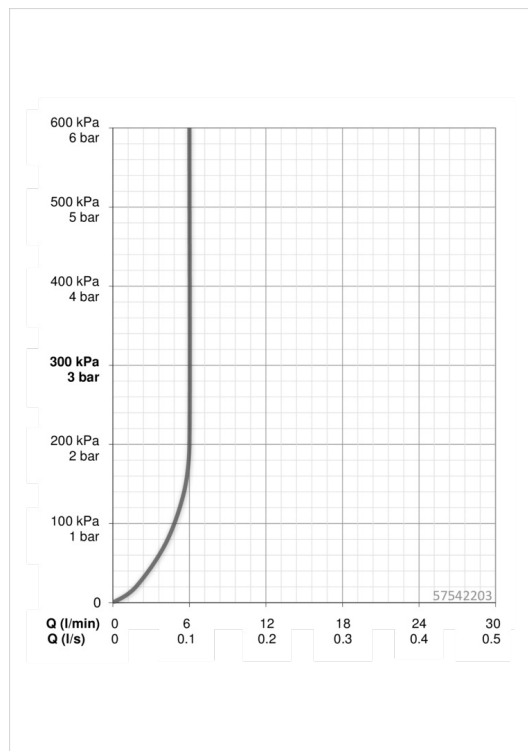

EAN: 4015474262041
static.hansa.com/57542203

- Washbasin
- Jednopáková
- Stojánková
- Chrom
- Pevné výtokové rameno
- PCA® aerátor s konstatním průtokovým množstvím nezávislým na změnách tlaku, CACHE® aerátor umístěný přímo ve výtokovém rameni vodovodní baterie
- Páka se symboly teplé a studené vody, Jedna ovládací páka / rukojeť
- Mechanický uzávěr odpadu s táhlem
- Teplotní omezovač (lze nastavit dodatečně)
- \varnothing 35 mm keramická kartuše pro ovládání teploty a průtoku vody
- Flexibilní připojovací hadice
- Tělo baterie z mosazy DZR, Montážní systém Rapid

Technical data

Flow properties

Flow-rate at 3 bar (with flow controller) **6.0 l/min**

Technical properties

DN-size (nominal dimension) **DN15**
 Hot water supply **max. +80°C**
 Working pressure **0.5-10 bar**
 Connection size **G3/8**
 Projection **114 mm**

Regulations

EN standard **EN 817**

Spare parts

SP57542203

Name	Code
1 Páka	59914017
1.1 Šroub, M5x6, SW2.5	59912617
1.3 Vymezovací vložka	59913762
2 Krytka	59914016
3 Šroub, M42x1, SW34	59913365
4 Kartuše, 3.5 Eco	59912324
4 Kartuše, 3.5 Classic	59913075
4.1 Temperature adjustment limiter	59912325
4.3 O-kroužek, d 28.24x2.62	59912590
4.4 O-kroužek, d 10.10x1.60	59905072
5.1 Ovládací táhlo vypouštěcího ventilu	59913652
5.11 O-kroužek, d 7.65x1.78	59902337
5.12 Těsnění, 9.5x14.4x2	59912551
5.14 Upevňovací šroub, M8x1, L=140	59912474
5.2 Spojovací díl táhel	59904624
5.3 Myčka	59913653
5.5 Upevňovací deska	59904765
5.6 Šroub, M8x1, SW13	59904766
5.7 Upevňovací set	59910749
5.8 Flexibilní hadička	59913213
5.9 Flexibilní hadička, M10 x 1 - 3/8", L=500 mm	59911767
6 Aerátor, M18.5x1, TJ	59913366
6.1 Fitting ring for aerator	59913654
6.4 Klíč k perlátoru, M18.5	59913367
7 Vypouštěcí ventil	59911441
N.I. Klíč, SW 30/34	59912108