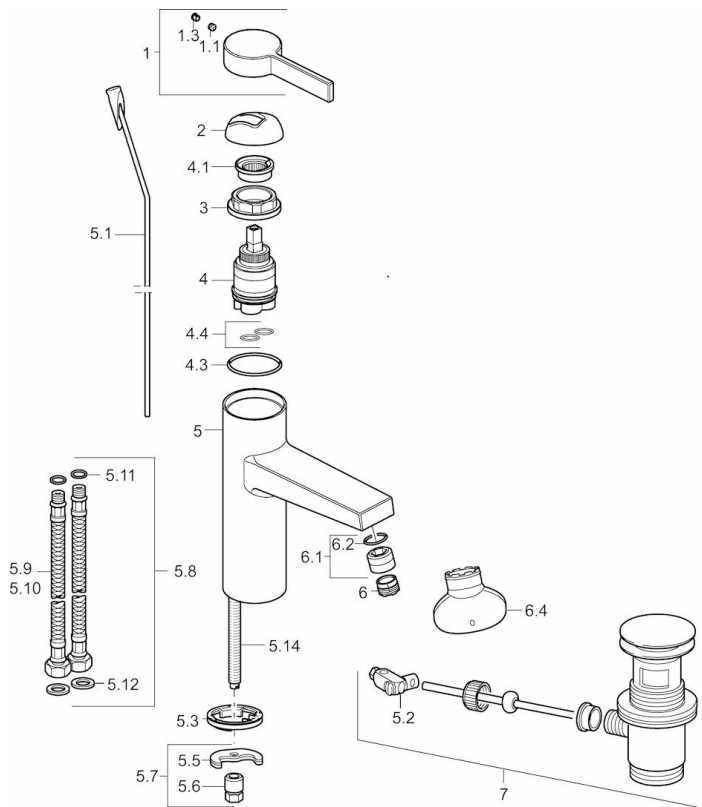

EAN: 4015474262041
static.hansa.com/57542203

- Washbasin
- Jednopáková
- Stojánková
- Chrom
- Pevné výtokové rameno
- PCA® aerátor s konstatním průtokovým množstvím nezávislým na změnách tlaku, CACHE® aerátor umístěný přímo ve výtokovém rameni vodovodní baterie
- Páka se symboly teplé a studené vody, Jedna ovládací páka / rukojeť
- Mechanický uzávěr odpadu s táhlem
- Teplotní omezovač (lze nastavit dodatečně)
- \varnothing 35 mm keramická kartuše pro ovládání teploty a průtoku vody
- Flexibilní připojovací hadice
- Tělo baterie z mosazy DZR, Montážní systém Rapid

Technical data

Flow properties

Flow-rate at 3 bar (with flow controller) **6.0 l/min**

Technical properties

DN-size (nominal dimension) **DN15**
 Hot water supply **max. +80°C**
 Working pressure **0.5-10 bar**
 Connection size **G3/8**
 Projection **114 mm**

Regulations

EN standard **EN 817**

Spare parts

SP57542203

Name	Code
1 Páka	59914017
1.1 Šroub, M5x6, SW2.5	59912617
1.3 Vymezovací vložka	59913762
2 Krytka	59914016
3 Šroub, M42x1, SW34	59913365
4 Kartuše, 3.5 Eco	59912324
4 Kartuše, 3.5 Classic	59913075
4.1 Temperature adjustment limiter	59912325
4.3 O-kroužek, d 28.24x2.62	59912590
4.4 O-kroužek, d 10.10x1.60	59905072
5.1 Ovládací táhlo vypouštěcího ventilu	59913652
5.11 O-kroužek, d 7.65x1.78	59902337
5.12 Těsnění, 9.5x14.4x2	59912551
5.14 Upevňovací šroub, M8x1, L=140	59912474
5.2 Spojovací díl táhel	59904624
5.3 Myčka	59913653
5.5 Upevňovací deska	59904765
5.6 Šroub, M8x1, SW13	59904766
5.7 Upevňovací set	59910749
5.8 Flexibilní hadička	59913213
5.9 Flexibilní hadička, M10 x 1 - 3/8", L=500 mm	59911767
6 Aerátor, M18.5x1, TJ	59913366
6.1 Fitting ring for aerator	59913654
6.4 Klíč k perlátoru, M18.5	59913367
7 Vypouštěcí ventil	59911441
N.I. Klíč, SW 30/34	59912108