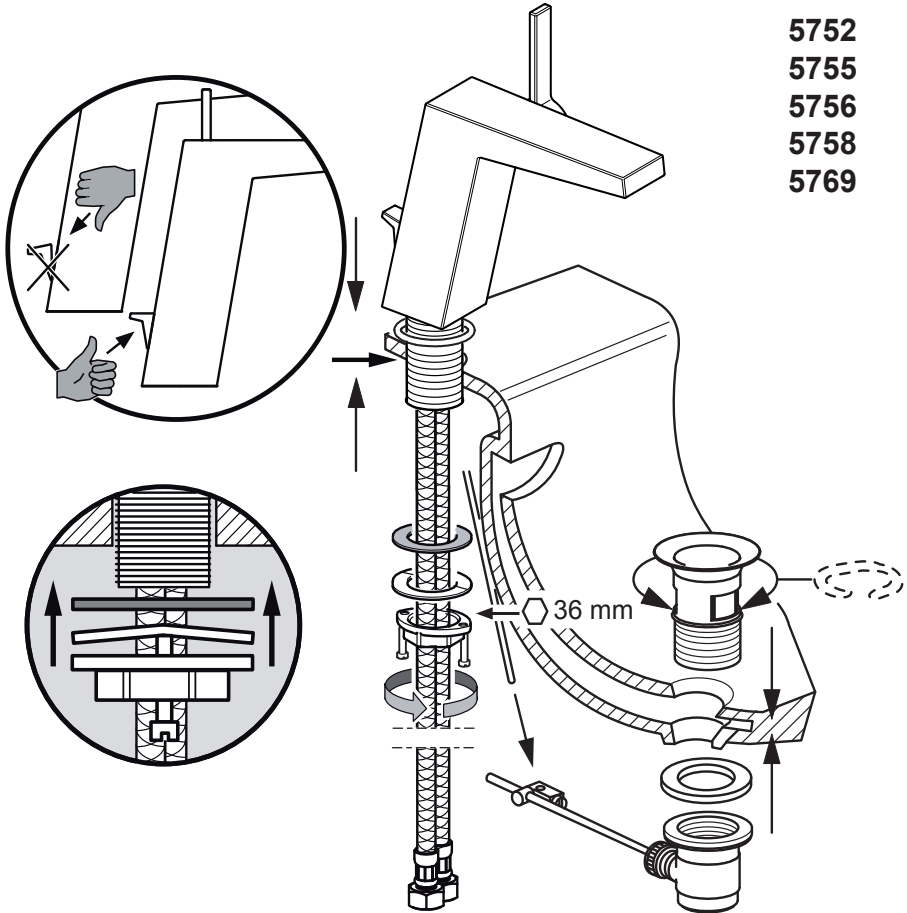

Installation

CZ Montáž
DE Montage
ES Montaje

FR Installation
GR Συναρμολόγηση
HU Szerelés

IT Montaggio
NL Installatie
PT Instruções

RO Instalare
SK Inštalácia

5752
5755
5756
5758
5769

opt. 40-65°C / 104-149°F
max. 90°C / 194°F