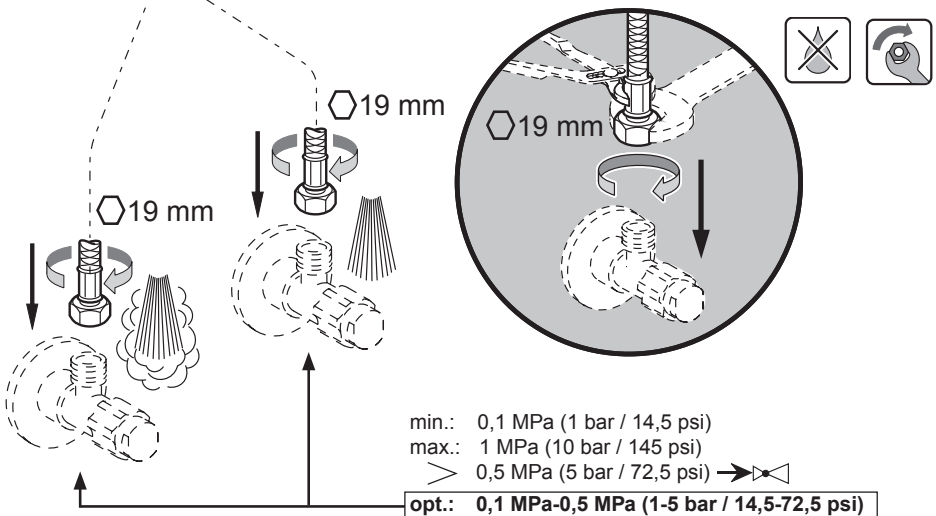

Installation

CZ Montáž
DE Montage
ES Montaje

FR Installation
GR Συναρμολόγηση
HU Szerelés

IT Montaggio
NL Installatie
PT Instruções

RO Instalare
SK Inštalácia