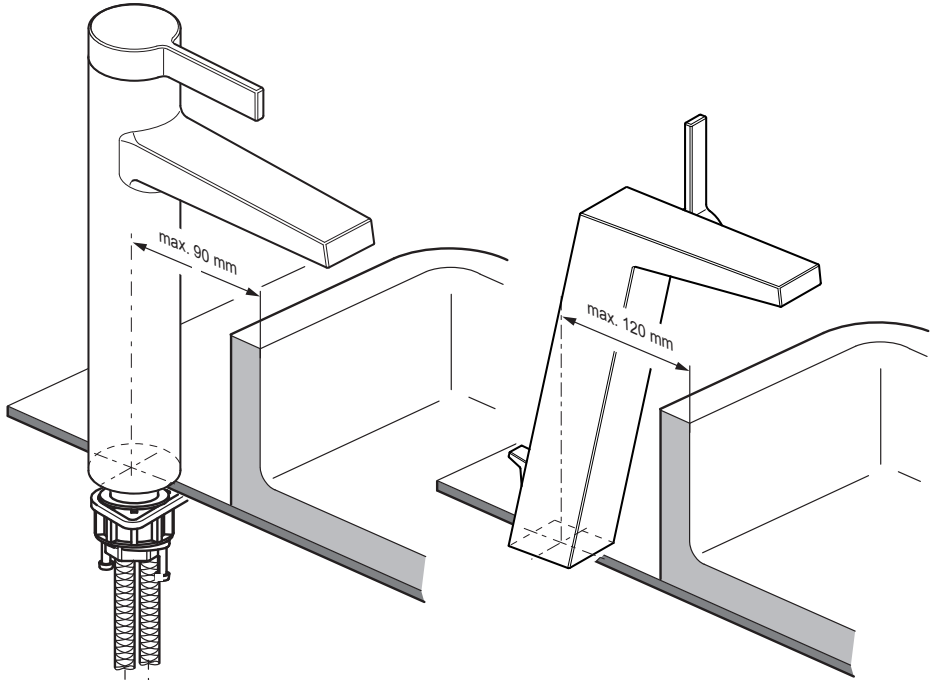

Installation

CZ Montáž
DE Montage
ES Montaje

FR Installation
GR Συναρμολόγηση
HU Szerelés

IT Montaggio
NL Installatie
PT Instruções

RO Instalare
SK Inštalácia