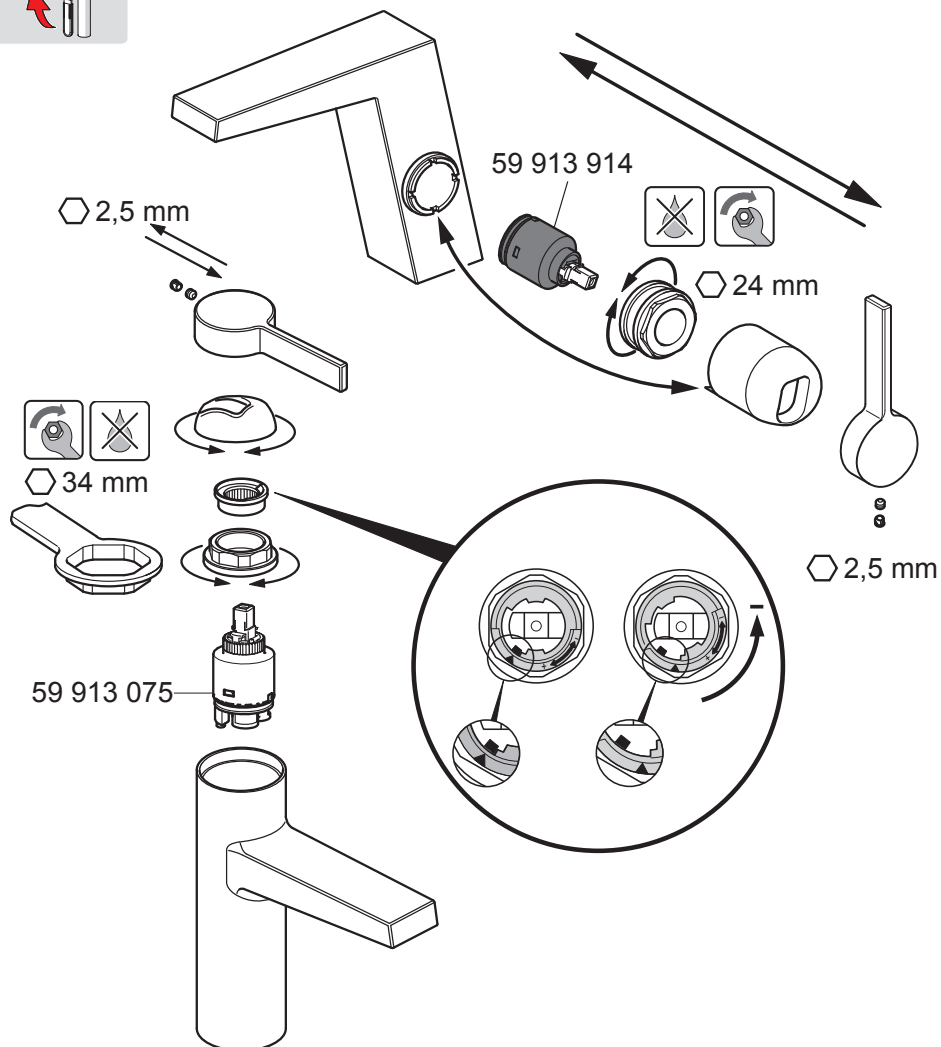

HU A patron cseréje

IT Montaggio della cartuccia

NL Vervangen van het keramische binnenwerk

PT Substituição do cartucho

RO Înlocuirea cartușului

SK Výměna kartuše

Operation

CZ Funkce
DE Funktion
ES Servicio