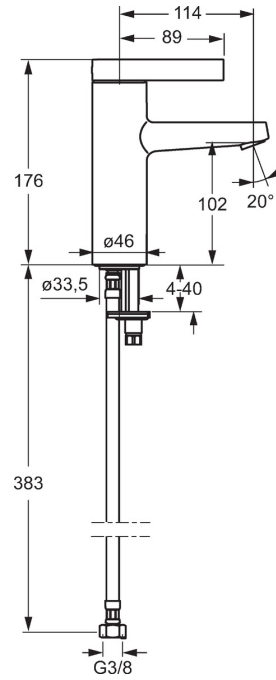

EAN: 4015474263284
static.hansa.com/57532203

- Washbasin
- Jednopáková
- Stojánková
- Chrom
- Pevné výtokové rameno
- PCA® aerátor s konstatním průtokovým množstvím nezávislým na změnách tlaku, CACHE® aerátor umístěný přímo ve výtokovém rameni vodovodní baterie
- Páka se symboly teplé a studené vody, Jedna ovládací páka / rukojeť
- Teplotní omezovač (lze nastavit dodatečně)
- ø 35 mm keramická kartuše pro ovládání teploty a průtoku vody
- Flexibilní připojovací hadice
- Tělo baterie z mosazy DZR, Montážní systém Rapid
- WithoutPopUpWaste, WithoutDrawRodOpening

Technical data

Flow properties

Flow-rate at 3 bar (with flow controller)	6.0 l/min
Pressure loss with flow (0.1 l/s)	2 bar

Technical properties

DN-size (nominal dimension)	DN15
Hot water supply	max. +80°C
Working pressure	1-10 bar
Connection size	G3/8
Projection	114 mm

Regulations

EN standard	EN 817
-------------	---------------

Spare parts

SP57542203

Name	Code
1 Páka	59914017
1.1 Šroub, M5x6, SW2.5	59912617
1.3 Vymezovací vložka	59913762
2 Krytka	59914016
3 Šroub, M42x1, SW34	59913365
4 Kartuše, 3.5 Eco	59912324
4 Kartuše, 3.5 Classic	59913075
4.1 Temperature adjustment limiter	59912325
4.3 O-kroužek, d 28.24x2.62	59912590
4.4 O-kroužek, d 10.10x1.60	59905072
5.1 Ovládací táhlo vypouštěcího ventilu	59913652
5.11 O-kroužek, d 7.65x1.78	59902337
5.12 Těsnění, 9.5x14.4x2	59912551
5.14 Upevňovací šroub, M8x1, L=140	59912474
5.2 Spojovací díl táhel	59904624
5.3 Myčka	59913653
5.5 Upevňovací deska	59904765
5.6 Šroub, M8x1, SW13	59904766
5.7 Upevňovací set	59910749
5.8 Flexibilní hadička	59913213
5.9 Flexibilní hadička, M10 x 1 - 3/8", L=500 mm	59911767
6 Aerátor, M18.5x1, TJ	59913366
6.1 Fitting ring for aerator	59913654
6.4 Klíč k perlátoru, M18.5	59913367
7 Vypouštěcí ventil	59911441
N.I. Klíč, SW 30/34	59912108