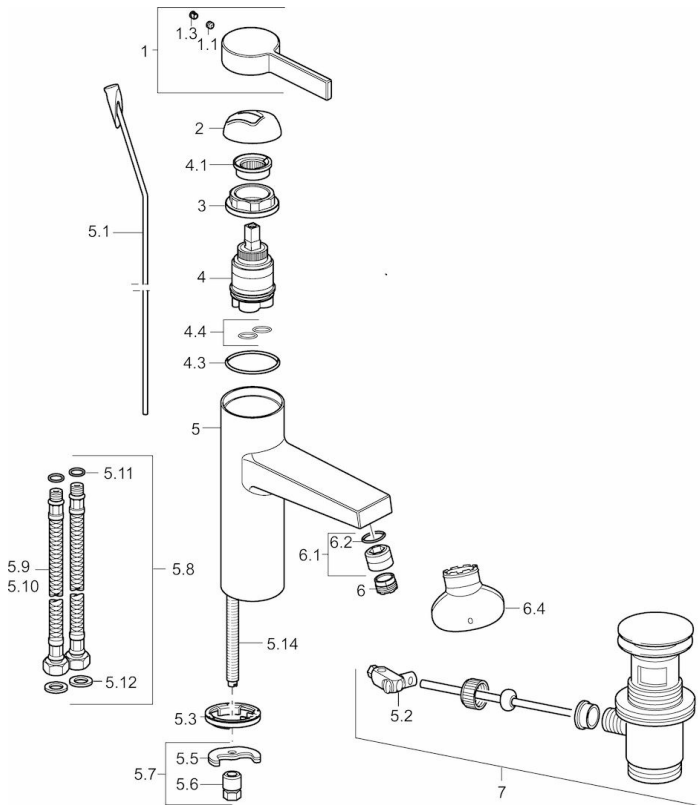

EAN: 4015474263284
static.hansa.com/57532203

- Washbasin
- Jednopáková
- Stojánková
- Chrom
- Pevné výtokové rameno
- PCA® aerátor s konstatním průtokovým množstvím nezávislým na změnách tlaku, CACHE® aerátor umístěný přímo ve výtokovém rameni vodovodní baterie
- Páka se symboly teplé a studené vody, Jedna ovládací páka / rukojeť
- Teplotní omezovač (lze nastavit dodatečně)
- ø 35 mm keramická kartuše pro ovládání teploty a průtoku vody
- Flexibilní připojovací hadice
- Tělo baterie z mosazy DZR, Montážní systém Rapid
- WithoutPopUpWaste, WithoutDrawRodOpening

Technical data

Flow properties

Flow-rate at 3 bar (with flow controller)	6.0 l/min
Pressure loss with flow (0.1 l/s)	2 bar

Technical properties

DN-size (nominal dimension)	DN15
Hot water supply	max. +80°C
Working pressure	1-10 bar
Connection size	G3/8
Projection	114 mm

Regulations

EN standard	EN 817
-------------	---------------

Spare parts

SP57542203

Name	Code
1 Páka	59914017
1.1 Šroub, M5x6, SW2.5	59912617
1.3 Vymezovací vložka	59913762
2 Krytka	59914016
3 Šroub, M42x1, SW34	59913365
4 Kartuše, 3.5 Eco	59912324
4 Kartuše, 3.5 Classic	59913075
4.1 Temperature adjustment limiter	59912325
4.3 O-kroužek, d 28.24x2.62	59912590
4.4 O-kroužek, d 10.10x1.60	59905072
5.1 Ovládací táhlo vypouštěcího ventilu	59913652
5.11 O-kroužek, d 7.65x1.78	59902337
5.12 Těsnění, 9.5x14.4x2	59912551
5.14 Upevňovací šroub, M8x1, L=140	59912474
5.2 Spojovací díl táhel	59904624
5.3 Myčka	59913653
5.5 Upevňovací deska	59904765
5.6 Šroub, M8x1, SW13	59904766
5.7 Upevňovací set	59910749
5.8 Flexibilní hadička	59913213
5.9 Flexibilní hadička, M10 x 1 - 3/8", L=500 mm	59911767
6 Aerátor, M18.5x1, TJ	59913366
6.1 Fitting ring for aerator	59913654
6.4 Klíč k perlátoru, M18.5	59913367
7 Vypouštěcí ventil	59911441
N.I. Klíč, SW 30/34	59912108