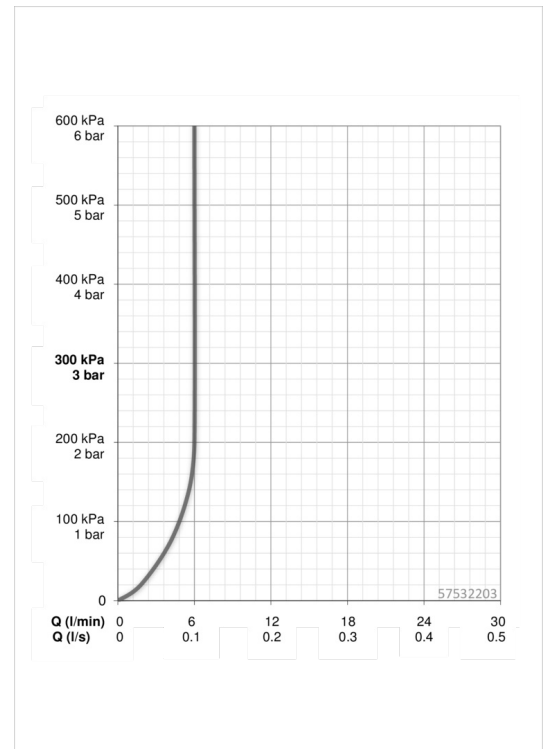

EAN: 4015474263284
static.hansa.com/57532203

- Washbasin
- Jednopáková
- Stojánková
- Chrom
- Pevné výtokové rameno
- PCA® aerátor s konstatním průtokovým množstvím nezávislým na změnách tlaku, CACHE® aerátor umístěný přímo ve výtokovém rameni vodovodní baterie
- Páka se symboly teplé a studené vody, Jedna ovládací páka / rukojeť
- Teplotní omezovač (lze nastavit dodatečně)
- ø 35 mm keramická kartuše pro ovládání teploty a průtoku vody
- Flexibilní připojovací hadice
- Tělo baterie z mosazy DZR, Montážní systém Rapid
- WithoutPopUpWaste, WithoutDrawRodOpening

Technical data

Flow properties

Flow-rate at 3 bar (with flow controller)	6.0 l/min
Pressure loss with flow (0.1 l/s)	2 bar

Technical properties

DN-size (nominal dimension)	DN15
Hot water supply	max. +80°C
Working pressure	1-10 bar
Connection size	G3/8
Projection	114 mm

Regulations

EN standard	EN 817
-------------	---------------

Spare parts

SP57542203

Name	Code
1 Páka	59914017
1.1 Šroub, M5x6, SW2.5	59912617
1.3 Vymezovací vložka	59913762
2 Krytka	59914016
3 Šroub, M42x1, SW34	59913365
4 Kartuše, 3.5 Eco	59912324
4 Kartuše, 3.5 Classic	59913075
4.1 Temperature adjustment limiter	59912325
4.3 O-kroužek, d 28.24x2.62	59912590
4.4 O-kroužek, d 10.10x1.60	59905072
5.1 Ovládací táhlo vypouštěcího ventilu	59913652
5.11 O-kroužek, d 7.65x1.78	59902337
5.12 Těsnění, 9.5x14.4x2	59912551
5.14 Upevňovací šroub, M8x1, L=140	59912474
5.2 Spojovací díl táhel	59904624
5.3 Myčka	59913653
5.5 Upevňovací deska	59904765
5.6 Šroub, M8x1, SW13	59904766
5.7 Upevňovací set	59910749
5.8 Flexibilní hadička	59913213
5.9 Flexibilní hadička, M10 x 1 - 3/8", L=500 mm	59911767
6 Aerátor, M18.5x1, TJ	59913366
6.1 Fitting ring for aerator	59913654
6.4 Klíč k perlátoru, M18.5	59913367
7 Vypouštěcí ventil	59911441
N.I. Klíč, SW 30/34	59912108