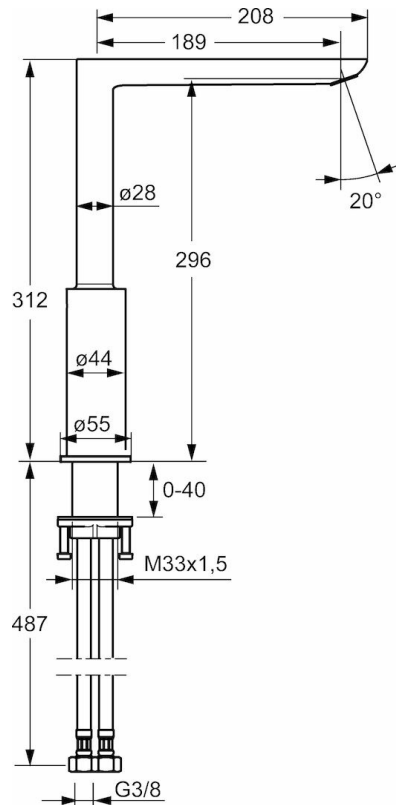

EAN: 4015474261716
static.hansa.com/55282203

- Kitchen
- S bočním ovládním
- Stojánková
- Chrom
- Otočné výtokové rameno
- CASCADE® aerátor
- Páka se symboly teplé a studené vody, Jedna ovládací páka / rukojeť, Rukojeť regulátoru průtoku
- \varnothing 25 mm keramická kartuše pro ovládání teploty a průtoku vody
- Flexibilní připojovací hadice
- Tělo baterie z mosazy DZR

Technical data

Flow properties

Flow-rate at 3 bar **9.0 l/min**

Technical properties

DN-size (nominal dimension) **DN15**
 Hot water supply **max. +90°C**
 Working pressure **1-10 bar**
 Connection size **G3/8**
 Projection **189 mm**

Regulations

EN standard **EN 817**

Spare parts

SP55282203

	Name	Code
1	Páka, 2,5	59914001
1.1	Šroub, M5x8, SW2,5	59904755
1.3	Vymezovací vložka	59913762
2	Krytka	59913957
3	Upevňovací matice, M32x1, SW24	59913958
4	Kartuše, 2,5	59913914
5.1	Upevňovací destička	59910008
5.10	Těsnění, 9,5x14,4x2	59912551
5.2	O-kroužek, 35.00x2.50	59905020
5.3	Těsnění, 48x33.5x2	59902283
5.7	Upevňovací set	59913371
5.8	Flexibilní hadička, L=550, M8x1, G3/8	59913969
5.9	O-kroužek, 6x1.4	59913266
6	Výtokové rameno	59914002
6.1	Aerator, M18x1	59913997
6.2	Upevňovací šroub, M4x8	59913989
6.3	Klíč k perlátoru, M18x1	59913998
6.4	Těsnící kroužek	59913996
6.6	Šroub, M4x7	59902075
6.7	Těsnící sada	59911884
6.8	Rukojeť regulátoru průtoku, 9 L/min	59914000
8	Kryt příruby, d 55 mm	59913963