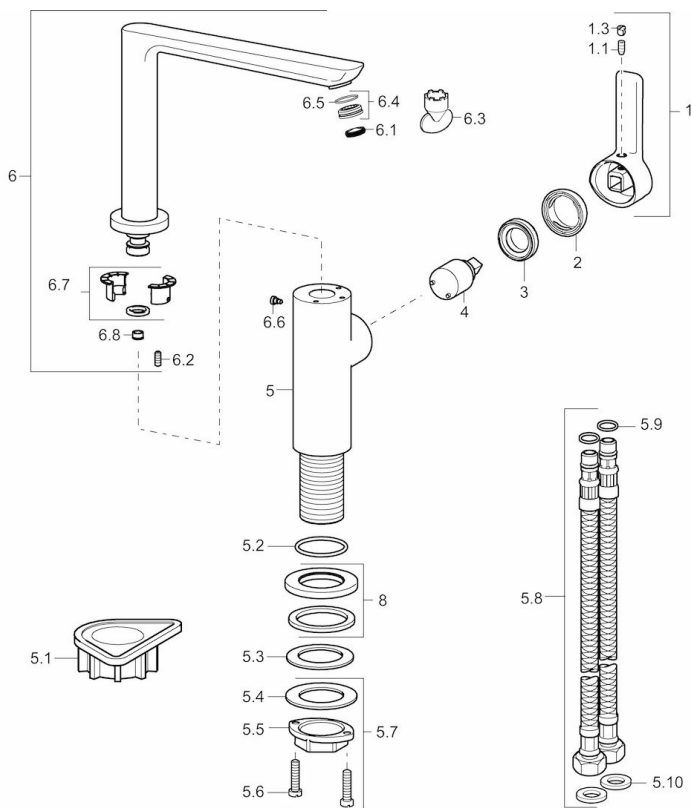

EAN: 4015474261716
static.hansa.com/55282203

- Kitchen
- S bočním ovládním
- Stojánková
- Chrom
- Otočné výtokové rameno
- CASCADE® aerátor
- Páka se symboly teplé a studené vody, Jedna ovládací páka / rukojeť, Rukojeť regulátoru průtoku
- \varnothing 25 mm keramická kartuše pro ovládání teploty a průtoku vody
- Flexibilní připojovací hadice
- Tělo baterie z mosazy DZR

Technical data

Flow properties

Flow-rate at 3 bar **9.0 l/min**

Technical properties

DN-size (nominal dimension) **DN15**
 Hot water supply **max. +90°C**
 Working pressure **1-10 bar**
 Connection size **G3/8**
 Projection **189 mm**

Regulations

EN standard **EN 817**

Spare parts

SP55282203

	Name	Code
1	Páka, 2,5	59914001
1.1	Šroub, M5x8, SW2,5	59904755
1.3	Vymezovací vložka	59913762
2	Krytka	59913957
3	Upevňovací matice, M32x1, SW24	59913958
4	Kartuše, 2,5	59913914
5.1	Upevňovací destička	59910008
5.10	Těsnění, 9,5x14,4x2	59912551
5.2	O-kroužek, 35.00x2.50	59905020
5.3	Těsnění, 48x33.5x2	59902283
5.7	Upevňovací set	59913371
5.8	Flexibilní hadička, L=550, M8x1, G3/8	59913969
5.9	O-kroužek, 6x1.4	59913266
6	Výtokové rameno	59914002
6.1	Aerator, M18x1	59913997
6.2	Upevňovací šroub, M4x8	59913989
6.3	Klíč k perlátoru, M18x1	59913998
6.4	Těsnící kroužek	59913996
6.6	Šroub, M4x7	59902075
6.7	Těsnící sada	59911884
6.8	Rukojeť regulátoru průtoku, 9 L/min	59914000
8	Kryt příruby, d 55 mm	59913963