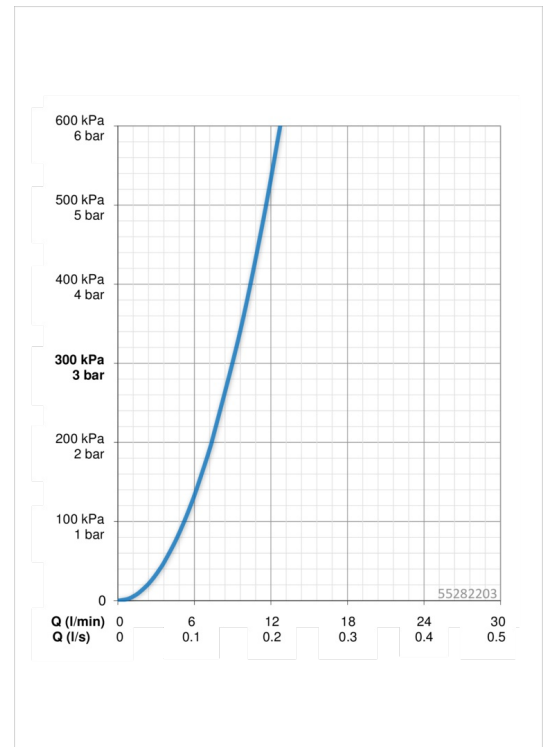

EAN: 4015474261716
static.hansa.com/55282203

- Kitchen
- S bočním ovládním
- Stojánková
- Chrom
- Otočné výtokové rameno
- CASCADE® aerátor
- Páka se symboly teplé a studené vody, Jedna ovládací páka / rukojeť, Rukojeť regulátoru průtoku
- \varnothing 25 mm keramická kartuše pro ovládání teploty a průtoku vody
- Flexibilní připojovací hadice
- Tělo baterie z mosazy DZR

Technical data

Flow properties

Flow-rate at 3 bar **9.0 l/min**

Technical properties

DN-size (nominal dimension) **DN15**
 Hot water supply **max. +90°C**
 Working pressure **1-10 bar**
 Connection size **G3/8**
 Projection **189 mm**

Regulations

EN standard **EN 817**

Spare parts

SP55282203

	Name	Code
1	Páka, 2,5	59914001
1.1	Šroub, M5x8, SW2,5	59904755
1.3	Vymezovací vložka	59913762
2	Krytka	59913957
3	Upevňovací matice, M32x1, SW24	59913958
4	Kartuše, 2,5	59913914
5.1	Upevňovací destička	59910008
5.10	Těsnění, 9,5x14,4x2	59912551
5.2	O-kroužek, 35.00x2.50	59905020
5.3	Těsnění, 48x33.5x2	59902283
5.7	Upevňovací set	59913371
5.8	Flexibilní hadička, L=550, M8x1, G3/8	59913969
5.9	O-kroužek, 6x1.4	59913266
6	Výtokové rameno	59914002
6.1	Aerator, M18x1	59913997
6.2	Upevňovací šroub, M4x8	59913989
6.3	Klíč k perlátoru, M18x1	59913998
6.4	Těsnící kroužek	59913996
6.6	Šroub, M4x7	59902075
6.7	Těsnící sada	59911884
6.8	Rukojeť regulátoru průtoku, 9 L/min	59914000
8	Kryt příruby, d 55 mm	59913963