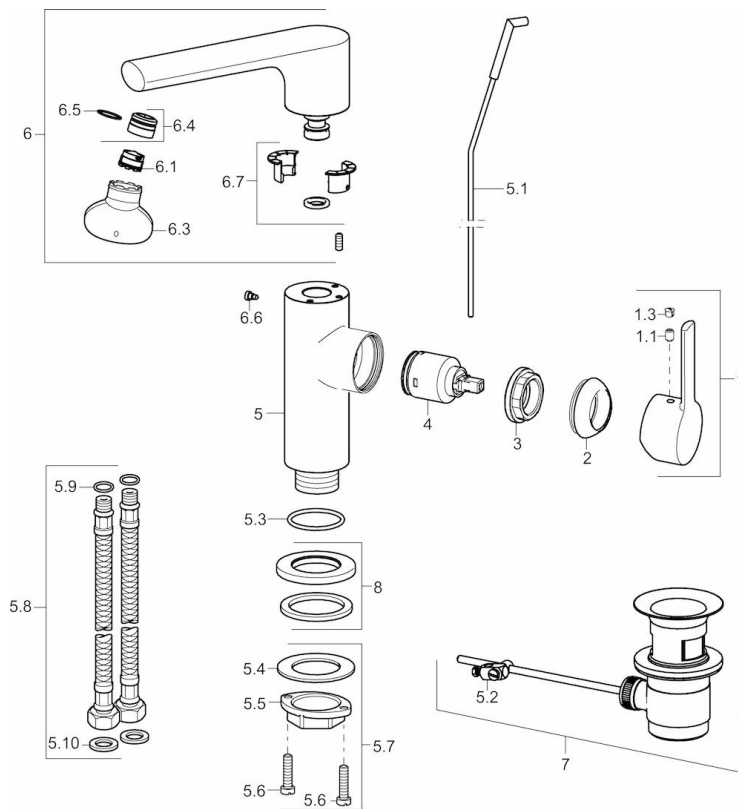

EAN: 4015474261693  
[static.hansa.com/55262203](http://static.hansa.com/55262203)

- Washbasin
- S bočním ovládním
- Stojánková
- Chrom
- Otočné výtokové rameno
- PCA® aerátor s konstatním průtokovým množstvím nezávislým na změnách tlaku, CACHE® aerátor umístěný přímo ve výtokovém rameni vodovodní baterie
- Jedna ovládací páka / rukojeť, Páka se symboly teplé a studené vody
- Mechanický uzávěr odpadu s táhlem
- $\varnothing$  25 mm keramická kartuše pro ovládní teploty a průtoku vody
- Flexibilní připojovací hadice
- Tělo baterie z mosazy DZR

### Technical properties

DN-size (nominal dimension) **DN15**  
 Hot water supply **max. +80°C**  
 Working pressure **0.5-10 bar**  
 Connection size **G3/8**  
 Projection **115 mm**  
 Material **brass**

## Spare parts

### SP55262203

Name	Code
1 Páka, 2,5	59913985
1.1 Šroub, M5x8, SW2,5	59904755
1.3 Záslepka šedý	59912112
2 Krytka	59913957
3 Upevňovací matice, M32x1, SW24	59913958
4 Kartuše, 2,5	59913914
5.1 Ovládací táhlo vypouštěcího ventilu	59913959
5.10 Těsnění, 9,5x14,4x2	59912551
5.2 Spojovací díl táhel	59904624
5.3 O-kroužek, 35,00x2,50	59905020
5.7 Upevňovací set	59913371
5.8 Flexibilní hadička, M8x1xG3/8, L=430	59913964
5.9 O-kroužek, 6x1,4	59913266
6 Výtokové rameno s ejektorem	59913986
6.1 Aerátor, M18,5x1, TJ	59913366
6.3 Klíč k perlátoru, M18,5	59913367
6.4 Fitting ring for aerator	59913654
6.6 Šroub, M4x7	59902075
6.7 Těsnící sada	59911884
7 Vypouštěcí ventil	59904620
8 Kryt příruby, d 55 mm	59913963