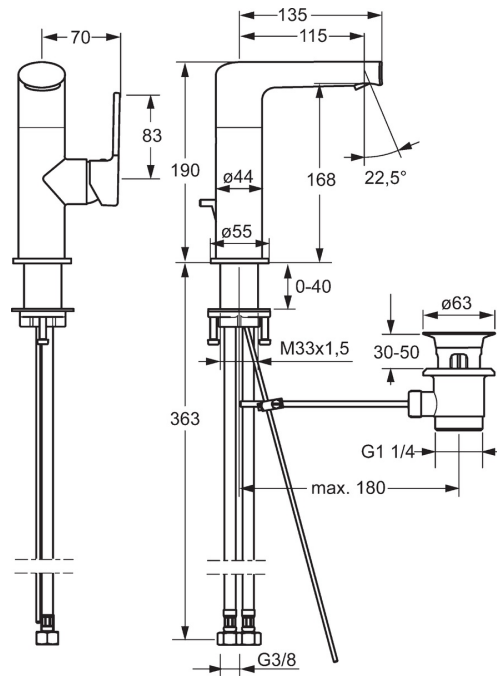

Spare parts

SP55262203

Name	Code
1 Páka, 2,5	59913985
1.1 Šroub, M5x8, SW2,5	59904755
1.3 Záslepka šedý	59912112
2 Krytka	59913957
3 Upevňovací matice, M32x1, SW24	59913958
4 Kartuše, 2,5	59913914
5.1 Ovládací táhlo vypouštěcího ventilu	59913959
5.10 Těsnění, 9,5x14,4x2	59912551
5.2 Spojovací díl táhel	59904624
5.3 O-kroužek, 35,00x2,50	59905020
5.7 Upevňovací set	59913371
5.8 Flexibilní hadička, M8x1xG3/8, L=430	59913964
5.9 O-kroužek, 6x1,4	59913266
6 Výtokové rameno s ejektorem	59913986
6.1 Aerátor, M18,5x1, TJ	59913366
6.3 Klíč k perlátoru, M18,5	59913367
6.4 Fitting ring for aerator	59913654
6.6 Šroub, M4x7	59902075
6.7 Těsnící sada	59911884
7 Vypouštěcí ventil	59904620
8 Kryt příruby, d 55 mm	59913963