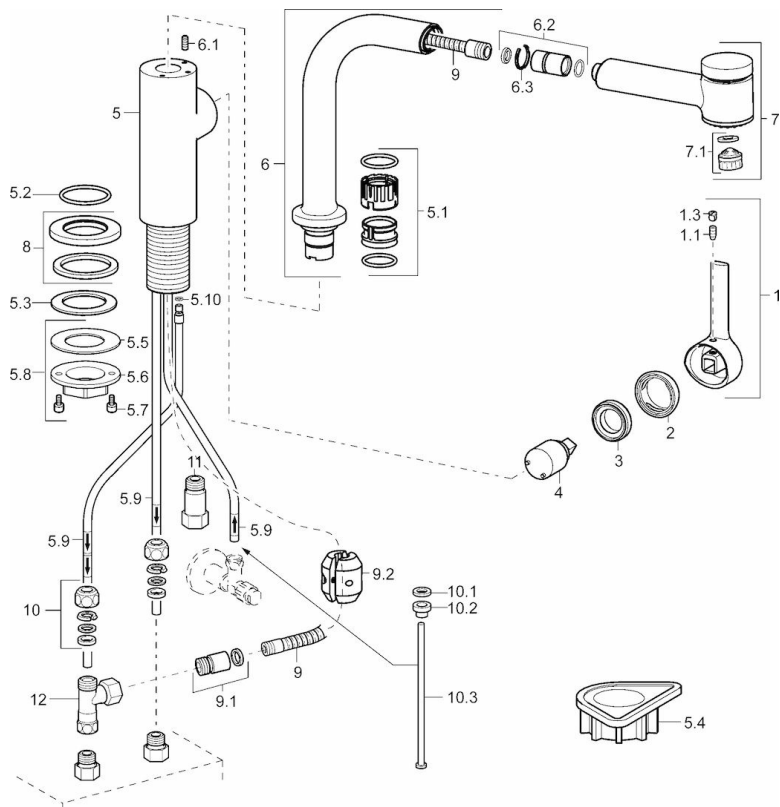

EAN: 4015474261662
static.hansa.com/55231103

- Kitchen
- S bočním ovládním, Nízký tlak
- Stojánková
- Chrom
- Otočné výtokové rameno, Vytahovací výtokové rameno
- Aerátor s laminárním křišťálově čistým proudem, CASCADE® aerátor
- Páka se symboly teplé a studené vody, Jedna ovládací páka / rukojeť
- Zpětný ventil (zpětné ventily), \varnothing 25 mm keramická kartuše pro ovládní teploty a průtoku vody
- Měděné přípojovací trubky
- povrchy přicházející do styku s pitnou vodou obsahují méně než 0,3 % olova, Tělo baterie z mosazy DZR, Vodní cesty bez poniklování
- zabezpečeno proti zpětnému toku při použití v domácnosti (podle DIN EN 1717)

Technical data

Technical properties

DN-size (nominal dimension)	DN15
Hot water supply	max. +90°C
Working pressure	1-5 bar
Projection	221 mm
Material	brass

Regulations

EN standard	EN 817
-------------	---------------

Spare parts

SP55231103

	Name	Code
1	Páka, 2,5	59913985
1.1	Šroub, M5x8, SW2,5	59904755
1.3	Vymezovací vložka	59913762
10	Montáž matice	59904969
10.1	Těsnící sada, 14.9x8.5x1	59902352
10.2	Těsnící sada, 10x8	59902272
10.3	Hadice	59902151
11	Zpětný ventil, G3/8xG3/9	59912107
12	T-connector, M14x1 ND	59913480
2	Krytka	59913957
3	Upevňovací matice, M32x1, SW24	59913958
4	Kartuše, 2,5	59913914
5.1	Těsnící sada	59914027
5.10	O-kroužek, 6x1.4	59913266
5.2	O-kroužek, 35.00x2.50	59905020
5.3	Těsnění, 48x33.5x2	59902283
5.4	Upevňovací destička	59910008
5.8	Upevňovací set	59913479
5.9	Roura, M8x1, L=560 mm	59912806
6	Výtokové rameno	59914026
6.1	Upevňovací šroub, M4x8	59913989
6.2	Připojovací šroubení	59914029
7	Výsuvné rameno pro kuchyňské baterie	59914037
7.1	Aerator, M18.5x1	59913489
7.1	Aerator, M22/M24x1, (-2017)	59914038
8	Kryt příruby, d 55 mm	59913963
9	Hadice, L=1400	59914032
9.1	Redukce	59914028
9.2	Counterbalance	59914039