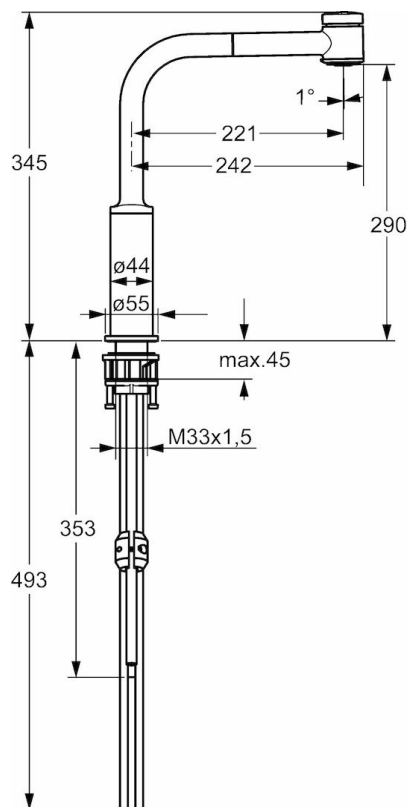

EAN: 4015474261662
static.hansa.com/55231103

- Kitchen
- S bočním ovládním, Nízký tlak
- Stojánková
- Chrom
- Otočné výtokové rameno, Vytahovací výtokové rameno
- Aerátor s laminárním křišťálově čistým proudem, CASCADE® aerátor
- Páka se symboly teplé a studené vody, Jedna ovládací páka / rukojeť
- Zpětný ventil (zpětné ventily), \varnothing 25 mm keramická kartuše pro ovládní teploty a průtoku vody
- Měděné přípojovací trubky
- povrchy přicházející do styku s pitnou vodou obsahují méně než 0,3 % olova, Tělo baterie z mosazy DZR, Vodní cesty bez poniklování
- zabezpečeno proti zpětnému toku při použití v domácnosti (podle DIN EN 1717)

Technical data

Technical properties

DN-size (nominal dimension)	DN15
Hot water supply	max. +90°C
Working pressure	1-5 bar
Projection	221 mm
Material	brass

Regulations

EN standard	EN 817
-------------	---------------

Spare parts

SP55231103

	Name	Code
1	Páka, 2,5	59913985
1.1	Šroub, M5x8, SW2,5	59904755
1.3	Vymezovací vložka	59913762
10	Montáž matice	59904969
10.1	Těsnící sada, 14.9x8.5x1	59902352
10.2	Těsnící sada, 10x8	59902272
10.3	Hadice	59902151
11	Zpětný ventil, G3/8xG3/9	59912107
12	T-connector, M14x1 ND	59913480
2	Krytka	59913957
3	Upevňovací matice, M32x1, SW24	59913958
4	Kartuše, 2,5	59913914
5.1	Těsnící sada	59914027
5.10	O-kroužek, 6x1.4	59913266
5.2	O-kroužek, 35.00x2.50	59905020
5.3	Těsnění, 48x33.5x2	59902283
5.4	Upevňovací destička	59910008
5.8	Upevňovací set	59913479
5.9	Roura, M8x1, L=560 mm	59912806
6	Výtokové rameno	59914026
6.1	Upevňovací šroub, M4x8	59913989
6.2	Připojovací šroubení	59914029
7	Výsuvné rameno pro kuchyňské baterie	59914037
7.1	Aerator, M18.5x1	59913489
7.1	Aerator, M22/M24x1, (-2017)	59914038
8	Kryt příruby, d 55 mm	59913963
9	Hadice, L=1400	59914032
9.1	Redukce	59914028
9.2	Counterbalance	59914039