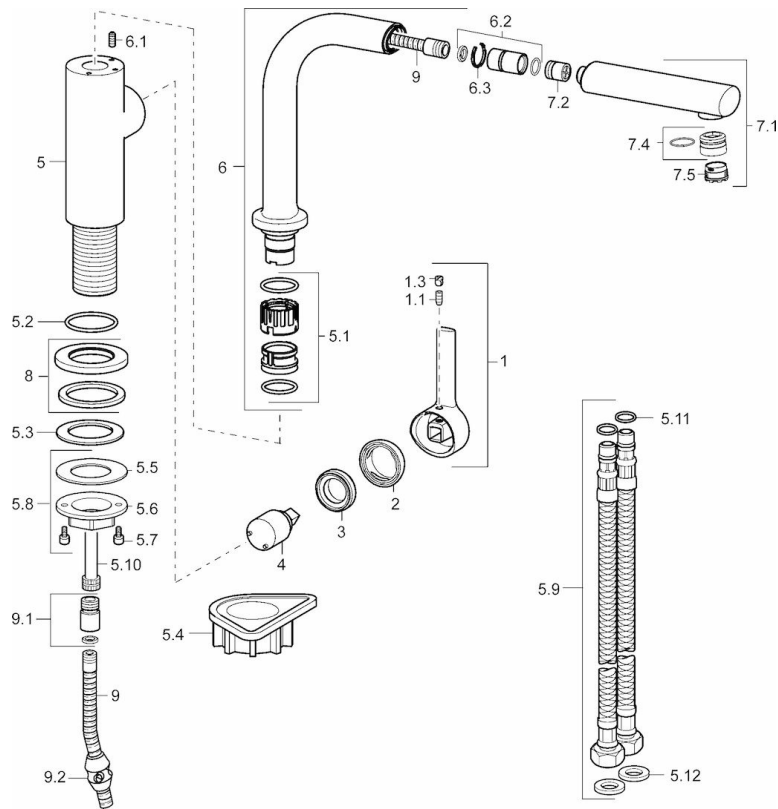

EAN: 4015474263086
static.hansa.com/54912273

- Kitchen
- S bočním ovládním
- Stojánková
- Chrom
- Otočné výtokové rameno, Vytahovací výtokové rameno
- CASCADE® aerátor
- Páka se symboly teplé a studené vody, Jedna ovládací páka / rukojeť
- Zpětný ventil (zpětné ventily), ϕ 25 mm keramická kartuše pro ovládní teploty a průtoku vody
- Flexibilní připojovací hadice
- povrchy přicházející do styku s pitnou vodou obsahují méně než 0,3 % olova, Tělo baterie z mosazy DZR, Vodní cesty bez poniklování
- zabezpečeno proti zpětnému toku při použití v domácnosti (podle DIN EN 1717)

Technical data

Flow properties

Flow-rate at 3 bar **9.0 l/min**

Technical properties

DN-size (nominal dimension) **DN15**
 Hot water supply **max. +90°C**
 Working pressure **1-10 bar**
 Connection size **G3/8**
 Projection **217 mm**
 Material **brass**

Regulations

EN standard **EN 817**

Spare parts

SP54912273

Name	Code
1 Páka, 2,5	59913985
1.1 Šroub, M5x8, SW2,5	59904755
1.3 Vymezovací vložka	59913762
2 Krytka	59913957
3 Upevňovací matice, M32x1, SW24	59913958
4 Kartuše, 2,5	59913914
5.1 Těsnící sada	59914027
5.10 Šroubení, M8x1 - M14x1, L=214	59914035
5.11 O-kroužek, 6x1,4	59913266
5.12 Těsnění, 9,5x14,4x2	59912551
5.2 O-kroužek, 35,00x2,50	59905020
5.3 Těsnění, 48x33,5x2	59902283
5.4 Upevňovací destička	59910008
5.8 Upevňovací set	59913479
5.9 Hadice, M18x1,G3/8, L=650	59914036
6 Výtokové rameno	59914026
6.1 Upevňovací šroub, M4x8	59913989
6.2 Připojovací šroubení	59914029
7.1 Výsuvné rameno pro kuchyňské baterie	59914033
7.2 Zpětný ventil, DN8	59914030
7.4 Fitting ring for aerator	59913654
7.5 Aerátor, M18,5x1 HC TJ B, (2018-)	59914031
8 Kryt příruby, d 55 mm	59913963
9 Hadice, L=1400	59914032
9.1 Redukce	59914028
9.2 Counterbalance	59914039