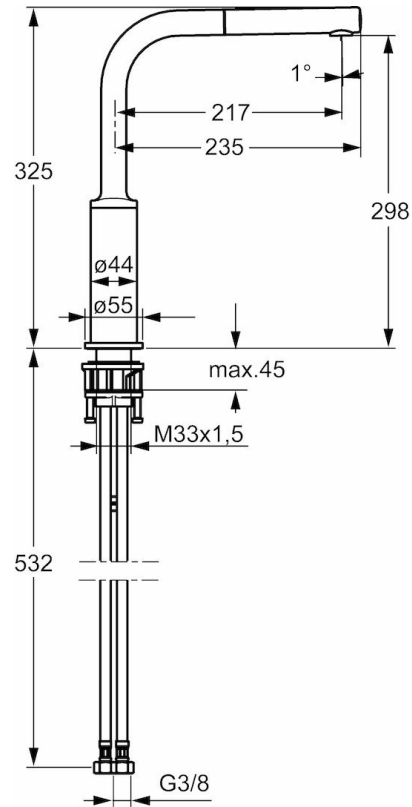

EAN: 4015474263086
static.hansa.com/54912273

- Kitchen
- S bočním ovládním
- Stojánková
- Chrom
- Otočné výtokové rameno, Vytahovací výtokové rameno
- CASCADE® aerátor
- Páka se symboly teplé a studené vody, Jedna ovládací páka / rukojeť
- Zpětný ventil (zpětné ventily), ϕ 25 mm keramická kartuše pro ovládní teploty a průtoku vody
- Flexibilní připojovací hadice
- povrchy přicházející do styku s pitnou vodou obsahují méně než 0,3 % olova, Tělo baterie z mosazy DZR, Vodní cesty bez poniklování
- zabezpečeno proti zpětnému toku při použití v domácnosti (podle DIN EN 1717)

Technical data

Flow properties

Flow-rate at 3 bar **9.0 l/min**

Technical properties

DN-size (nominal dimension) **DN15**
 Hot water supply **max. +90°C**
 Working pressure **1-10 bar**
 Connection size **G3/8**
 Projection **217 mm**
 Material **brass**

Regulations

EN standard **EN 817**

Spare parts

SP54912273

Name	Code
1 Páka, 2,5	59913985
1.1 Šroub, M5x8, SW2,5	59904755
1.3 Vymezovací vložka	59913762
2 Krytka	59913957
3 Upevňovací matice, M32x1, SW24	59913958
4 Kartuše, 2,5	59913914
5.1 Těsnící sada	59914027
5.10 Šroubení, M8x1 - M14x1, L=214	59914035
5.11 O-kroužek, 6x1,4	59913266
5.12 Těsnění, 9,5x14,4x2	59912551
5.2 O-kroužek, 35,00x2,50	59905020
5.3 Těsnění, 48x33,5x2	59902283
5.4 Upevňovací destička	59910008
5.8 Upevňovací set	59913479
5.9 Hadice, M18x1,G3/8, L=650	59914036
6 Výtokové rameno	59914026
6.1 Upevňovací šroub, M4x8	59913989
6.2 Připojovací šroubení	59914029
7.1 Výsuvné rameno pro kuchyňské baterie	59914033
7.2 Zpětný ventil, DN8	59914030
7.4 Fitting ring for aerator	59913654
7.5 Aerátor, M18,5x1 HC TJ B, (2018-)	59914031
8 Kryt příruby, d 55 mm	59913963
9 Hadice, L=1400	59914032
9.1 Redukce	59914028
9.2 Counterbalance	59914039