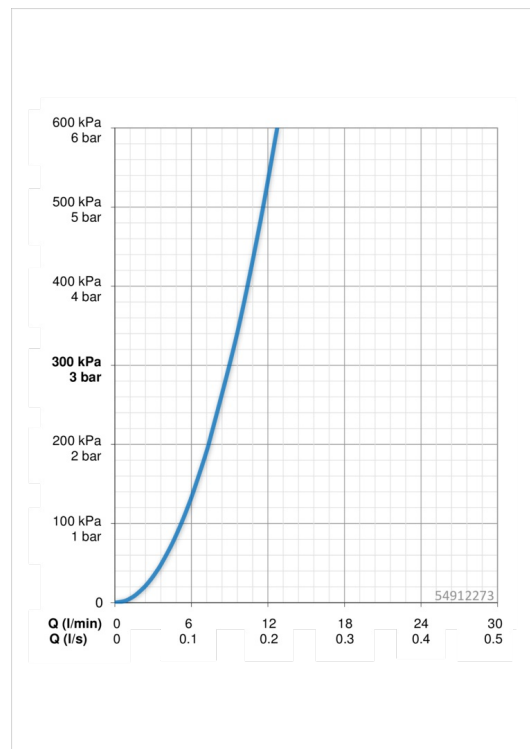

Technical data

Flow properties

Flow-rate at 3 bar **9.0 l/min**

Technical properties

DN-size (nominal dimension) **DN15**
 Hot water supply **max. +90°C**
 Working pressure **1-10 bar**
 Connection size **G3/8**
 Projection **217 mm**
 Material **brass**

Regulations

EN standard **EN 817**

Spare parts

SP54912273

Name	Code
1 Páka, 2,5	59913985
1.1 Šroub, M5x8, SW2,5	59904755
1.3 Vymezovací vložka	59913762
2 Krytka	59913957
3 Upevňovací matice, M32x1, SW24	59913958
4 Kartuše, 2,5	59913914
5.1 Těsnící sada	59914027
5.10 Šroubení, M8x1 - M14x1, L=214	59914035
5.11 O-kroužek, 6x1,4	59913266
5.12 Těsnění, 9,5x14,4x2	59912551
5.2 O-kroužek, 35,00x2,50	59905020
5.3 Těsnění, 48x33,5x2	59902283
5.4 Upevňovací destička	59910008
5.8 Upevňovací set	59913479
5.9 Hadice, M18x1,G3/8, L=650	59914036
6 Výtokové rameno	59914026
6.1 Upevňovací šroub, M4x8	59913989
6.2 Připojovací šroubení	59914029
7.1 Výsuvné rameno pro kuchyňské baterie	59914033
7.2 Zpětný ventil, DN8	59914030
7.4 Fitting ring for aerator	59913654
7.5 Aerátor, M18,5x1 HC TJ B, (2018-)	59914031
8 Kryt příruby, d 55 mm	59913963
9 Hadice, L=1400	59914032
9.1 Redukce	59914028
9.2 Counterbalance	59914039