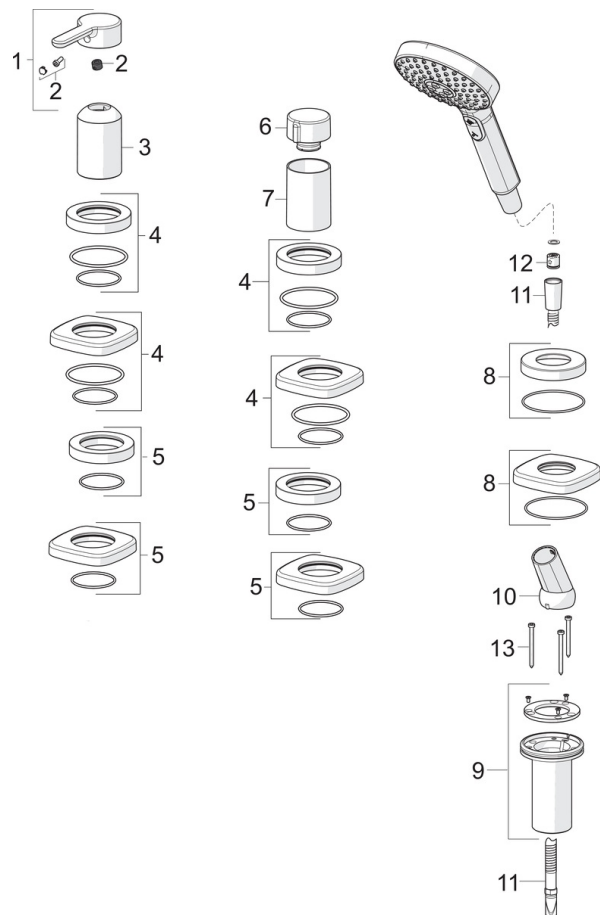

EAN: 4057304007002
static.hansa.com/53259083

trim kit single-lever mixer

- Bath tub
- Sada pro konečnou montáž, Jednopáková
- Montáž na okraj vany, Montáž do obkladů
- Chrom
- Jedna ovládací páka / rukojeť, Páka se symboly teplé a studené vody, Rukojeť regulátoru průtoku
- Ruční sprcha, Sprchová hadice (1750 mm)
- Pulzující proud, Intenzivní proud, Jemný proud
- Zpětný ventil (zpětné ventily)
- Softedgewallrosette, Sleeve

Technical data

Flow properties

Flow-rate at 3 bar	20.4 / 12.0 l/min
Pressure loss with flow (0.2 l/s)	3 bar
Pressure loss with flow (0.3 l/s)	3 bar

Technical properties

Hot water supply	max. +65°C
Working pressure	0.5-10 bar
Material	brass

Regulations

EN standard	EN 817
Noise class	I (ISO 3822)

Spare parts

SP53259083

	Name	Code
01	Páka	59914574
02	Záslepka	59914573
03	Růžice	59914572
04	Krycí díl, 75x75 mm, for Compact	59914675
04	Krycí díl, d 72 mm, for Compact	59914667
05	Krycí díl, 75x75 mm	59914676
05	Krycí díl, d 72 mm	59914668
06	Rukojeť regulátoru průtoku	59914669
07	Růžice	59914671
08	Krycí díl, d 72 mm	59914672
08	Krycí díl, 75x75 mm	59914677
09	Průchodka	59914673
10	Držák	59912282
11	Sprchová hadice, L=1750, M12x1-1/2	59912281
12	Zpětný ventil	59905714
13	Šroub, M4x45	59912291