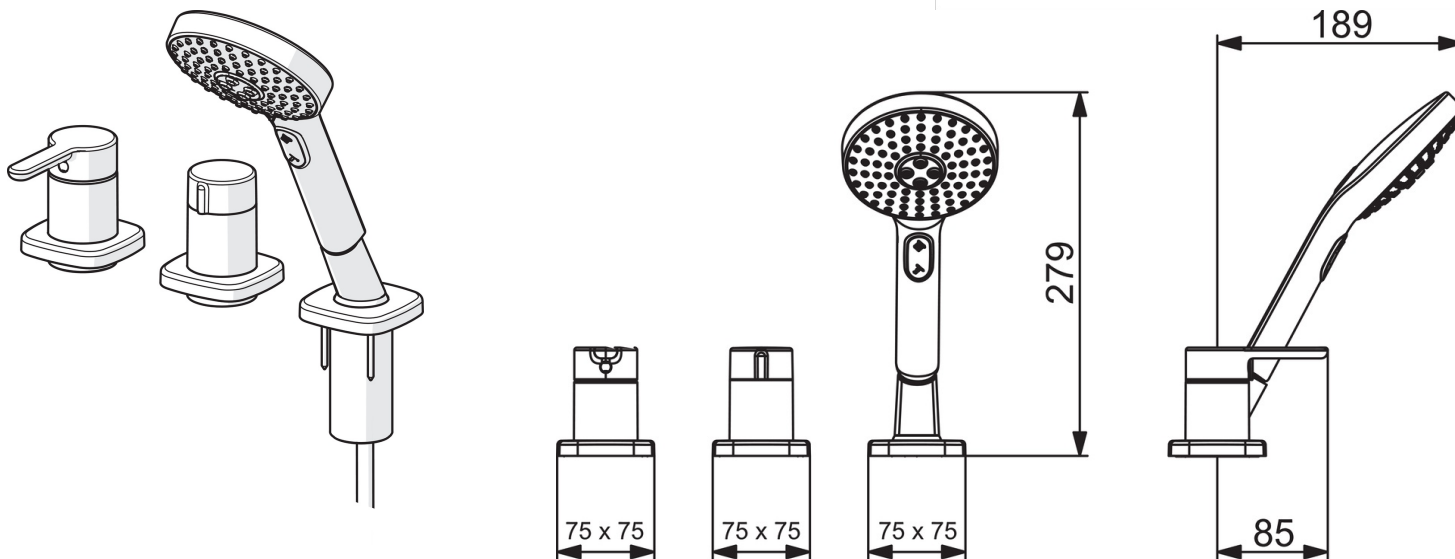

EAN: 4057304007002
static.hansa.com/53259083

trim kit single-lever mixer

- Bath tub
- Sada pro konečnou montáž, Jednopáková
- Montáž na okraj vany, Montáž do obkladů
- Chrom
- Jedna ovládací páka / rukojeť, Páka se symboly teplé a studené vody, Rukojeť regulátoru průtoku
- Ruční sprcha, Sprchová hadice (1750 mm)
- Pulzující proud, Intenzivní proud, Jemný proud
- Zpětný ventil (zpětné ventily)
- Softedgewallrosette, Sleeve

Technical data

Flow properties

Flow-rate at 3 bar	20.4 / 12.0 l/min
Pressure loss with flow (0.2 l/s)	3 bar
Pressure loss with flow (0.3 l/s)	3 bar

Technical properties

Hot water supply	max. +65°C
Working pressure	0.5-10 bar
Material	brass

Regulations

EN standard	EN 817
Noise class	I (ISO 3822)

Spare parts

SP53259083

	Name	Code
01	Páka	59914574
02	Záslepka	59914573
03	Růžice	59914572
04	Krycí díl, 75x75 mm, for Compact	59914675
04	Krycí díl, d 72 mm, for Compact	59914667
05	Krycí díl, 75x75 mm	59914676
05	Krycí díl, d 72 mm	59914668
06	Rukojeť regulátoru průtoku	59914669
07	Růžice	59914671
08	Krycí díl, d 72 mm	59914672
08	Krycí díl, 75x75 mm	59914677
09	Průchodka	59914673
10	Držák	59912282
11	Sprchová hadice, L=1750, M12x1-1/2	59912281
12	Zpětný ventil	59905714
13	Šroub, M4x45	59912291