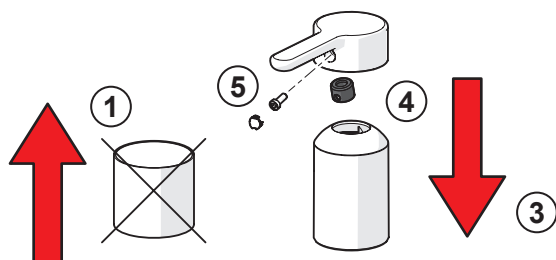

Installation

CZ Montáž
DE Montage
ES Montaje

FR Installation
GR Συναρμολόγηση
HU Szerelés

IT Montaggio
NL Installatie
PT Instruções

RO Instalare
SK Inštalácia

1