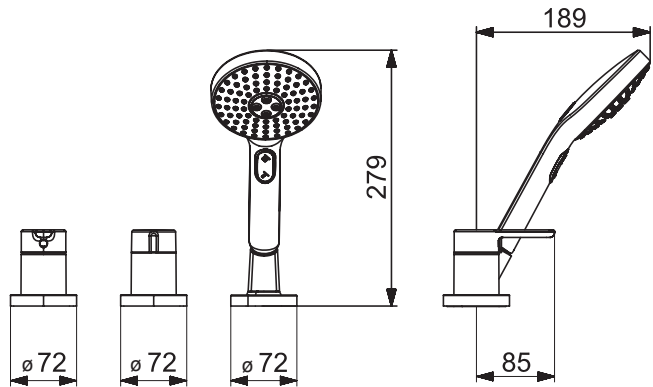

5325 9063

EN 817

I (ISO 3822)

50 - 1000 kPa

0.3 / 0.2 l/s (300 kPa)

300 kPa (0.3 l/s)

max. +65°C