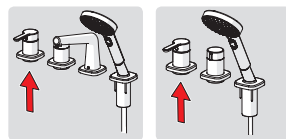

Installation

CZ Montáž
DE Montage
ES Montaje

FR Installation
GR Συναρμολόγηση
HU Szerelés

IT Montaggio
NL Installatie
PT Instruções

RO Instalare
SK Inštalácia