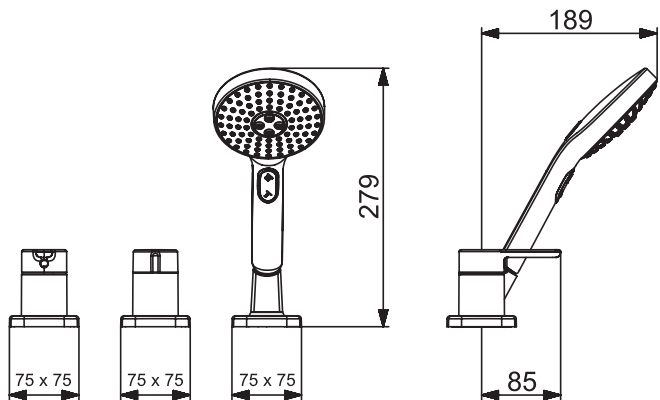

5325 9083

EN 817

I (ISO 3822)

50 - 1000 kPa

0.3 / 0.2 l/s (300 kPa)

300 kPa (0.3 l/s)

max. +65°C