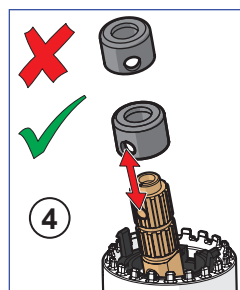

Installation

CZ Montáž
DE Montage
ES Montaje

FR Installation
GR Συναρμολόγηση
HU Szerelés

IT Montaggio
NL Installatie
PT Instruções

RO Instalare
SK Inštalácia

1