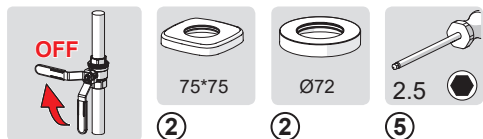

Installation

CZ Montáž
DE Montage
ES Montaje

FR Installation
GR Συναρμολόγηση
HU Szerelés

IT Montaggio
NL Installatie
PT Instruções

RO Instalare
SK Inštalácia