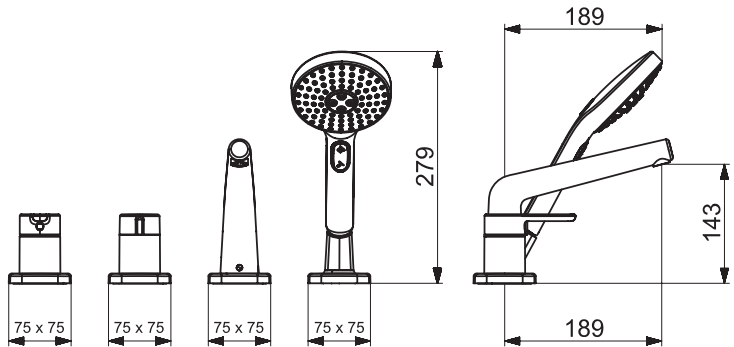

5312 2083

EN 817

I (ISO 3822)

50 - 1000 kPa

0.3 / 0.2 l/s (300 kPa)

300 kPa (0.3 l/s)

max. +65°C