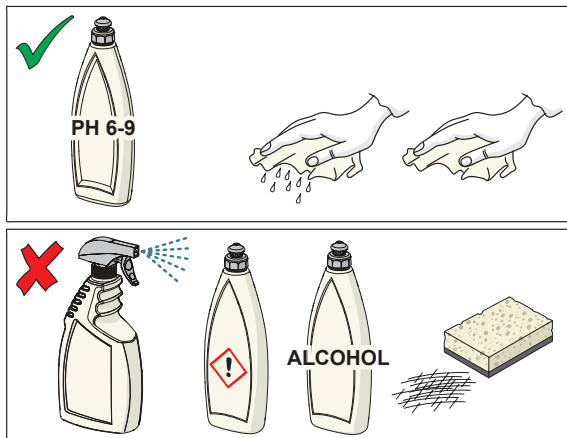

HU Takarítás a csapot

IT Pulizia della rubinetteria

NL Reinigen van de kraan

PT Limpeza da torneira

RO Curățire

SK Čistenie vodovodnej batérie

Spare parts

CZ	Náhradní díly	FR	Pièces détachées	IT	Pezzi di ricambio	RO	Piese de schimb
DE	Ersatzteile	GR	Αναλλακτικά	NL	Reserve-onderdelen	SK	Náhradné diely
ES	Piezas de recambio	HU	Alkatrészek	PT	Peças de reposição		