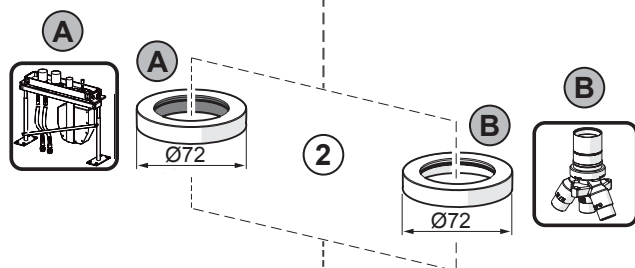

Installation

CZ Montáž
DE Montage
ES Montaje

FR Installation
GR Συναρμολόγηση
HU Szerelés

IT Montaggio
NL Installatie
PT Instruções

RO Instalare
SK Inštalácia

1