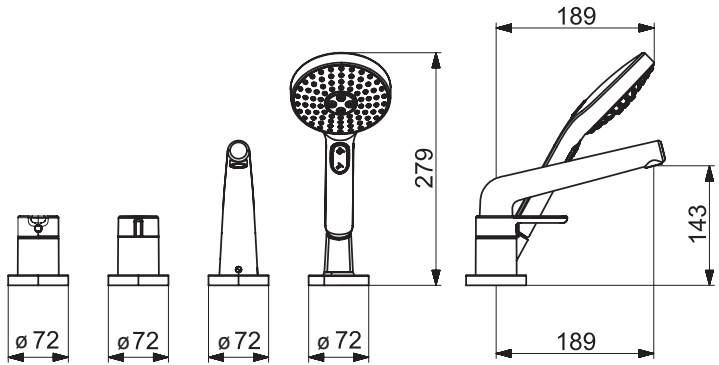

Technical data.....	5
Installation	6-7, 9
Operation.....	10
Maintenance.....	11
Spare parts.....	13

5312 2063

EN 817

I (ISO 3822)

50 - 1000 kPa

0.3 / 0.2 l/s (300 kPa)

300 kPa (0.3 l/s)

max. +65°C