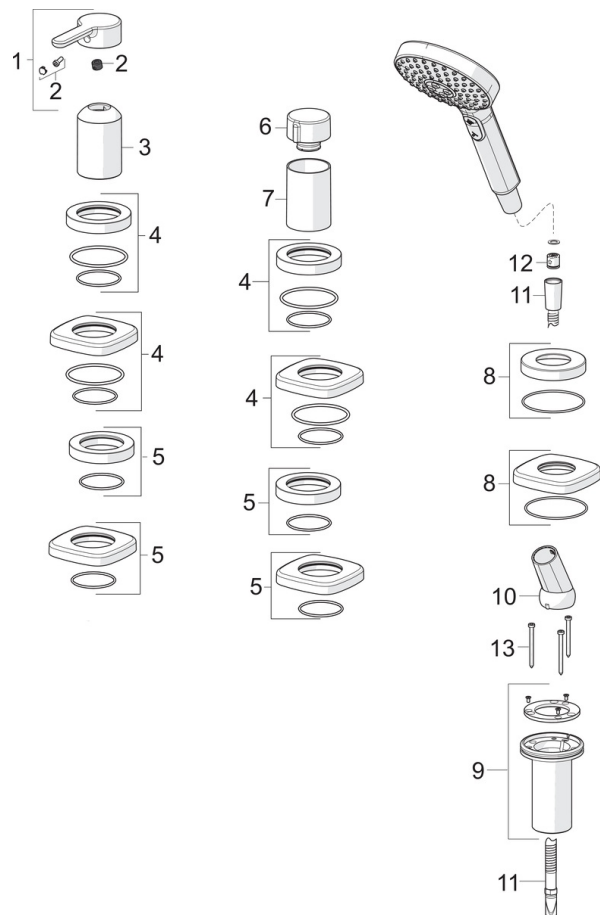

EAN: 4057304006999
static.hansa.com/53259063

trim kit single-lever mixer

- Bath tub
- Sada pro konečnou montáž, Jednopáková
- Montáž na okraj vany, Montáž do obkladů
- Chrom
- Jedna ovládací páka / rukojeť, Páka se symboly teplé a studené vody, Rukojeť regulátoru průtoku
- Ruční sprcha, Sprchová hadice (1750 mm)
- Pulzující proud, Intenzivní proud, Jemný proud
- Zpětný ventil (zpětné ventily)
- Roundwallrosette, Sleeve

Technical data

Flow properties

Flow-rate at 3 bar	20.4 / 12.0 l/min
Pressure loss with flow (0.2 l/s)	3 bar
Pressure loss with flow (0.3 l/s)	3 bar

Technical properties

Hot water supply	max. +65°C
Working pressure	0.5-10 bar
Material	brass

Regulations

EN standard	EN 817
Noise class	I (ISO 3822)

Spare parts

SP53259083

	Name	Code
01	Páka	59914574
02	Záslepka	59914573
03	Růžice	59914572
04	Krycí díl, 75x75 mm, for Compact	59914675
04	Krycí díl, d 72 mm, for Compact	59914667
05	Krycí díl, 75x75 mm	59914676
05	Krycí díl, d 72 mm	59914668
06	Rukojeť regulátoru průtoku	59914669
07	Růžice	59914671
08	Krycí díl, d 72 mm	59914672
08	Krycí díl, 75x75 mm	59914677
09	Průchodka	59914673
10	Držák	59912282
11	Sprchová hadice, L=1750, M12x1-1/2	59912281
12	Zpětný ventil	59905714
13	Šroub, M4x45	59912291