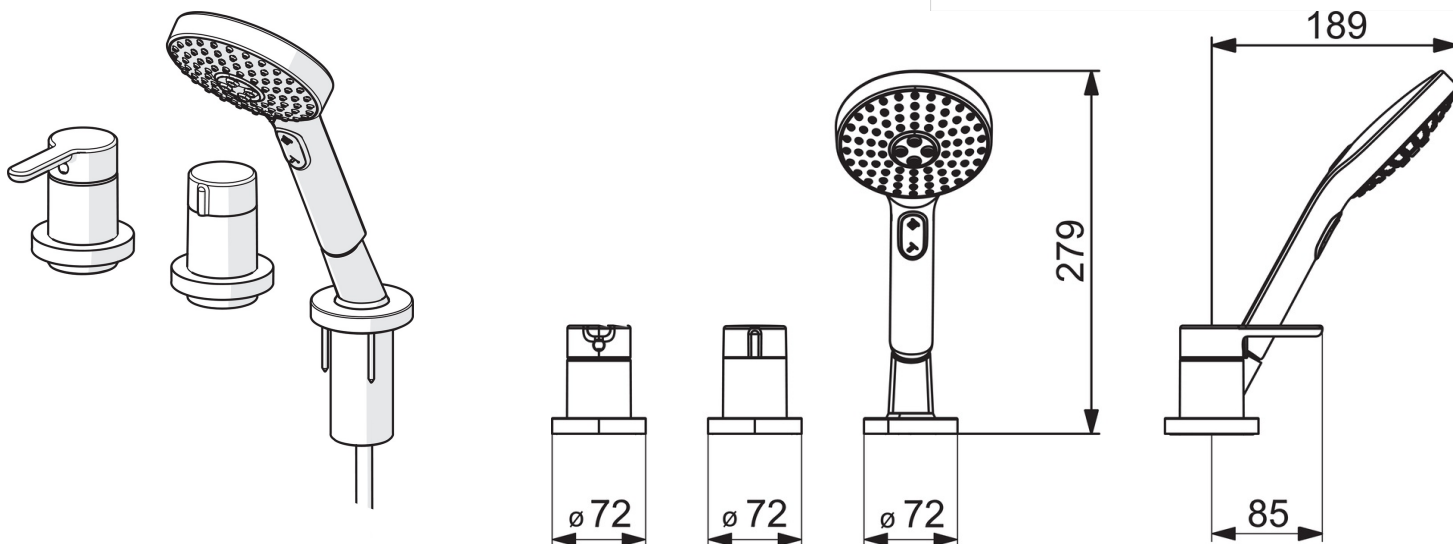

EAN: 4057304006999
static.hansa.com/53259063

trim kit single-lever mixer

- Bath tub
- Sada pro konečnou montáž, Jednopáková
- Montáž na okraj vany, Montáž do obkladů
- Chrom
- Jedna ovládací páka / rukojeť, Páka se symboly teplé a studené vody, Rukojeť regulátoru průtoku
- Ruční sprcha, Sprchová hadice (1750 mm)
- Pulzující proud, Intenzivní proud, Jemný proud
- Zpětný ventil (zpětné ventily)
- Roundwallrosette, Sleeve

Technical data

Flow properties

Flow-rate at 3 bar	20.4 / 12.0 l/min
Pressure loss with flow (0.2 l/s)	3 bar
Pressure loss with flow (0.3 l/s)	3 bar

Technical properties

Hot water supply	max. +65°C
Working pressure	0.5-10 bar
Material	brass

Regulations

EN standard	EN 817
Noise class	I (ISO 3822)

Spare parts

SP53259083

	Name	Code
01	Páka	59914574
02	Záslepka	59914573
03	Růžice	59914572
04	Krycí díl, 75x75 mm, for Compact	59914675
04	Krycí díl, d 72 mm, for Compact	59914667
05	Krycí díl, 75x75 mm	59914676
05	Krycí díl, d 72 mm	59914668
06	Rukojeť regulátoru průtoku	59914669
07	Růžice	59914671
08	Krycí díl, d 72 mm	59914672
08	Krycí díl, 75x75 mm	59914677
09	Průchodka	59914673
10	Držák	59912282
11	Sprchová hadice, L=1750, M12x1-1/2	59912281
12	Zpětný ventil	59905714
13	Šroub, M4x45	59912291