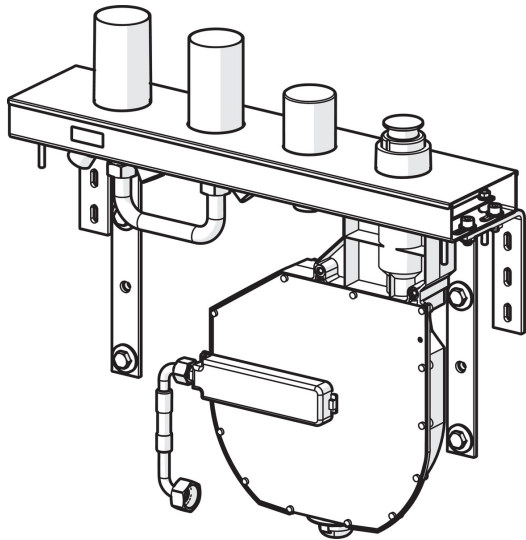

Regulations

EN standard	EN 817