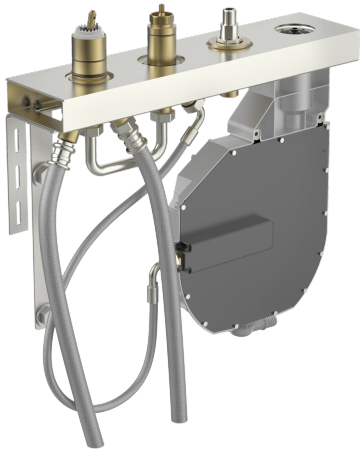

EAN: 4057304007187  
[static.hansa.com/53080300](http://static.hansa.com/53080300)

- Bath tub
- Podomítkové
- Montáž do obkladů
- Otočný přepínač
- Funkce pro nastavení maximální teploty a průtoku vody, Teplotní omezovač (lze nastavit dodatečně)
- $\phi$  40 mm keramická kartuše pro ovládání teploty a průtoku vody
- Flexibilní připojovací hadice
- ROLLBOX
- zabezpečeno proti zpětnému toku při použití v domácnosti (podle DIN EN 1717)

### Technical properties

DN-size (nominal dimension)	<b>DN20</b>
Hot water supply	<b>max. +90°C</b>
Working pressure	<b>0.5-10 bar</b>
Connection size	<b>G3/4</b>
Material	<b>brass</b>

### SP53080300

	Name	Code
01	Kartuše, 4.0 Classic	59914129
02	Upevňovací matice, M42 x1,5, SW 38	59914128
03	Hadice, G3/4 x G1/2, L=650	59912693
04	Přepínač/Kartuše	59914183
05	Vřetena	59914697
06	Šroub rukáv, M36x1,5, SW30	59914696
07	Adapter body	59912362
08	Šroubení, G3/4	59912363
09	Etážky	59912373
10	Etážky	59912375
11	Etážky	59912376
12	Upevňovací část	59912377
13	Šroub, M8x16, SW7	59912369
14	Body	59912372
15	Krycí díl	59912378
16	Přistoupení	59912351
17	[CZ3238]	59912337
18	Flexibilní hadička, L=1000, G3/4xG3/4	59912246
19	Přistoupení	59910573
N.I.	Roll box na hadici	53060200
N.I.	Nástavec-sada, 30 mm, Diverter	59914627
N.I.	Nástavec-sada, 30 mm, Single lever	59914626