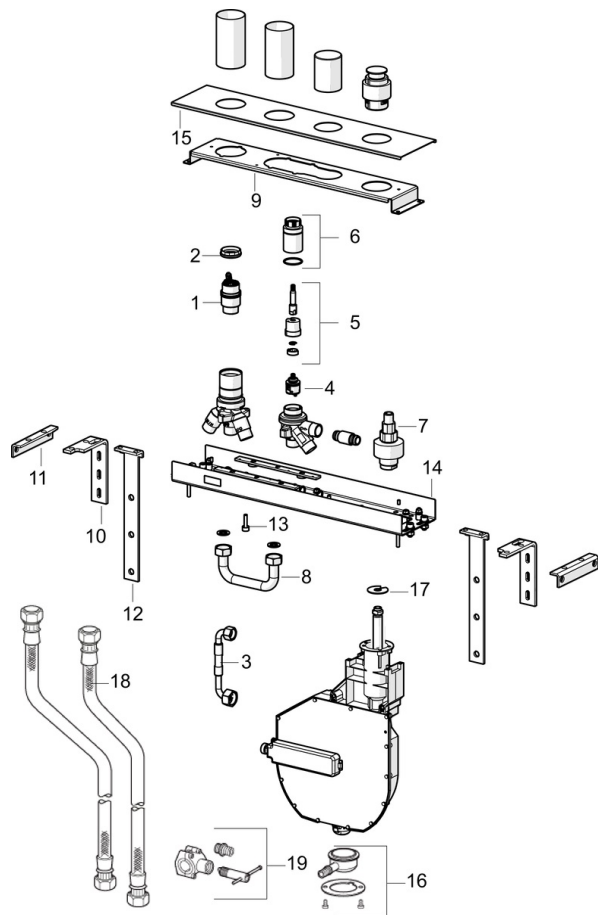

EAN: 4057304007187  
[static.hansa.com/53080300](http://static.hansa.com/53080300)

- Bath tub
- Podomítkové
- Montáž do obkladů
- Otočný přepínač
- Funkce pro nastavení maximální teploty a průtoku vody, Teplotní omezovač (lze nastavit dodatečně)
- $\phi$  40 mm keramická kartuše pro ovládání teploty a průtoku vody
- Flexibilní připojovací hadice
- ROLLBOX
- zabezpečeno proti zpětnému toku při použití v domácnosti (podle DIN EN 1717)

### Technical properties

DN-size (nominal dimension)	<b>DN20</b>
Hot water supply	<b>max. +90°C</b>
Working pressure	<b>0.5-10 bar</b>
Connection size	<b>G3/4</b>
Material	<b>brass</b>

## Spare parts

### SP53080300

	Name	Code
01	Kartuše, 4.0 Classic	59914129
02	Upevňovací matice, M42 x1,5, SW 38	59914128
03	Hadice, G3/4 x G1/2, L=650	59912693
04	Přepínač/Kartuše	59914183
05	Vřetena	59914697
06	Šroub rukáv, M36x1,5, SW30	59914696
07	Adapter body	59912362
08	Šroubení, G3/4	59912363
09	Etážky	59912373
10	Etážky	59912375
11	Etážky	59912376
12	Upevňovací část	59912377
13	Šroub, M8x16, SW7	59912369
14	Body	59912372
15	Krycí díl	59912378
16	Přistoupení	59912351
17	[CZ3238]	59912337
18	Flexibilní hadička, L=1000, G3/4xG3/4	59912246
19	Přistoupení	59910573
N.I.	Roll box na hadici	53060200
N.I.	Nástavec-sada, 30 mm, Diverter	59914627
N.I.	Nástavec-sada, 30 mm, Single lever	59914626