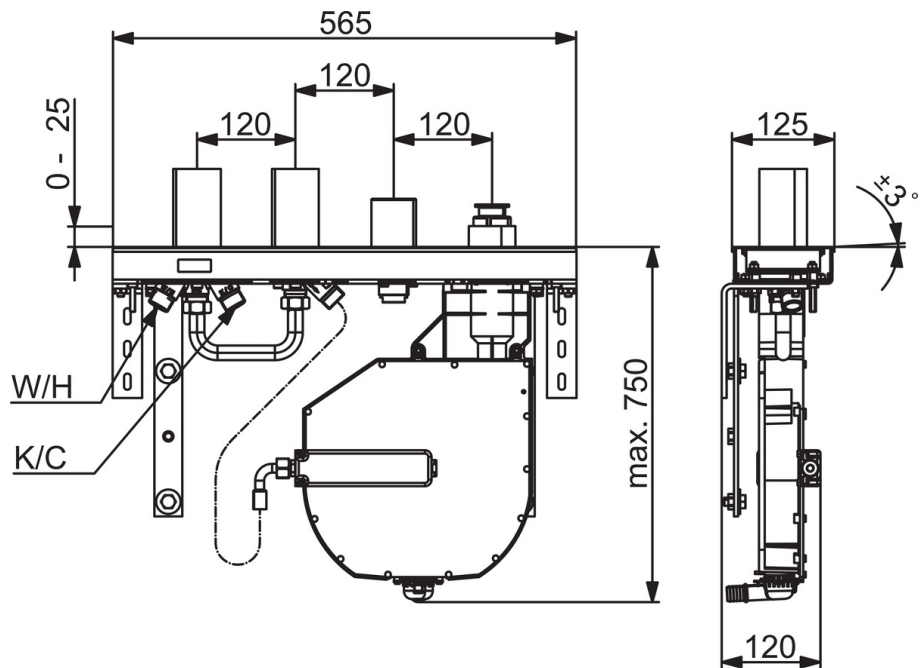

Regulations

EN standard	EN 817