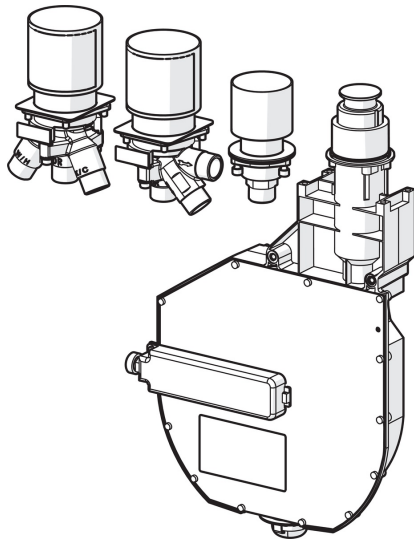

Regulations

EN standard	EN 817