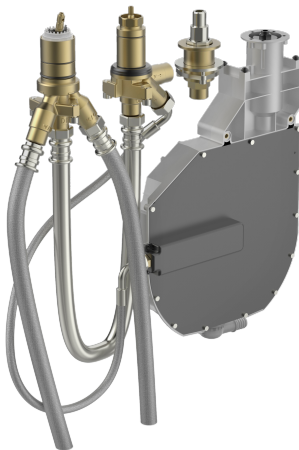

EAN: 4057304007170  
[static.hansa.com/53040300](http://static.hansa.com/53040300)

- Bath tub
- Podomítkové
- Montáž na okraj vany
- Otočný přepínač
- Funkce pro nastavení maximální teploty a průtoku vody, Teplotní omezovač (lze nastavit dodatečně)
- $\varnothing$  40 mm keramická kartuše pro ovládání teploty a průtoku vody
- Flexibilní připojovací hadice
- ROLLBOX
- zabezpečeno proti zpětnému toku při použití v domácnosti (podle DIN EN 1717)

### Technical properties

DN-size (nominal dimension)	<b>DN20</b>
Hot water supply	<b>max. +90°C</b>
Working pressure	<b>0.5-10 bar</b>
Connection size	<b>G3/4</b>
Material	<b>brass</b>

### SP53040300

	Name	Code
01	Kartuše, 4.0 Classic	59914129
02	Upevňovací matice, M42 x1,5, SW 38	59914128
03	Hadice, G3/4 x G1/2, L=650	59912693
04	Přepínač/Kartuše	59914183
05	Vřetena	59914697
06	Šroub rukáv, M36x1,5, SW30	59914696
07	Výtokové rameno	59912355
08	Přístupní	59912351
09	[CZ3238]	59912337
10	Flexibilní hadička, L=1000, G3/4xG3/4	59912246
11	Těsnící kroužek	59912353
12	Flexibilní hadička, L=800, G3/4xG3/4	59912247
13	Flexibilní hadička, L=995, G3/4xG3/4	59912248
14	Přístupní	59910573
N.I.	Roll box na hadici	53060200
N.I.	Nástavec-sada, 30 mm, Single lever	59914626
N.I.	Nástavec-sada, 30 mm, Diverter	59914627