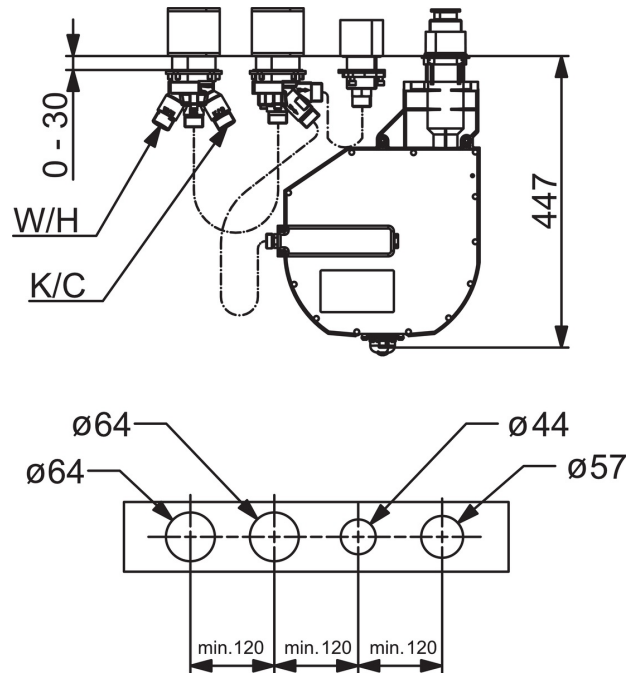

Regulations

EN standard	EN 817