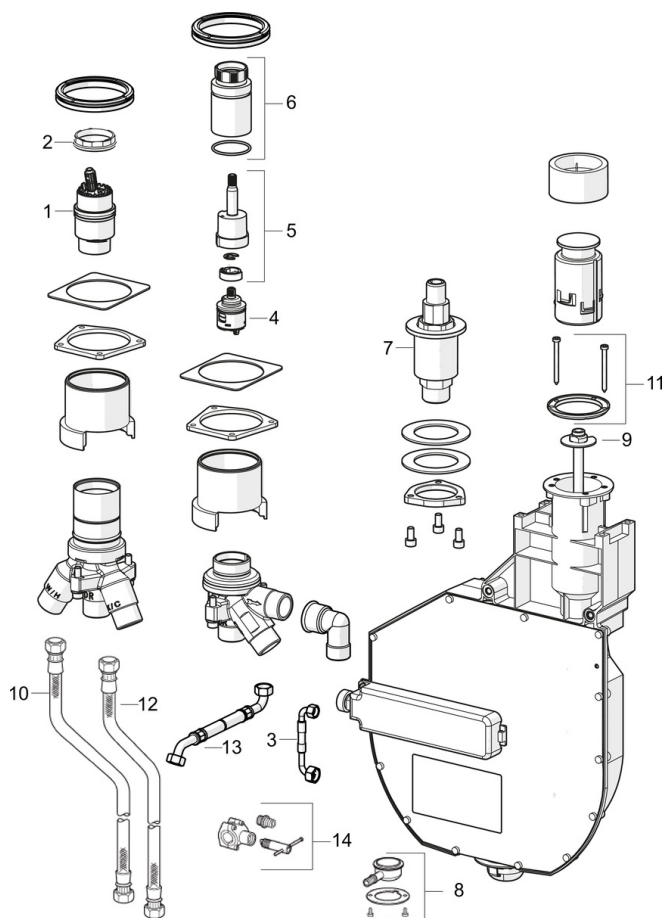

EAN: 4057304007170  
[static.hansa.com/53040300](http://static.hansa.com/53040300)

- Bath tub
- Podomítkové
- Montáž na okraj vany
- Otočný přepínač
- Funkce pro nastavení maximální teploty a průtoku vody, Teplotní omezovač (lze nastavit dodatečně)
- $\varnothing$  40 mm keramická kartuše pro ovládání teploty a průtoku vody
- Flexibilní připojovací hadice
- ROLLBOX
- zabezpečeno proti zpětnému toku při použití v domácnosti (podle DIN EN 1717)

### Technical properties

DN-size (nominal dimension)	<b>DN20</b>
Hot water supply	<b>max. +90°C</b>
Working pressure	<b>0.5-10 bar</b>
Connection size	<b>G3/4</b>
Material	<b>brass</b>

## Spare parts

### SP53040300

	Name	Code
01	Kartuše, 4.0 Classic	59914129
02	Upevňovací matice, M42 x1,5, SW 38	59914128
03	Hadice, G3/4 x G1/2, L=650	59912693
04	Přepínač/Kartuše	59914183
05	Vřetena	59914697
06	Šroub rukáv, M36x1,5, SW30	59914696
07	Výtokové rameno	59912355
08	Přístupní	59912351
09	[CZ3238]	59912337
10	Flexibilní hadička, L=1000, G3/4xG3/4	59912246
11	Těsnící kroužek	59912353
12	Flexibilní hadička, L=800, G3/4xG3/4	59912247
13	Flexibilní hadička, L=995, G3/4xG3/4	59912248
14	Přístupní	59910573
N.I.	Roll box na hadici	53060200
N.I.	Nástavec-sada, 30 mm, Single lever	59914626
N.I.	Nástavec-sada, 30 mm, Diverter	59914627