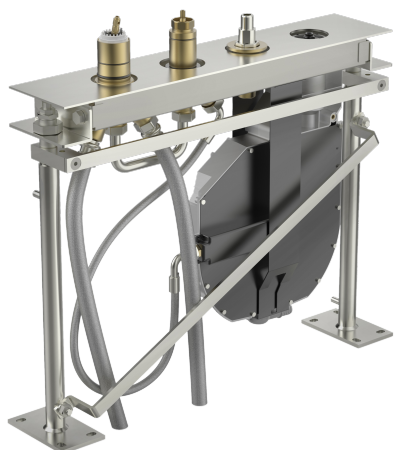

EAN: 4057304007163
static.hansa.com/53020300

- Bath tub
- Podomítkové
- Montáž do obkladů
- Otočný přepínač
- Funkce pro nastavení maximální teploty a průtoku vody, Teplotní omezovač (lze nastavit dodatečně)
- ϕ 40 mm keramická kartuše pro ovládání teploty a průtoku vody
- Flexibilní připojovací hadice
- ROLLBOX
- zabezpečeno proti zpětnému toku při použití v domácnosti (podle DIN EN 1717)

Technical data

Technical properties

DN-size (nominal dimension)	DN20
Hot water supply	max. +90°C
Working pressure	0.5-10 bar
Connection size	G3/4
Material	brass

Regulations

EN standard	EN 817
-------------	---------------

Spare parts

SP53020300

	Name	Code
01	Kartuše, 4.0 Classic	59914129
02	Upevňovací matice, M42 x1,5, SW 38	59914128
03	Krycí díl	59912361
04	Body	59912364
05	Montážní kit	59912359
06	Šroubení, G3/4	59912363
07	Těsnící kroužek, 23.9x15.2x2	59902689
08	Hadice, G3/4 x G1/2, L=650	59912693
09	Přepínač/Kartuše	59914183
10	Vřetena	59914697
11	Šroub rukáv, M36x1,5, SW30	59914696
12	Adapter body	59912362
13	Přistoupení	59912351
14	[CZ3238]	59912337
15	Flexibilní hadička, L=1000, G3/4xG3/4	59912246
16	Přistoupení	59910573
N.I.	Nástavec-sada, 30 mm, Diverter	59914627
N.I.	Nástavec-sada, 30 mm, Single lever	59914626
N.I.	Roll box na hadici	53060200