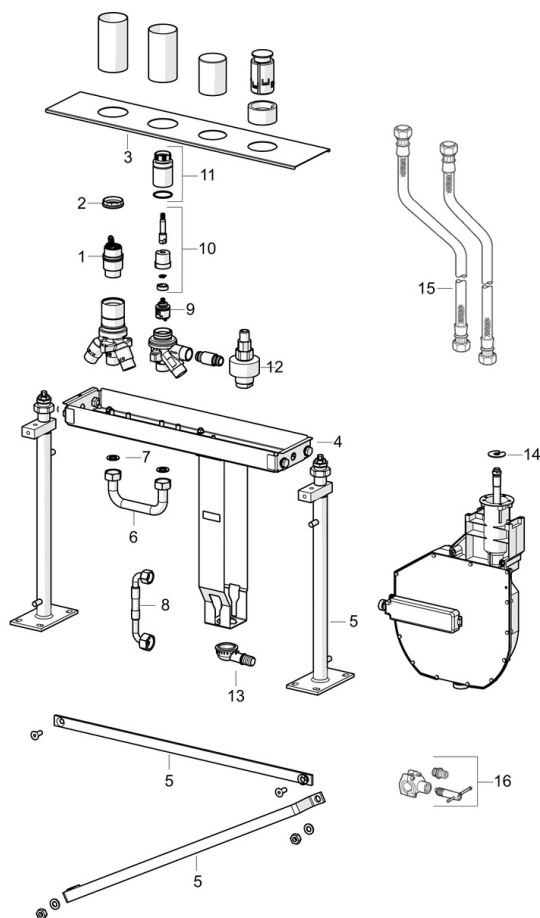

EAN: 4057304007163
static.hansa.com/53020300

- Bath tub
- Podomítkové
- Montáž do obkladů
- Otočný přepínač
- Funkce pro nastavení maximální teploty a průtoku vody, Teplotní omezovač (lze nastavit dodatečně)
- ϕ 40 mm keramická kartuše pro ovládání teploty a průtoku vody
- Flexibilní připojovací hadice
- ROLLBOX
- zabezpečeno proti zpětnému toku při použití v domácnosti (podle DIN EN 1717)

Technical data

Technical properties

DN-size (nominal dimension)	DN20
Hot water supply	max. +90°C
Working pressure	0.5-10 bar
Connection size	G3/4
Material	brass

Regulations

EN standard	EN 817
-------------	---------------

Spare parts

SP53020300

	Name	Code
01	Kartuše, 4.0 Classic	59914129
02	Upevňovací matice, M42 x1,5, SW 38	59914128
03	Krycí díl	59912361
04	Body	59912364
05	Montážní kit	59912359
06	Šroubení, G3/4	59912363
07	Těsnící kroužek, 23.9x15.2x2	59902689
08	Hadice, G3/4 x G1/2, L=650	59912693
09	Přepínač/Kartuše	59914183
10	Vřetena	59914697
11	Šroub rukáv, M36x1,5, SW30	59914696
12	Adapter body	59912362
13	Přistoupení	59912351
14	[CZ3238]	59912337
15	Flexibilní hadička, L=1000, G3/4xG3/4	59912246
16	Přistoupení	59910573
N.I.	Nástavec-sada, 30 mm, Diverter	59914627
N.I.	Nástavec-sada, 30 mm, Single lever	59914626
N.I.	Roll box na hadici	53060200