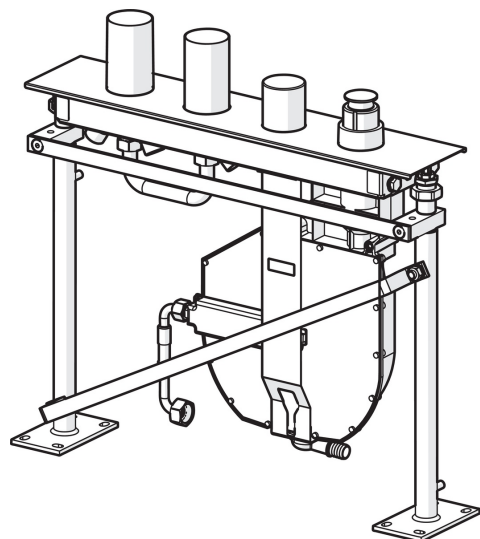

EAN: 4057304007163
static.hansa.com/53020300

- Bath tub
- Podomítkové
- Montáž do obkladů
- Otočný přepínač
- Funkce pro nastavení maximální teploty a průtoku vody, Teplotní omezovač (lze nastavit dodatečně)
- ϕ 40 mm keramická kartuše pro ovládání teploty a průtoku vody
- Flexibilní připojovací hadice
- ROLLBOX
- zabezpečeno proti zpětnému toku při použití v domácnosti (podle DIN EN 1717)

Technical data

Technical properties

DN-size (nominal dimension)	DN20
Hot water supply	max. +90°C
Working pressure	0.5-10 bar
Connection size	G3/4
Material	brass

Regulations

EN standard	EN 817
-------------	---------------

Spare parts

SP53020300

	Name	Code
01	Kartuše, 4.0 Classic	59914129
02	Upevňovací matice, M42 x1,5, SW 38	59914128
03	Krycí díl	59912361
04	Body	59912364
05	Montážní kit	59912359
06	Šroubení, G3/4	59912363
07	Těsnící kroužek, 23.9x15.2x2	59902689
08	Hadice, G3/4 x G1/2, L=650	59912693
09	Přepínač/Kartuše	59914183
10	Vřetena	59914697
11	Šroub rukáv, M36x1,5, SW30	59914696
12	Adapter body	59912362
13	Přistoupení	59912351
14	[CZ3238]	59912337
15	Flexibilní hadička, L=1000, G3/4xG3/4	59912246
16	Přistoupení	59910573
N.I.	Nástavec-sada, 30 mm, Diverter	59914627
N.I.	Nástavec-sada, 30 mm, Single lever	59914626
N.I.	Roll box na hadici	53060200