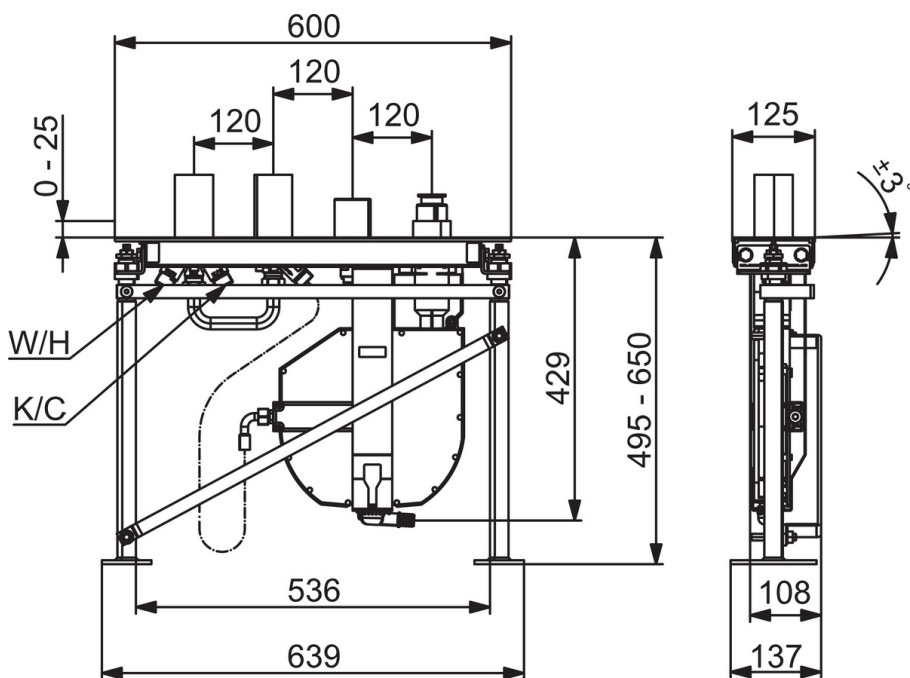

EAN: 4057304007163
static.hansa.com/53020300

- Bath tub
- Podomítkové
- Montáž do obkladů
- Otočný přepínač
- Funkce pro nastavení maximální teploty a průtoku vody, Teplotní omezovač (lze nastavit dodatečně)
- ϕ 40 mm keramická kartuše pro ovládání teploty a průtoku vody
- Flexibilní připojovací hadice
- ROLLBOX
- zabezpečeno proti zpětnému toku při použití v domácnosti (podle DIN EN 1717)

Technical data

Technical properties

DN-size (nominal dimension)	DN20
Hot water supply	max. +90°C
Working pressure	0.5-10 bar
Connection size	G3/4
Material	brass

Regulations

EN standard	EN 817
-------------	---------------

Spare parts

SP53020300

	Name	Code
01	Kartuše, 4.0 Classic	59914129
02	Upevňovací matice, M42 x1,5, SW 38	59914128
03	Krycí díl	59912361
04	Body	59912364
05	Montážní kit	59912359
06	Šroubení, G3/4	59912363
07	Těsnící kroužek, 23.9x15.2x2	59902689
08	Hadice, G3/4 x G1/2, L=650	59912693
09	Přepínač/Kartuše	59914183
10	Vřetena	59914697
11	Šroub rukáv, M36x1,5, SW30	59914696
12	Adapter body	59912362
13	Přistoupení	59912351
14	[CZ3238]	59912337
15	Flexibilní hadička, L=1000, G3/4xG3/4	59912246
16	Přistoupení	59910573
N.I.	Nástavec-sada, 30 mm, Diverter	59914627
N.I.	Nástavec-sada, 30 mm, Single lever	59914626
N.I.	Roll box na hadici	53060200