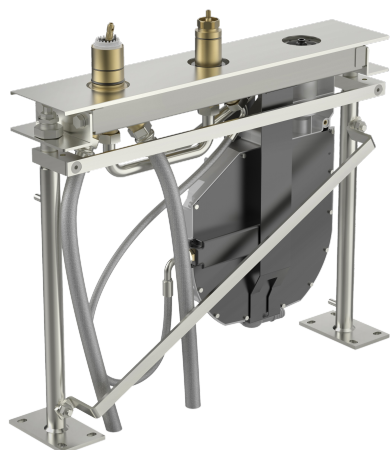

EAN: 4057304007194
static.hansa.com/53010300

- Bath tub
- Podomítkové
- Montáž do obkladů
- Otočný přepínač
- Funkce pro nastavení maximální teploty a průtoku vody, Teplotní omezovač (lze nastavit dodatečně)
- ϕ 40 mm keramická kartuše pro ovládání teploty a průtoku vody
- Flexibilní připojovací hadice
- Softedgewallrosette, ROLLBOX
- tiled rim assembly

Technical data

Technical properties

DN-size (nominal dimension)	DN20
Hot water supply	max. +90°C
Working pressure	0.5-10 bar
Connection size	G3/4
Material	brass

Regulations

EN standard	EN 817
-------------	---------------

Spare parts

SP53010300

	Name	Code
01	Kartuše, 4.0 Classic	59914129
02	Upevňovací matice, M42 x1,5, SW 38	59914128
03	Krycí díl	59912368
04	Body	59912364
05	Montážní kit	59912359
06	Roura, G3/4	59912366
07	Těsnící kroužek, 23.9x15.2x2	59902689
08	Hadice, G3/4 x G1/2, L=650	59912693
09	Přepínač/Kartuše	59914183
10	Vřetena	59914697
11	Šroub rukáv, M36x1,5, SW30	59914696
12	Roura, G3/4	59912367
13	Přistoupění	59912351
14	[CZ3238]	59912337
15	Flexibilní hadička, L=1000, G3/4xG3/4	59912246
16	Přistoupění	59910573
N.I.	Nástavec-sada, 30 mm, Diverter	59914627
N.I.	Nástavec-sada, 30 mm, Single lever	59914626
N.I.	Roll box na hadici	53060200