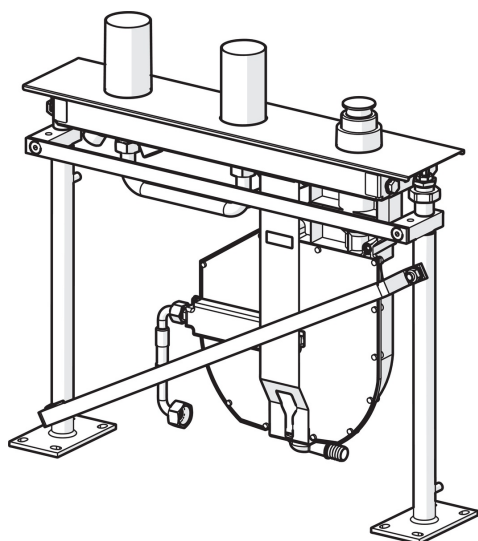

EAN: 4057304007194
static.hansa.com/53010300

- Bath tub
- Podomítkové
- Montáž do obkladů
- Otočný přepínač
- Funkce pro nastavení maximální teploty a průtoku vody, Teplotní omezovač (lze nastavit dodatečně)
- ϕ 40 mm keramická kartuše pro ovládání teploty a průtoku vody
- Flexibilní připojovací hadice
- Softedgewallrosette, ROLLBOX
- tiled rim assembly

Technical data

Technical properties

DN-size (nominal dimension)	DN20
Hot water supply	max. +90°C
Working pressure	0.5-10 bar
Connection size	G3/4
Material	brass

Regulations

EN standard	EN 817
-------------	---------------

Spare parts

SP53010300

	Name	Code
01	Kartuše, 4.0 Classic	59914129
02	Upevňovací matice, M42 x1,5, SW 38	59914128
03	Krycí díl	59912368
04	Body	59912364
05	Montážní kit	59912359
06	Roura, G3/4	59912366
07	Těsnící kroužek, 23.9x15.2x2	59902689
08	Hadice, G3/4 x G1/2, L=650	59912693
09	Přepínač/Kartuše	59914183
10	Vřetena	59914697
11	Šroub rukáv, M36x1,5, SW30	59914696
12	Roura, G3/4	59912367
13	Přistoupění	59912351
14	[CZ3238]	59912337
15	Flexibilní hadička, L=1000, G3/4xG3/4	59912246
16	Přistoupění	59910573
N.I.	Nástavec-sada, 30 mm, Diverter	59914627
N.I.	Nástavec-sada, 30 mm, Single lever	59914626
N.I.	Roll box na hadici	53060200