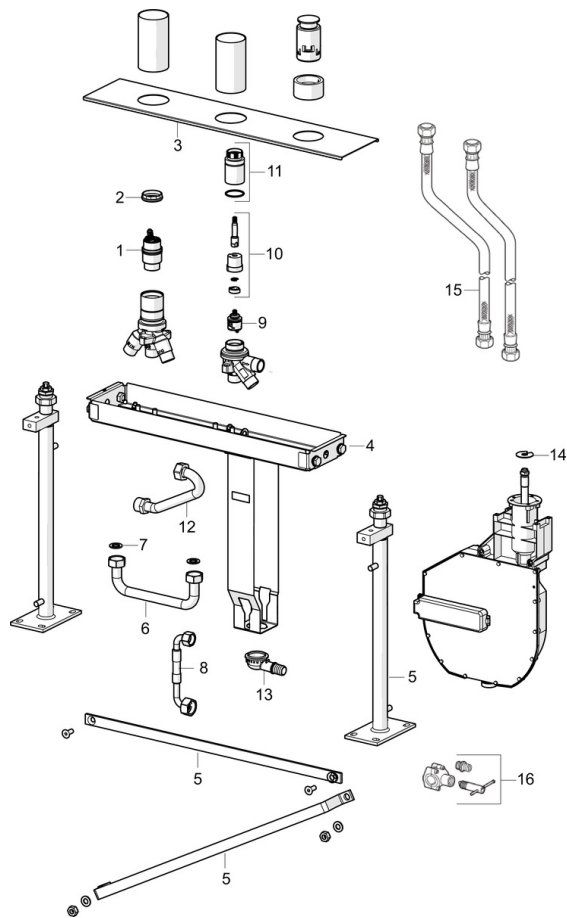

EAN: 4057304007194
static.hansa.com/53010300

- Bath tub
- Podomítkové
- Montáž do obkladů
- Otočný přepínač
- Funkce pro nastavení maximální teploty a průtoku vody, Teplotní omezovač (lze nastavit dodatečně)
- ϕ 40 mm keramická kartuše pro ovládání teploty a průtoku vody
- Flexibilní připojovací hadice
- Softedgewallrosette, ROLLBOX
- tiled rim assembly

Technical data

Technical properties

DN-size (nominal dimension)	DN20
Hot water supply	max. +90°C
Working pressure	0.5-10 bar
Connection size	G3/4
Material	brass

Regulations

EN standard	EN 817
-------------	---------------

Spare parts

SP53010300

	Name	Code
01	Kartuše, 4.0 Classic	59914129
02	Upevňovací matice, M42 x1,5, SW 38	59914128
03	Krycí díl	59912368
04	Body	59912364
05	Montážní kit	59912359
06	Roura, G3/4	59912366
07	Těsnící kroužek, 23.9x15.2x2	59902689
08	Hadice, G3/4 x G1/2, L=650	59912693
09	Přepínač/Kartuše	59914183
10	Vřetena	59914697
11	Šroub rukáv, M36x1,5, SW30	59914696
12	Roura, G3/4	59912367
13	Přistoupění	59912351
14	[CZ3238]	59912337
15	Flexibilní hadička, L=1000, G3/4xG3/4	59912246
16	Přistoupění	59910573
N.I.	Nástavec-sada, 30 mm, Diverter	59914627
N.I.	Nástavec-sada, 30 mm, Single lever	59914626
N.I.	Roll box na hadici	53060200