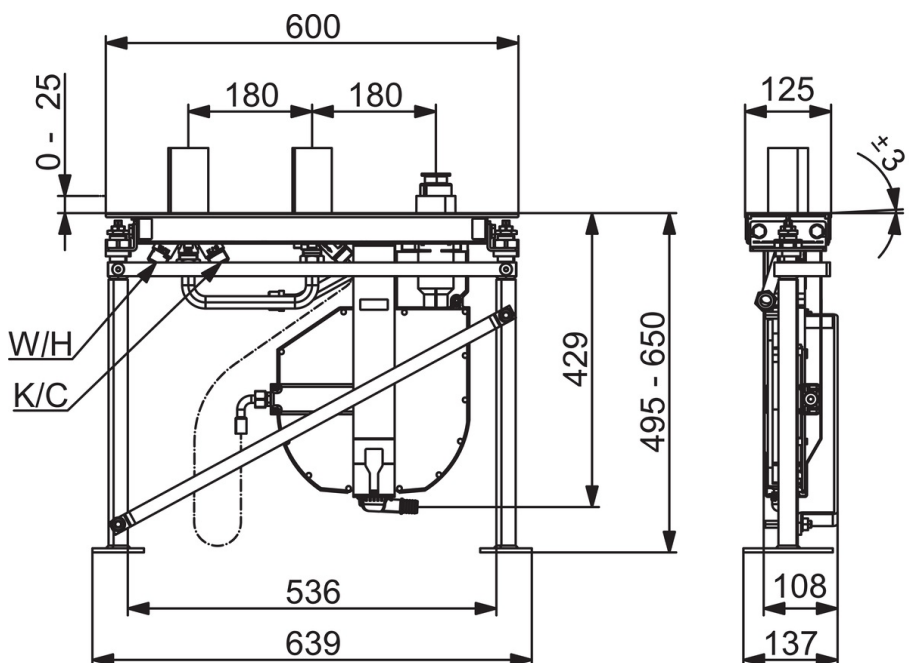

EAN: 4057304007194
static.hansa.com/53010300

- Bath tub
- Podomítkové
- Montáž do obkladů
- Otočný přepínač
- Funkce pro nastavení maximální teploty a průtoku vody, Teplotní omezovač (lze nastavit dodatečně)
- ϕ 40 mm keramická kartuše pro ovládání teploty a průtoku vody
- Flexibilní připojovací hadice
- Softedgewallrosette, ROLLBOX
- tiled rim assembly

Technical data

Technical properties

DN-size (nominal dimension)	DN20
Hot water supply	max. +90°C
Working pressure	0.5-10 bar
Connection size	G3/4
Material	brass

Regulations

EN standard	EN 817
-------------	---------------

Spare parts

SP53010300

	Name	Code
01	Kartuše, 4.0 Classic	59914129
02	Upevňovací matice, M42 x1,5, SW 38	59914128
03	Krycí díl	59912368
04	Body	59912364
05	Montážní kit	59912359
06	Roura, G3/4	59912366
07	Těsnící kroužek, 23.9x15.2x2	59902689
08	Hadice, G3/4 x G1/2, L=650	59912693
09	Přepínač/Kartuše	59914183
10	Vřetena	59914697
11	Šroub rukáv, M36x1,5, SW30	59914696
12	Roura, G3/4	59912367
13	Přistoupění	59912351
14	[CZ3238]	59912337
15	Flexibilní hadička, L=1000, G3/4xG3/4	59912246
16	Přistoupění	59910573
N.I.	Nástavec-sada, 30 mm, Diverter	59914627
N.I.	Nástavec-sada, 30 mm, Single lever	59914626
N.I.	Roll box na hadici	53060200