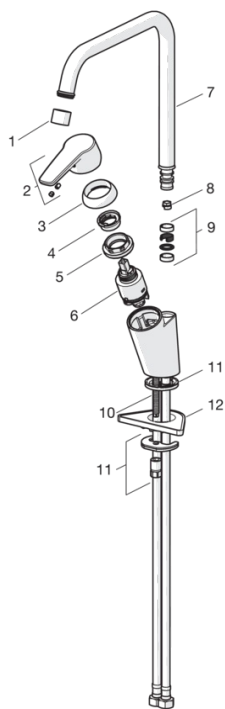

EAN: 4057304005183
static.hansa.com/52702293

- Kitchen
- Jednopáková
- Stojánková
- Chrom
- Otočné výtokové rameno, Možnost omezení rozsahu otáčení
- Páka se symboly teplé a studené vody, Jedna ovládací páka / rukojeť
- Funkce pro nastavení maximální teploty a průtoku vody, Teplotní omezovač (lze nastavit dodatečně)
- Filtr(y) na nečistoty, \varnothing 35 mm keramická kartuše pro ovládání teploty a průtoku vody
- Flexibilní připojovací hadice
- Montážní systém Rapid

Technical data

Flow properties

Flow-rate at 3 bar **10.2 l/min**

Technical properties

DN-size (nominal dimension) **DN15**
 Hot water supply **max. +80°C**
 Working pressure **0.5-10 bar**
 Connection size **G3/8**
 Projection **221 mm**
 Material **brass**

Regulations

EN standard **EN 817**

Spare parts

SP52702293

Name	Code
01 Aerator, STD M22x1 CC A	59914436
02 Páka	59914417
03 Krytka, 33 x 3 mm	59912504
04 Temperature adjustment limiter	59912325
05 Upevňovací matice, M40x1, SW30	59913210
06 Kartuše, 3.5 Classic	59913075
07 Vysoký výtokové rameno, L=255	59914438
08 Omezovač, 120°	59914429
08 Omezovač, 60° / 0°	59914264
09 Těsnění výtokového ramene	59914266
10 Upevňovací šroub, M8x1, L=140	59912474
11 Upevňovací set	59910749
12 Upevňovací destička	59910008