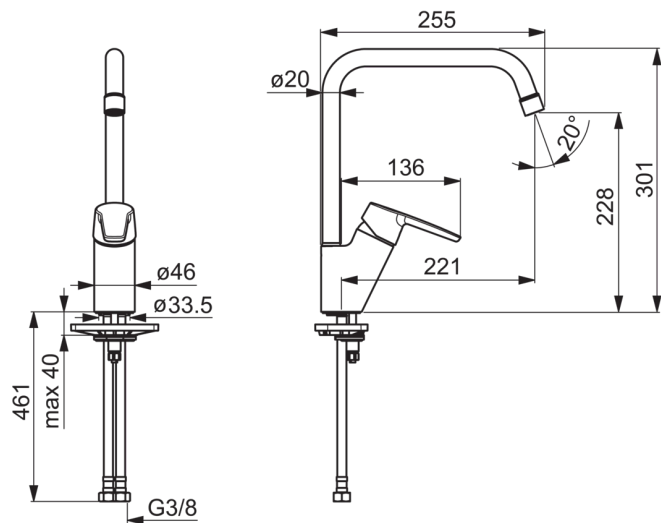

EAN: 4057304005183
static.hansa.com/52702293

- Kitchen
- Jednopáková
- Stojánková
- Chrom
- Otočné výtokové rameno, Možnost omezení rozsahu otáčení
- Páka se symboly teplé a studené vody, Jedna ovládací páka / rukojeť
- Funkce pro nastavení maximální teploty a průtoku vody, Teplotní omezovač (lze nastavit dodatečně)
- Filtr(y) na nečistoty, \varnothing 35 mm keramická kartuše pro ovládání teploty a průtoku vody
- Flexibilní připojovací hadice
- Montážní systém Rapid

Technical data

Flow properties

Flow-rate at 3 bar **10.2 l/min**

Technical properties

DN-size (nominal dimension) **DN15**
 Hot water supply **max. +80°C**
 Working pressure **0.5-10 bar**
 Connection size **G3/8**
 Projection **221 mm**
 Material **brass**

Regulations

EN standard **EN 817**

Spare parts

SP52702293

Name	Code
01 Aerator, STD M22x1 CC A	59914436
02 Páka	59914417
03 Krytka, 33 x 3 mm	59912504
04 Temperature adjustment limiter	59912325
05 Upevňovací matice, M40x1, SW30	59913210
06 Kartuše, 3.5 Classic	59913075
07 Vysoký výtokové rameno, L=255	59914438
08 Omezovač, 120°	59914429
08 Omezovač, 60° / 0°	59914264
09 Těsnění výtokového ramene	59914266
10 Upevňovací šroub, M8x1, L=140	59912474
11 Upevňovací set	59910749
12 Upevňovací destička	59910008