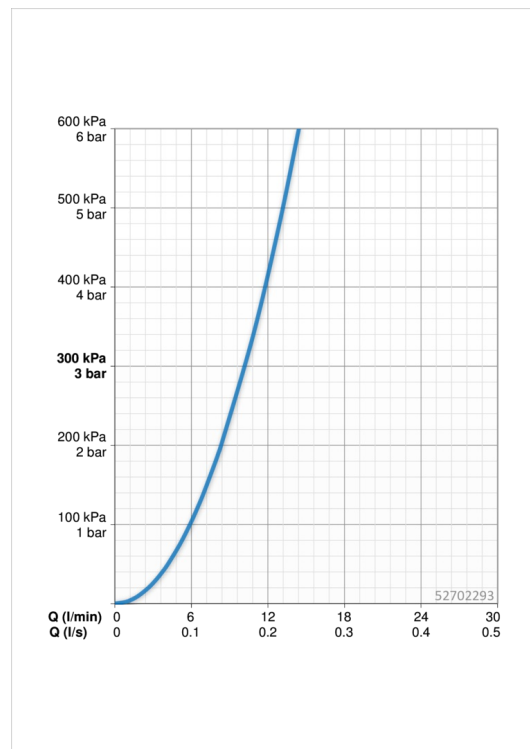

EAN: 4057304005183
static.hansa.com/52702293

- Kitchen
- Jednopáková
- Stojánková
- Chrom
- Otočné výtokové rameno, Možnost omezení rozsahu otáčení
- Páka se symboly teplé a studené vody, Jedna ovládací páka / rukojeť
- Funkce pro nastavení maximální teploty a průtoku vody, Teplotní omezovač (lze nastavit dodatečně)
- Filtr(y) na nečistoty, $\varnothing$ 35 mm keramická kartuše pro ovládání teploty a průtoku vody
- Flexibilní připojovací hadice
- Montážní systém Rapid

Technical data

Flow properties

Flow-rate at 3 bar **10.2 l/min**

Technical properties

DN-size (nominal dimension) **DN15**
Hot water supply **max. +80°C**
Working pressure **0.5-10 bar**
Connection size **G3/8**
Projection **221 mm**
Material **brass**

Regulations

EN standard **EN 817**