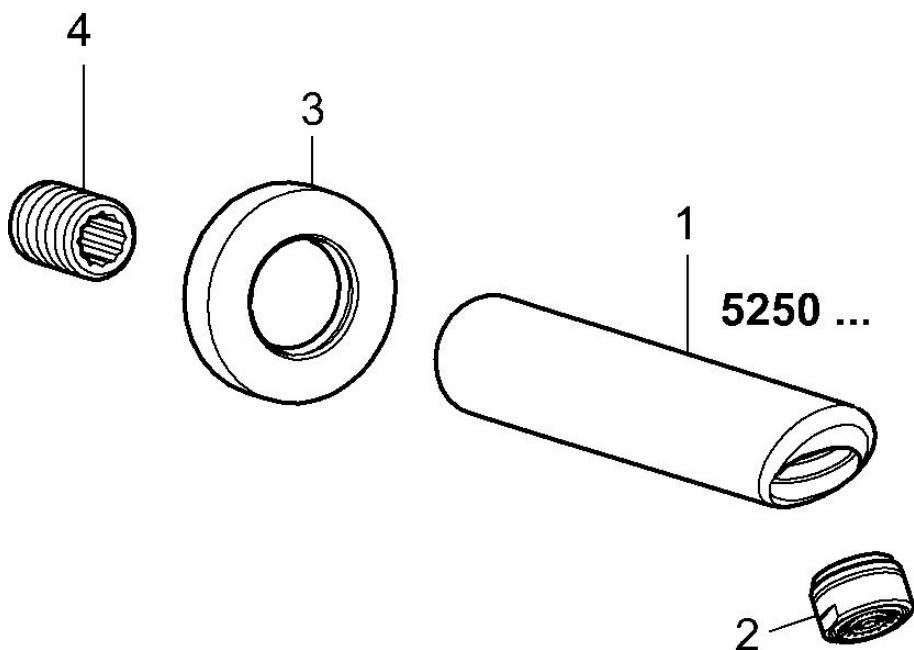

EAN: 4015474068445  
[static.hansa.com/52502100](http://static.hansa.com/52502100)

- Accessories
- Montáž na zeď/ nástěnný
- Chrom
- Pevné výtokové rameno, Litá konstrukce
- CASCADE® aerátor
- Vnitřní závit
- Lze zkrátit, Tělo baterie z mosazy DZR

### Technical properties

DN-size (nominal dimension)	DN15
Connection size	G1/2
Projection	170 mm
Material	brass

### SP52502100

	Name	Code
2	Aerator, M24x1	59905872
3	Příruba	59912512
4	Šroubení	59905534