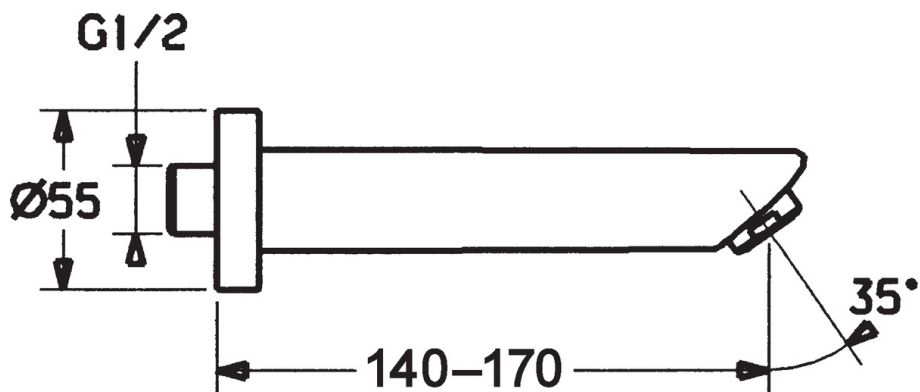

EAN: 4015474068445  
[static.hansa.com/52502100](http://static.hansa.com/52502100)

- Accessories
- Montáž na zeď/ nástěnný
- Chrom
- Pevné výtokové rameno, Litá konstrukce
- CASCADE® aerátor
- Vnitřní závit
- Lze zkrátit, Tělo baterie z mosazy DZR

## Technical data

### Technical properties

DN-size (nominal dimension)	DN15
Connection size	G1/2
Projection	170 mm
Material	brass