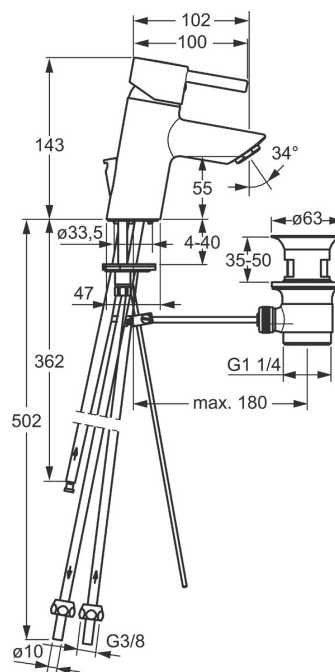

EAN: 4015474253827
static.hansa.com/52461177

- Washbasin
- Jednopáková, Nizký tlak
- Stojánková
- Chrom
- Pevné výtokové rameno
- Aerátor s laminárním křišťalově čistým proudem, CASCADE® aerátor
- Páka se symboly teplé a studené vody, Pin - ovládací páka s tyčinkou, Jedna ovládací páka / rukojeť
- Mechanický uzávěr odpadu s táhlem
- Funkce pro nastavení maximální teploty a průtoku vody, Teplotní omezovač (lze nastavit dodatečně)
- ø 35 mm keramická kartuše pro ovládání teploty a průtoku vody
- Měděné přípojovací trubky
- Tělo baterie z mosazy DZR, Montážní systém Rapid

Technical data

Technical properties

DN-size (nominal dimension)	DN15
Hot water supply	max. +90°C
Working pressure	0.5-5 bar
Connection size	Ø10
Projection	102 mm

Regulations

EN standard	EN 817
-------------	---------------

Spare parts

SP52461173

	Name	Code
1	Páka	59914629
1	Páka	59913840
1.1	Šroub, M5x8, SW2.5	59904755
1.3	Záslepka Šedý	59912112
2	Krytka, 33 x 3 mm	59912504
3	Upevňovací matice, M40x1, SW30	59913210
4	Kartuše, 3.5 Eco	59912324
4	Kartuše, 3.5 Classic	59913075
4.1	Temperature adjustment limiter	59912325
4.3	O-kroužek, d 28.24x2.62	59912590
4.4	O-kroužek, d 10.10x1.60	59905072
5.1	Ovládací táhlo vypouštěcího ventilu	59913587
5.10	O-kroužek, 6x1.4	59913266
5.11	Upevňovací šroub, M8x1, L=140	59912474
5.2	Spojovací díl táhel	59904624
5.3	Myčka	59913653
5.5	Upevňovací deska	59904765
5.6	Šroub, M8x1, SW13	59904766
5.7	Upevňovací set	59912113
5.8	Roura	59913398
5.9	Roura, M8x1, L=560 mm	59912806
6	Aerator, M24x1, Low pressure	59902692
7	Vypouštěcí ventil	59904620
7	Vypouštěcí ventil, (2019-)	59914764
9	Montáž matice	59904969
9.1	Těsnící sada, 14.9x8.5x1	59902352
9.2	Těsnící sada, 10x8	59902272
9.3	Hadice	59902151
N.I.	Klíč, SW 30/34	59912108