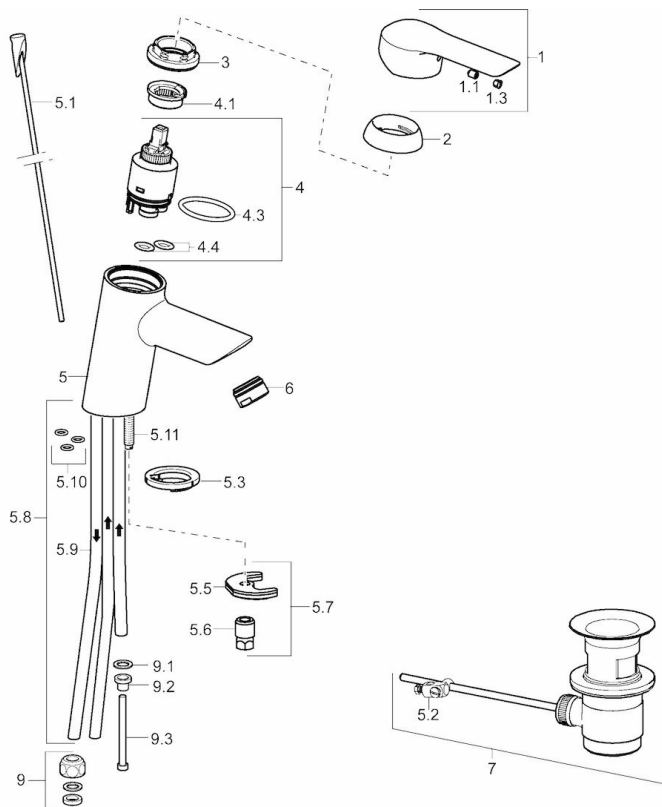

EAN: 4015474253827
static.hansa.com/52461177

- Washbasin
- Jednopáková, Nizký tlak
- Stojánková
- Chrom
- Pevné výtokové rameno
- Aerátor s laminárním křišťalově čistým proudem, CASCADE® aerátor
- Páka se symboly teplé a studené vody, Pin - ovládací páka s tyčinkou, Jedna ovládací páka / rukojeť
- Mechanický uzávěr odpadu s táhlem
- Funkce pro nastavení maximální teploty a průtoku vody, Teplotní omezovač (lze nastavit dodatečně)
- ø 35 mm keramická kartuše pro ovládání teploty a průtoku vody
- Měděné přípojovací trubky
- Tělo baterie z mosazy DZR, Montážní systém Rapid

Technical data

Technical properties

DN-size (nominal dimension)	DN15
Hot water supply	max. +90°C
Working pressure	0.5-5 bar
Connection size	Ø10
Projection	102 mm

Regulations

EN standard	EN 817
-------------	---------------

Spare parts

SP52461173

	Name	Code
1	Páka	59914629
1	Páka	59913840
1.1	Šroub, M5x8, SW2.5	59904755
1.3	Záslepka Šedý	59912112
2	Krytka, 33 x 3 mm	59912504
3	Upevňovací matice, M40x1, SW30	59913210
4	Kartuše, 3.5 Eco	59912324
4	Kartuše, 3.5 Classic	59913075
4.1	Temperature adjustment limiter	59912325
4.3	O-kroužek, d 28.24x2.62	59912590
4.4	O-kroužek, d 10.10x1.60	59905072
5.1	Ovládací táhlo vypouštěcího ventilu	59913587
5.10	O-kroužek, 6x1.4	59913266
5.11	Upevňovací šroub, M8x1, L=140	59912474
5.2	Spojovací díl táhel	59904624
5.3	Myčka	59913653
5.5	Upevňovací deska	59904765
5.6	Šroub, M8x1, SW13	59904766
5.7	Upevňovací set	59912113
5.8	Roura	59913398
5.9	Roura, M8x1, L=560 mm	59912806
6	Aerator, M24x1, Low pressure	59902692
7	Vypouštěcí ventil	59904620
7	Vypouštěcí ventil, (2019-)	59914764
9	Montáž matice	59904969
9.1	Těsnící sada, 14.9x8.5x1	59902352
9.2	Těsnící sada, 10x8	59902272
9.3	Hadice	59902151
N.I.	Klíč, SW 30/34	59912108