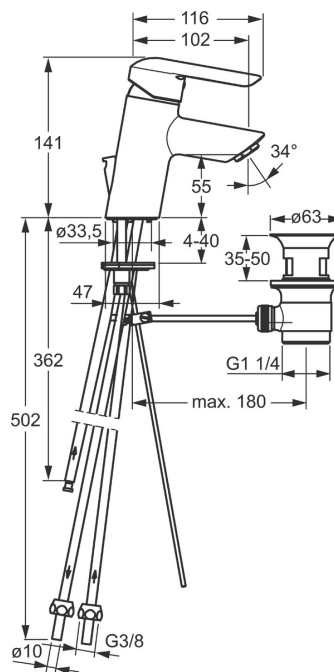

EAN: 4015474254565
static.hansa.com/52461173

- Washbasin
- Jednopáková, Nízký tlak
- Stojánková
- Chrom
- Pevné výtokové rameno
- Aerátor s laminárním křišťalově čistým proudem, CASCADE® aerátor
- Páka se symboly teplé a studené vody, Jedna ovládací páka / rukojeť
- Mechanický uzávěr odpadu s táhlem
- Funkce pro nastavení maximální teploty a průtoku vody, Teplotní omezovač (lze nastavit dodatečně)
- ø 35 mm keramická kartuše pro ovládání teploty a průtoku vody
- Měděné přípojovací trubky
- Tělo baterie z mosazy DZR, Montážní systém Rapid

Technical data

Technical properties

DN-size (nominal dimension)	DN15
Hot water supply	max. +90°C
Working pressure	0.5-5 bar
Connection size	Ø10
Projection	102 mm

Regulations

EN standard	EN 817
-------------	---------------

Spare parts

SP52461173

	Name	Code
1	Páka	59914629
1	Páka	59913840
1.1	Šroub, M5x8, SW2.5	59904755
1.3	Záslepka Šedý	59912112
2	Krytka, 33 x 3 mm	59912504
3	Upevňovací matice, M40x1, SW30	59913210
4	Kartuše, 3.5 Eco	59912324
4	Kartuše, 3.5 Classic	59913075
4.1	Temperature adjustment limiter	59912325
4.3	O-kroužek, d 28.24x2.62	59912590
4.4	O-kroužek, d 10.10x1.60	59905072
5.1	Ovládací táhlo vypouštěcího ventilu	59913587
5.10	O-kroužek, 6x1.4	59913266
5.11	Upevňovací šroub, M8x1, L=140	59912474
5.2	Spojovací díl táhel	59904624
5.3	Myčka	59913653
5.5	Upevňovací deska	59904765
5.6	Šroub, M8x1, SW13	59904766
5.7	Upevňovací set	59912113
5.8	Roura	59913398
5.9	Roura, M8x1, L=560 mm	59912806
6	Aerator, M24x1, Low pressure	59902692
7	Vypouštěcí ventil	59904620
7	Vypouštěcí ventil, (2019-)	59914764
9	Montáž matice	59904969
9.1	Těsnící sada, 14.9x8.5x1	59902352
9.2	Těsnící sada, 10x8	59902272
9.3	Hadice	59902151
N.I.	Klíč, SW 30/34	59912108