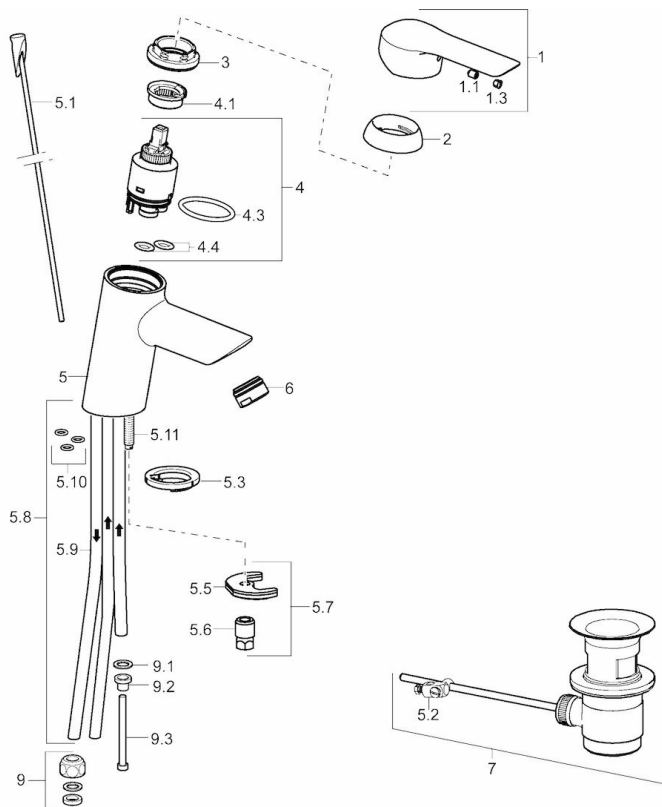

EAN: 4015474254565
static.hansa.com/52461173

- Washbasin
- Jednopáková, Nízký tlak
- Stojánková
- Chrom
- Pevné výtokové rameno
- Aerátor s laminárním křišťalově čistým proudem, CASCADE® aerátor
- Páka se symboly teplé a studené vody, Jedna ovládací páka / rukojeť
- Mechanický uzávěr odpadu s táhlem
- Funkce pro nastavení maximální teploty a průtoku vody, Teplotní omezovač (lze nastavit dodatečně)
- ø 35 mm keramická kartuše pro ovládání teploty a průtoku vody
- Měděné přípojovací trubky
- Tělo baterie z mosazy DZR, Montážní systém Rapid

Technical data

Technical properties

DN-size (nominal dimension)	DN15
Hot water supply	max. +90°C
Working pressure	0.5-5 bar
Connection size	Ø10
Projection	102 mm

Regulations

EN standard	EN 817
-------------	---------------

Spare parts

SP52461173

	Name	Code
1	Páka	59914629
1	Páka	59913840
1.1	Šroub, M5x8, SW2.5	59904755
1.3	Záslepka Šedý	59912112
2	Krytka, 33 x 3 mm	59912504
3	Upevňovací matice, M40x1, SW30	59913210
4	Kartuše, 3.5 Eco	59912324
4	Kartuše, 3.5 Classic	59913075
4.1	Temperature adjustment limiter	59912325
4.3	O-kroužek, d 28.24x2.62	59912590
4.4	O-kroužek, d 10.10x1.60	59905072
5.1	Ovládací táhlo vypouštěcího ventilu	59913587
5.10	O-kroužek, 6x1.4	59913266
5.11	Upevňovací šroub, M8x1, L=140	59912474
5.2	Spojovací díl táhel	59904624
5.3	Myčka	59913653
5.5	Upevňovací deska	59904765
5.6	Šroub, M8x1, SW13	59904766
5.7	Upevňovací set	59912113
5.8	Roura	59913398
5.9	Roura, M8x1, L=560 mm	59912806
6	Aerator, M24x1, Low pressure	59902692
7	Vypouštěcí ventil	59904620
7	Vypouštěcí ventil, (2019-)	59914764
9	Montáž matice	59904969
9.1	Těsnící sada, 14.9x8.5x1	59902352
9.2	Těsnící sada, 10x8	59902272
9.3	Hadice	59902151
N.I.	Klíč, SW 30/34	59912108