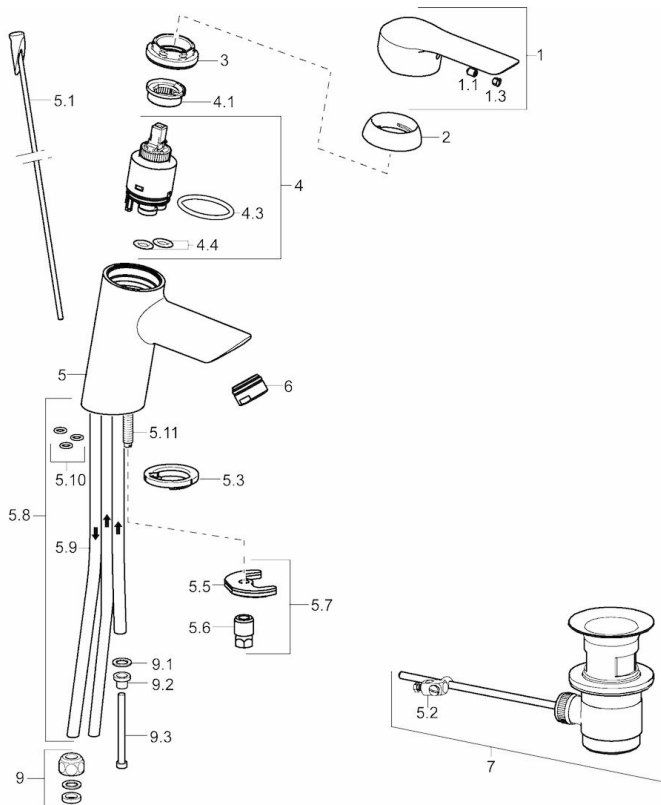

EAN: 4015474257160
static.hansa.com/52381177

- Washbasin
- Jednopáková, Nizký tlak
- Stojánková
- Chrom
- Pevné výtokové rameno
- Aerátor s laminárním křišťálově čistým proudem, CASCADE® aerátor
- Páka se symboly teplé a studené vody, Pin - ovládací páka s tyčinkou, Jedna ovládací páka / rukojeť
- Mechanický uzávěr odpadu s táhlem
- Funkce pro nastavení maximální teploty a průtoku vody, Teplotní omezovač (lze nastavit dodatečně)
- \varnothing 35 mm keramická kartuše pro ovládání teploty a průtoku vody
- Měděné přípojovací trubky
- Tělo baterie z mosazy DZR, Montážní systém Rapid

Technical data

Technical properties

DN-size (nominal dimension)	DN15
Hot water supply	max. +90°C
Working pressure	0.5-5 bar
Connection size	Ø8
Projection	110 mm

Regulations

EN standard	EN 817
-------------	---------------

Spare parts

SP52461173

	Name	Code
1	Páka	59914629
1	Páka	59913840
1.1	Šroub, M5x8, SW2.5	59904755
1.3	Záslepka Šedý	59912112
2	Krytka, 33 x 3 mm	59912504
3	Upevňovací matice, M40x1, SW30	59913210
4	Kartuše, 3.5 Eco	59912324
4	Kartuše, 3.5 Classic	59913075
4.1	Temperature adjustment limiter	59912325
4.3	O-kroužek, d 28.24x2.62	59912590
4.4	O-kroužek, d 10.10x1.60	59905072
5.1	Ovládací táhlo vypouštěcího ventilu	59913587
5.10	O-kroužek, 6x1.4	59913266
5.11	Upevňovací šroub, M8x1, L=140	59912474
5.2	Spojovací díl táhel	59904624
5.3	Myčka	59913653
5.5	Upevňovací deska	59904765
5.6	Šroub, M8x1, SW13	59904766
5.7	Upevňovací set	59912113
5.8	Roura	59913398
5.9	Roura, M8x1, L=560 mm	59912806
6	Aerator, M24x1, Low pressure	59902692
7	Vypouštěcí ventil	59904620
7	Vypouštěcí ventil, (2019-)	59914764
9	Montáž matice	59904969
9.1	Těsnící sada, 14.9x8.5x1	59902352
9.2	Těsnící sada, 10x8	59902272
9.3	Hadice	59902151
N.I.	Klíč, SW 30/34	59912108