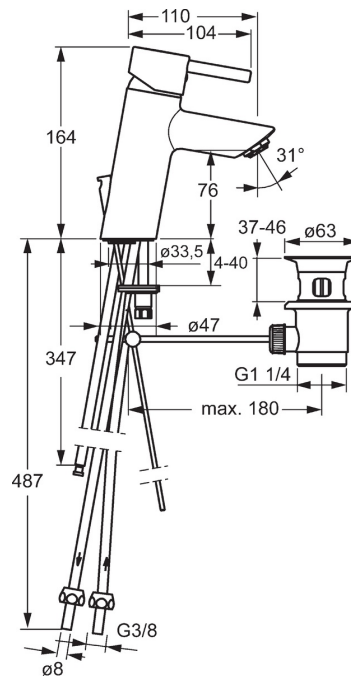

EAN: 4015474257160
static.hansa.com/52381177

- Washbasin
- Jednopáková, Nizký tlak
- Stojánková
- Chrom
- Pevné výtokové rameno
- Aerátor s laminárním křišťálově čistým proudem, CASCADE® aerátor
- Páka se symboly teplé a studené vody, Pin - ovládací páka s tyčinkou, Jedna ovládací páka / rukojeť
- Mechanický uzávěr odpadu s táhlem
- Funkce pro nastavení maximální teploty a průtoku vody, Teplotní omezovač (lze nastavit dodatečně)
- \varnothing 35 mm keramická kartuše pro ovládání teploty a průtoku vody
- Měděné přípojovací trubky
- Tělo baterie z mosazy DZR, Montážní systém Rapid

Technical data

Technical properties

DN-size (nominal dimension)	DN15
Hot water supply	max. +90°C
Working pressure	0.5-5 bar
Connection size	Ø8
Projection	110 mm

Regulations

EN standard	EN 817
-------------	---------------

Spare parts

SP52461173

	Name	Code
1	Páka	59914629
1	Páka	59913840
1.1	Šroub, M5x8, SW2.5	59904755
1.3	Záslepka Šedý	59912112
2	Krytka, 33 x 3 mm	59912504
3	Upevňovací matice, M40x1, SW30	59913210
4	Kartuše, 3.5 Eco	59912324
4	Kartuše, 3.5 Classic	59913075
4.1	Temperature adjustment limiter	59912325
4.3	O-kroužek, d 28.24x2.62	59912590
4.4	O-kroužek, d 10.10x1.60	59905072
5.1	Ovládací táhlo vypouštěcího ventilu	59913587
5.10	O-kroužek, 6x1.4	59913266
5.11	Upevňovací šroub, M8x1, L=140	59912474
5.2	Spojovací díl táhel	59904624
5.3	Myčka	59913653
5.5	Upevňovací deska	59904765
5.6	Šroub, M8x1, SW13	59904766
5.7	Upevňovací set	59912113
5.8	Roura	59913398
5.9	Roura, M8x1, L=560 mm	59912806
6	Aerator, M24x1, Low pressure	59902692
7	Vypouštěcí ventil	59904620
7	Vypouštěcí ventil, (2019-)	59914764
9	Montáž matice	59904969
9.1	Těsnící sada, 14.9x8.5x1	59902352
9.2	Těsnící sada, 10x8	59902272
9.3	Hadice	59902151
N.I.	Klíč, SW 30/34	59912108